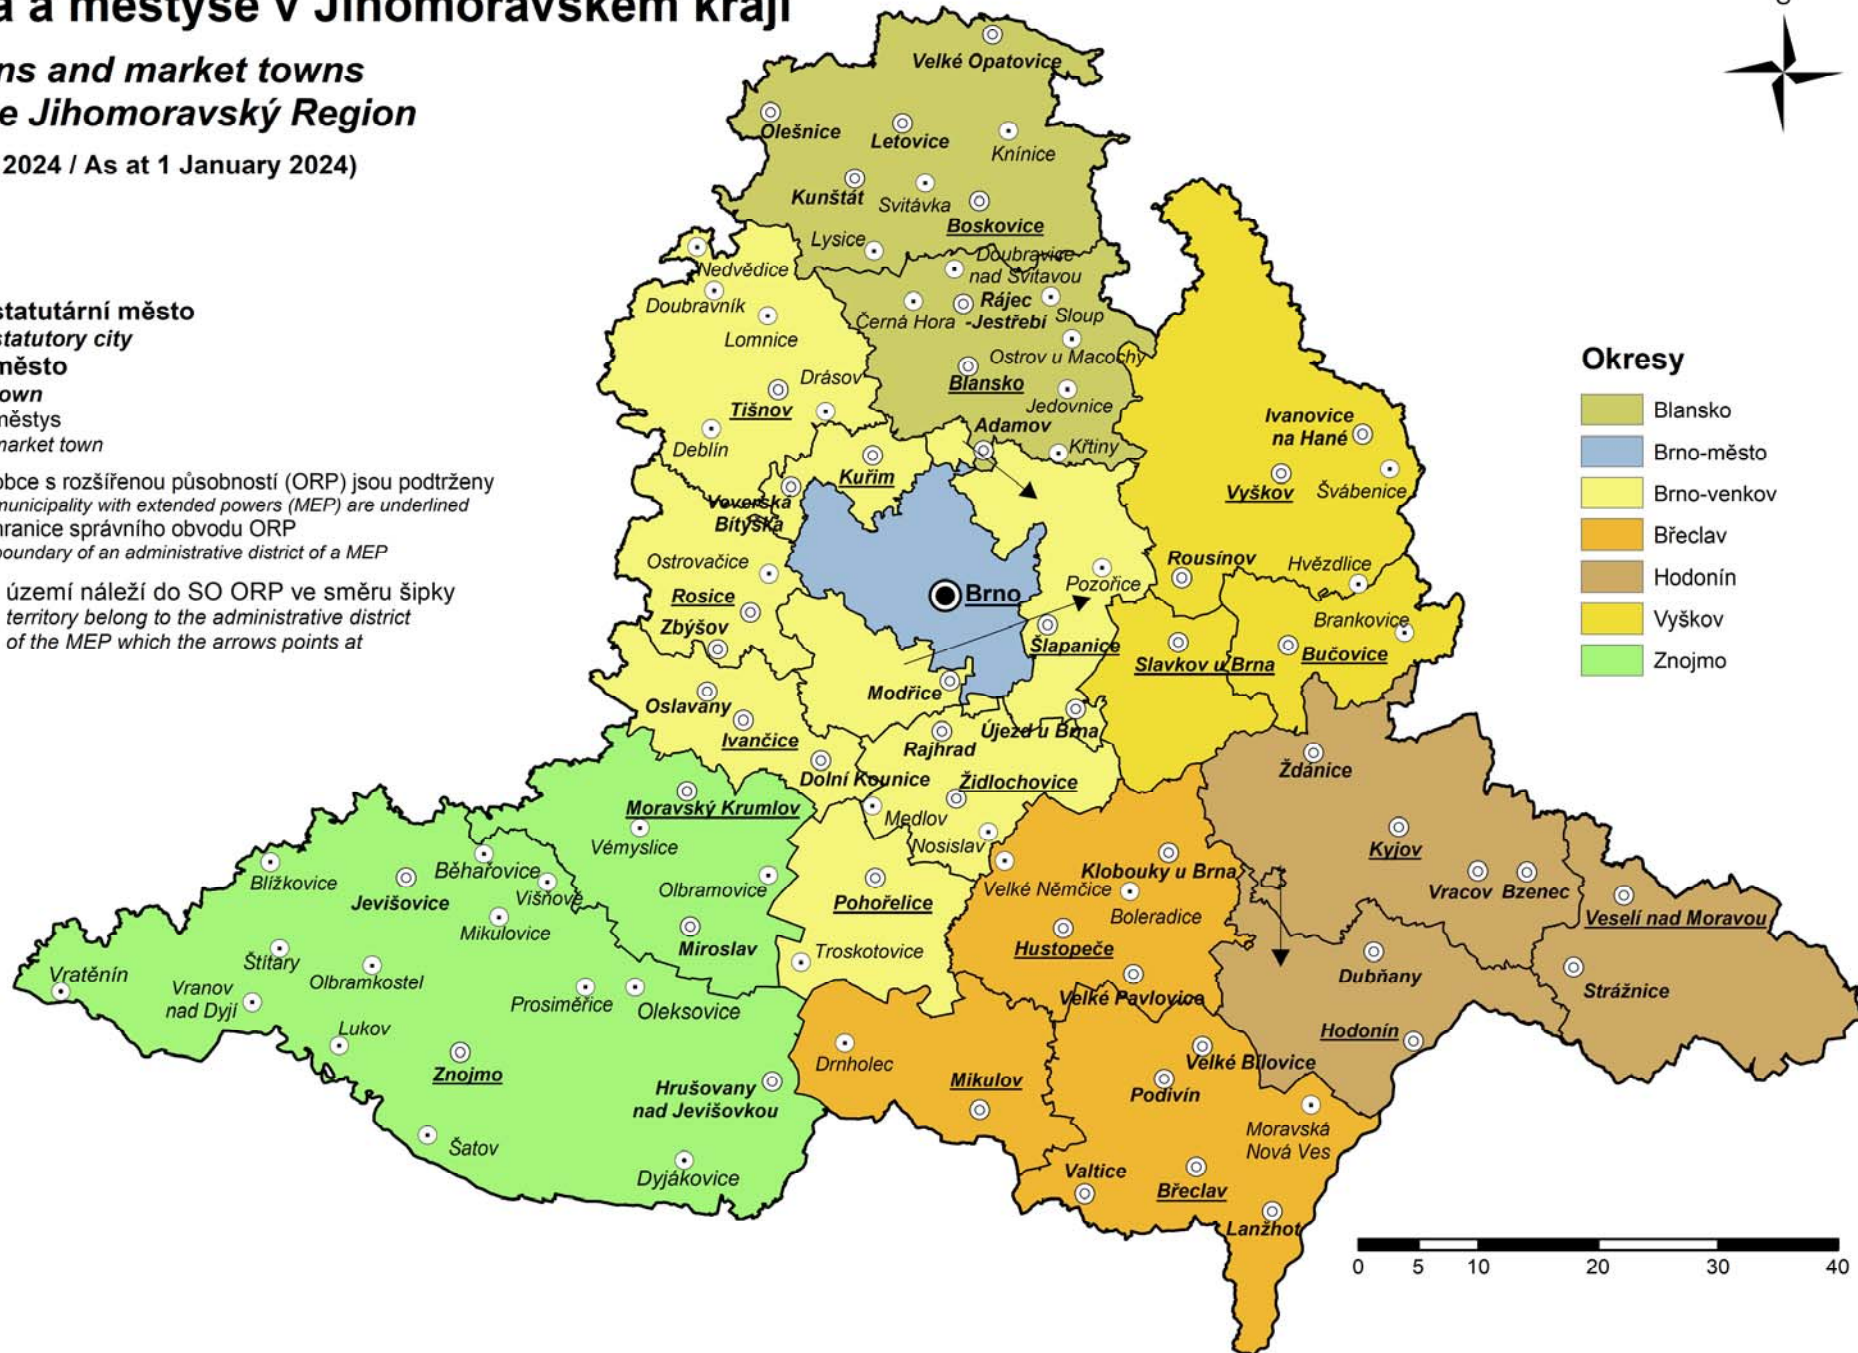

Města a městysy v Jihomoravském kraji

Towns and market towns in the Jihomoravský Region

(1. 1. 2024 / As at 1 January 2024)

- **statutární město**
statutory city
- **město**
town
- **městys**
market town

obce s rozšířenou působností (ORP) jsou podtrženy
municipality with extended powers (MEP) are underlined
hranice správního obvodu ORP
boundary of an administrative district of a MEP

území náleží do SO ORP ve směru šipky
*territory belong to the administrative district
of the MEP which the arrows points to*

Okresy

- Blansko
- Brno-město
- Brno-venkov
- Břeclav
- Hodonín
- Vyškov
- Znojmo

0 5 10 20 30 40 km