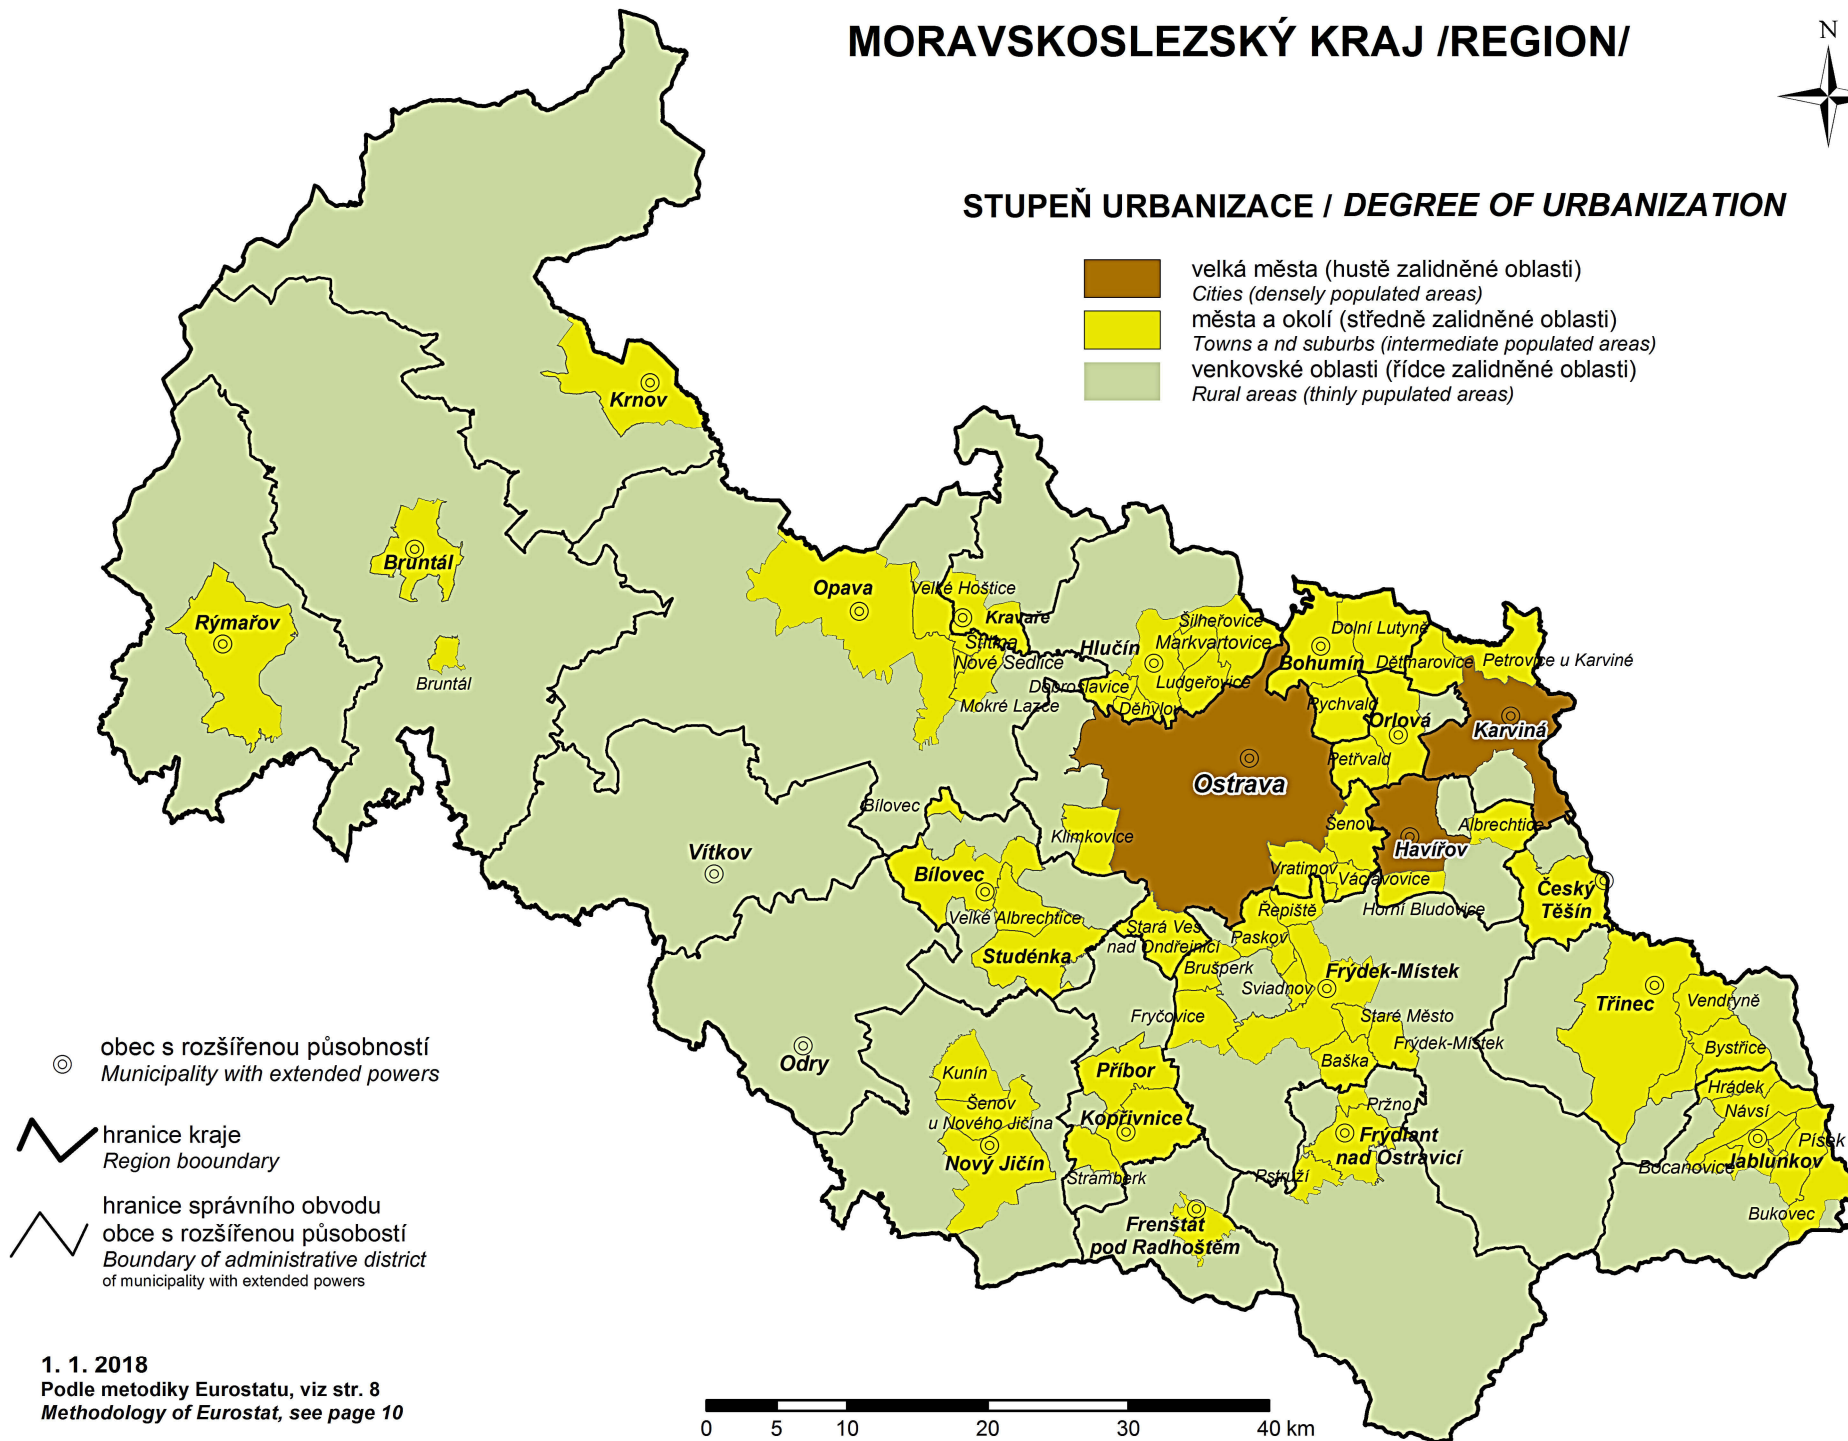

MORAVSKOSLEZSKÝ KRAJ /REGION/

STUPEŇ URBANIZACE / DEGREE OF URBANIZATION

- velká města (hustě zalidněné oblasti)
Cities (densely populated areas)
- města a okolí (středně zalidněné oblasti)
Towns and suburbs (intermediate populated areas)
- venkovské oblasti (řídce zalidněné oblasti)
Rural areas (thinly populated areas)