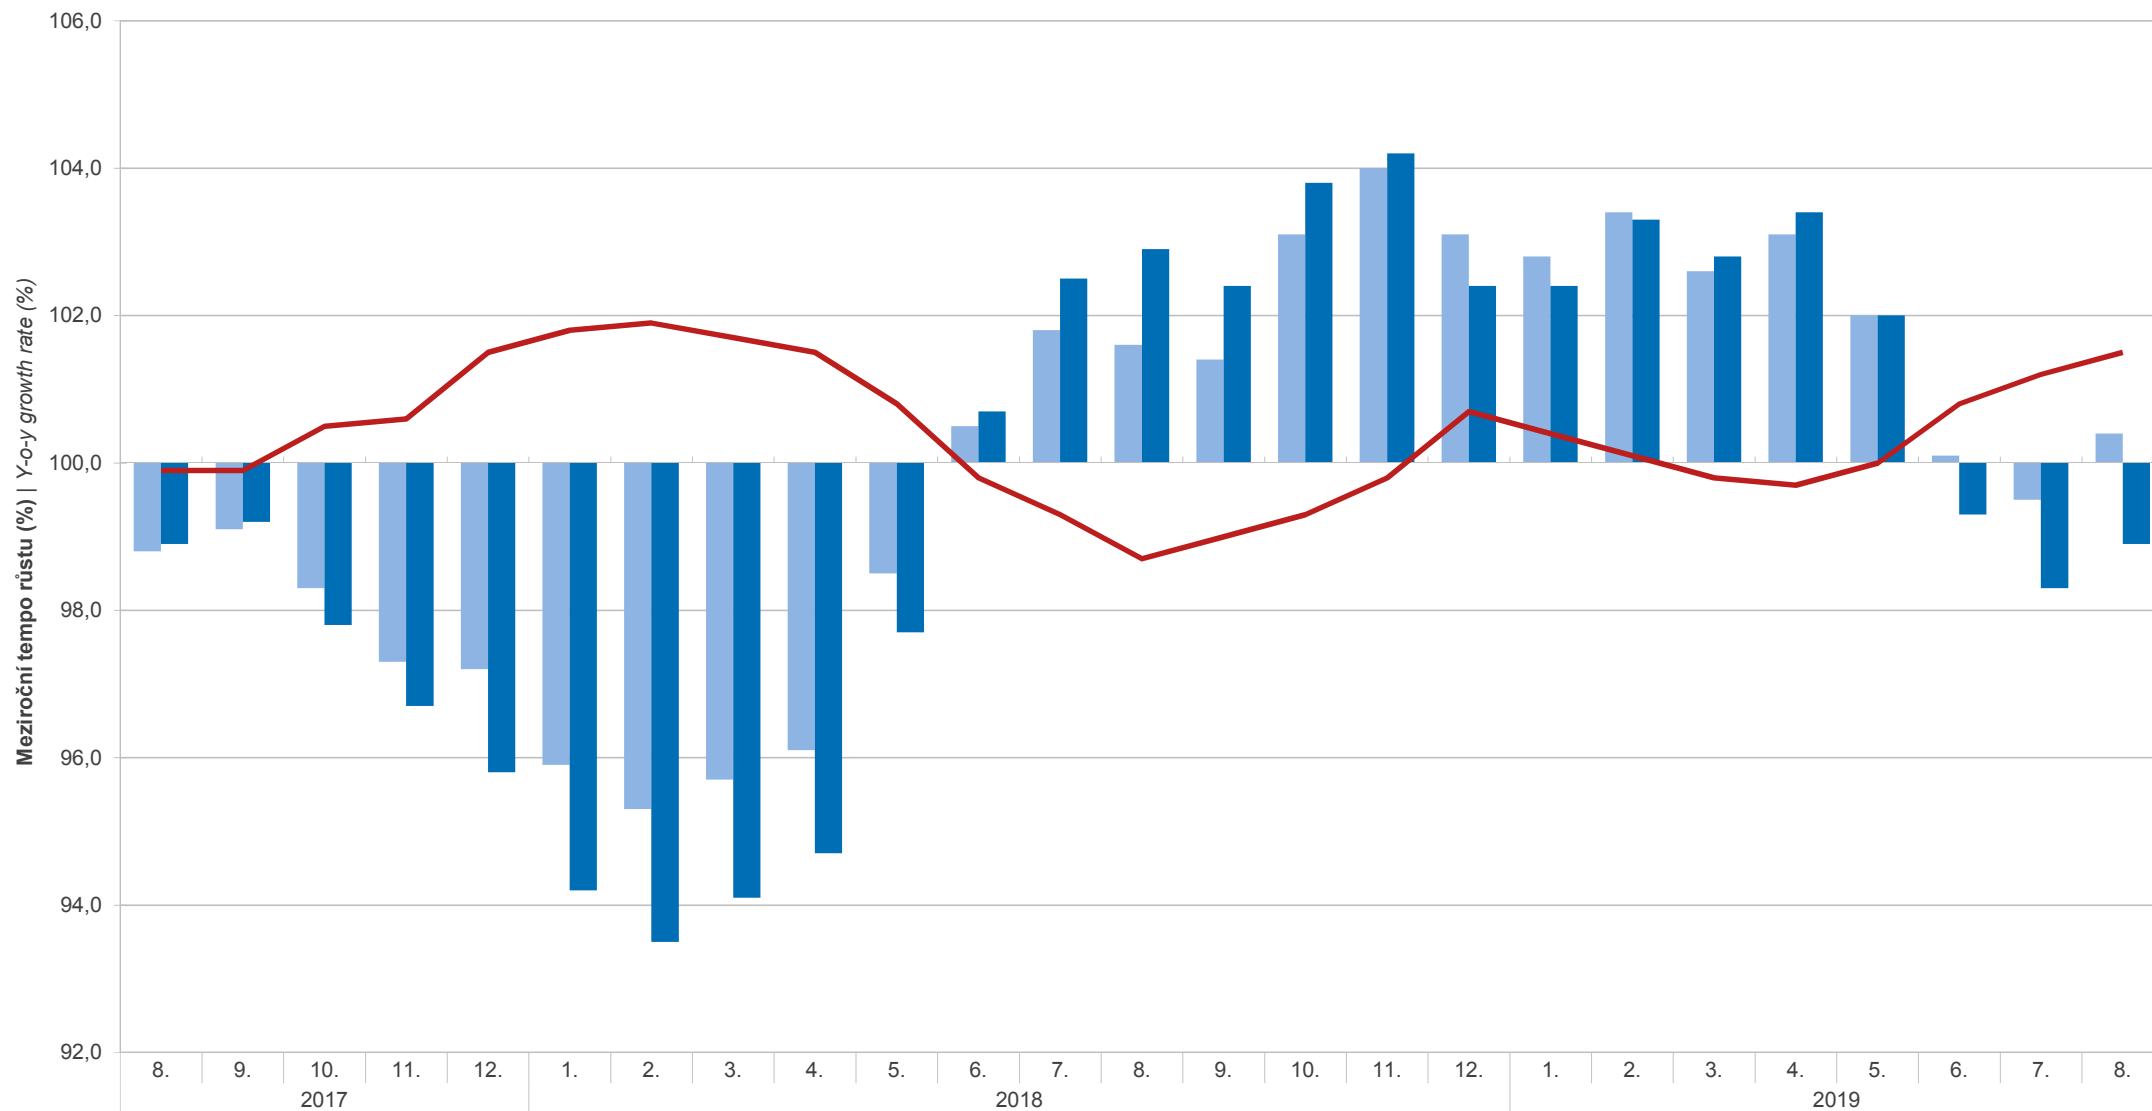

Indexy cen vývozu a dovozu (meziroční změny) Export and Import Price Indices (year-on-year changes)

Index cen vývozu / Export price index

Index cen dovozu / Import price index

Směnné relace / Terms of trade