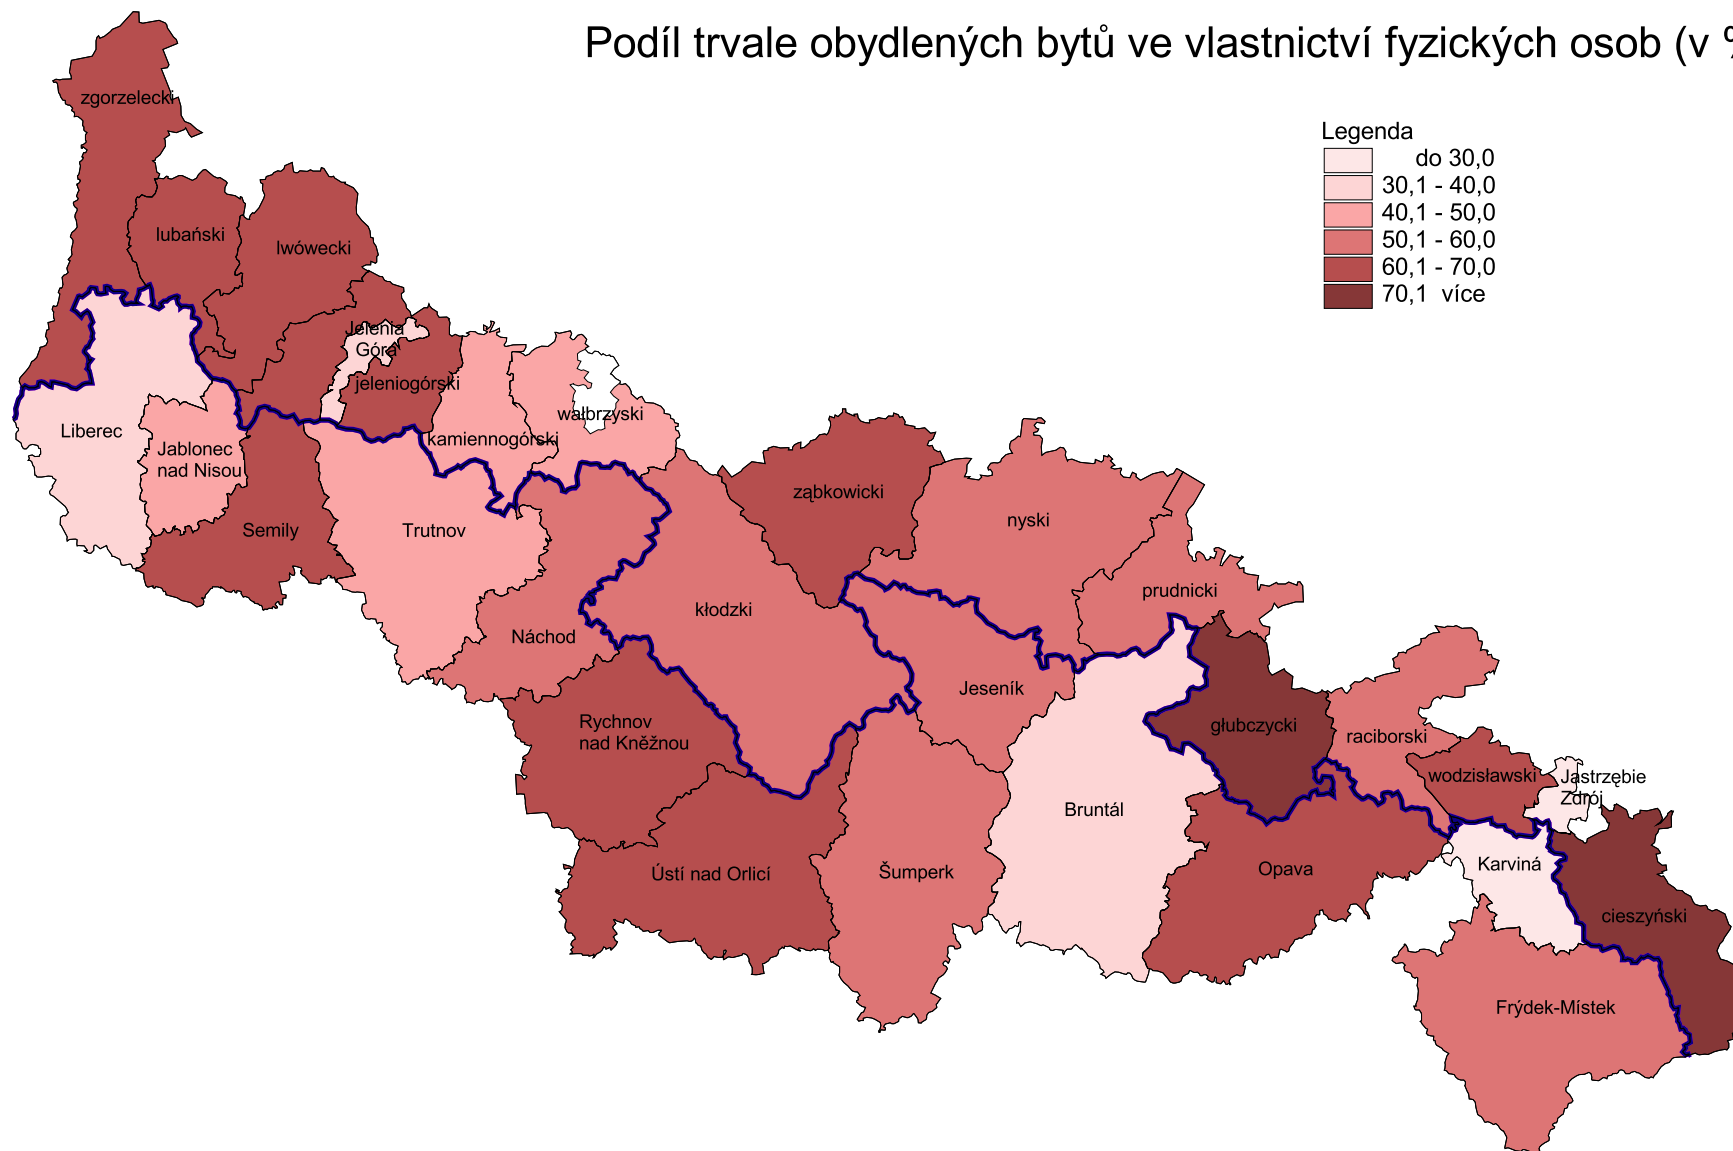

# Podíl trvale obydlených bytů ve vlastnictví fyzických osob (v %)

Zpracoval:  
Český statistický úřad  
Krajská reprezentace Liberec