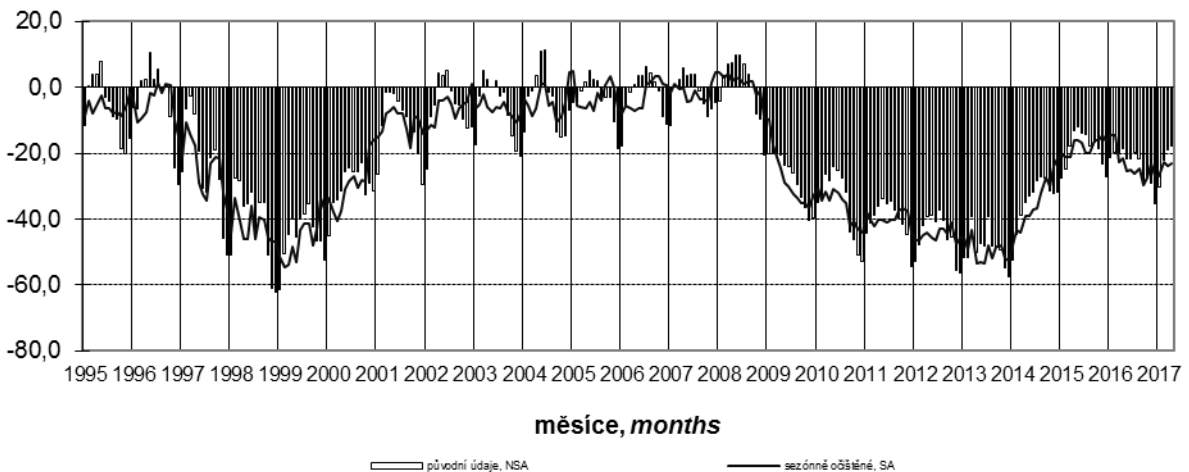

Konjunkturální průzkum ve stavebních podnicích *Business Cycle Survey in Construction*

Očekávaná ekonomická situace ve stavebnictví *Expected economic situation in construction*

salda v %
balances in %

Očekávaná celková poptávka ve stavebnictví *Expected total demand in construction*

salda v %
balances in %

Indikátor důvěry ve stavebnictví *Confidence indicator in construction*

salda v %
balances in %

Názory podniků na vývoj v příštích 3 měsících podle počtu zaměstnanců (sezónně neočištěno)
Expected development in enterprises by number of employees in next three months (not seasonally adjusted)