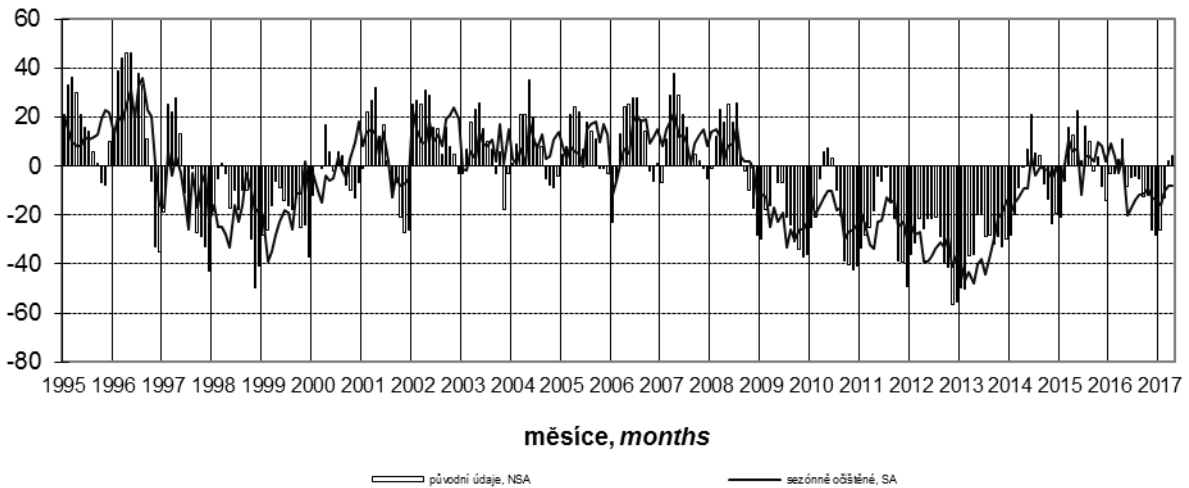

Konjunkturální průzkum ve stavebních podnicích *Business Cycle Survey in Construction*

Očekávaná ekonomická situace ve stavebnictví *Expected economic situation in construction*

salda v %
balances in %

Očekávaná celková poptávka ve stavebnictví *Expected total demand in construction*

salda v %
balances in %

Indikátor důvěry ve stavebnictví *Confidence indicator in construction*

salda v %
balances in %

Názory podniků na vývoj v příštích 3 měsících podle počtu zaměstnanců (sezónně neočištěno)
Expected development in enterprises by number of employees in next three months (not seasonally adjusted)