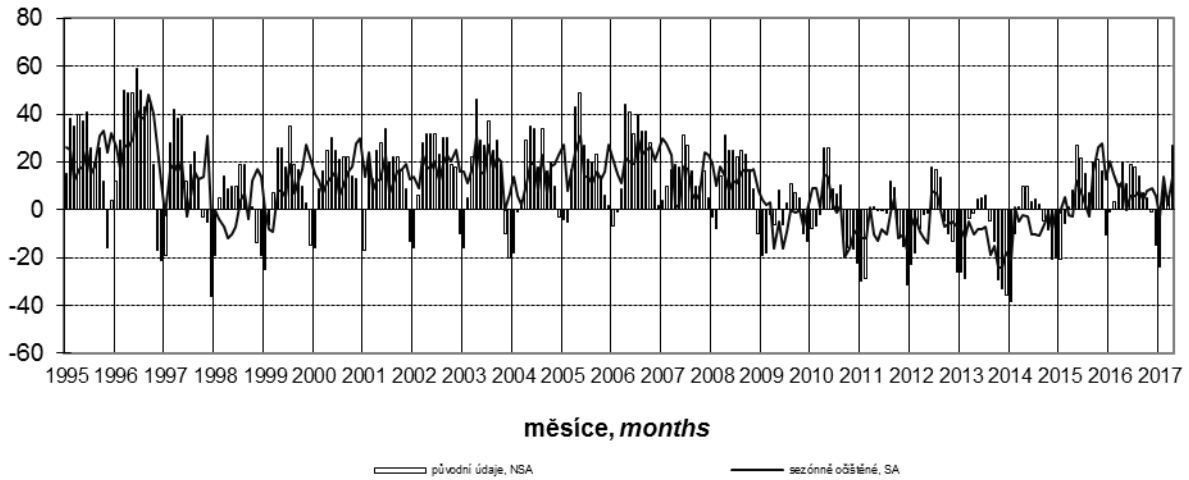

Konjunkturální průzkum ve stavebních podnicích *Business Cycle Survey in Construction*

Očekávaná ekonomická situace ve stavebnictví *Expected economic situation in construction*

salda v %
balances in %

Očekávaná celková poptávka ve stavebnictví *Expected total demand in construction*

salda v %
balances in %

Indikátor důvěry ve stavebnictví *Confidence indicator in construction*

salda v %
balances in %

Názory podniků na vývoj v příštích 3 měsících podle počtu zaměstnanců (sezónně neočištěno)
Expected development in enterprises by number of employees in next three months (not seasonally adjusted)