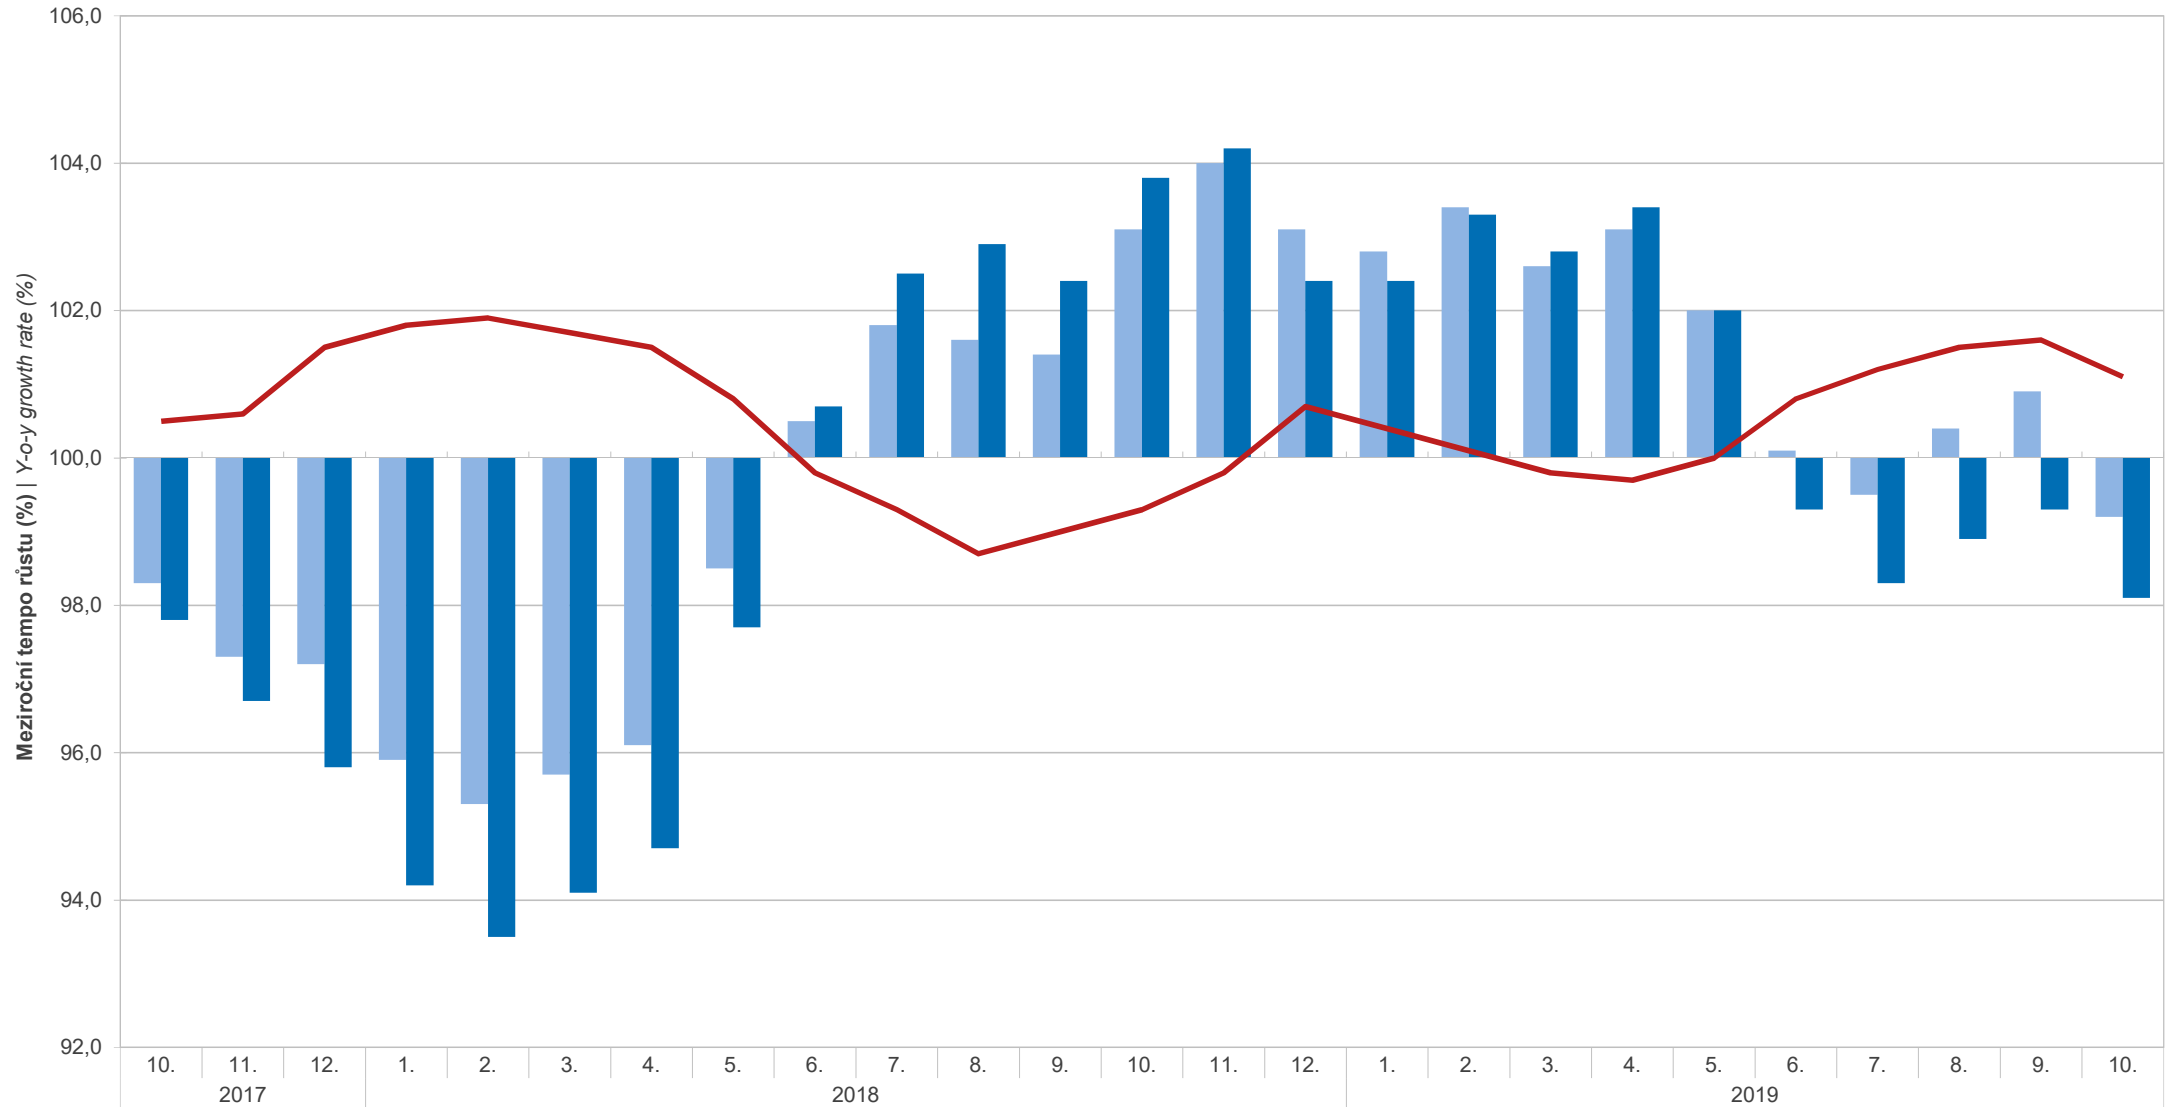

Indexy cen vývozu a dovozu (meziroční změny)
Export and Import Price Indices (year-on-year changes)

Index cen vývozu / Export price index

Index cen dovozu / Import price index

Směnné relace / Terms of trade