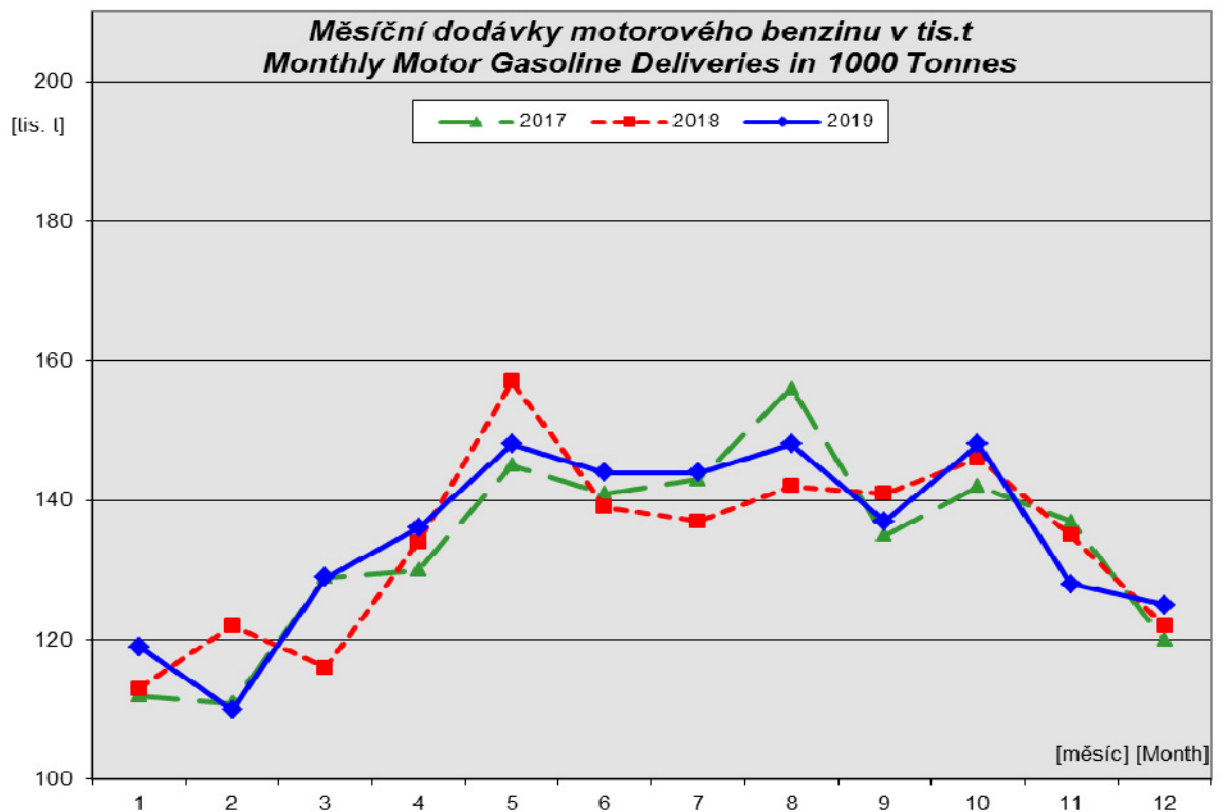

Graf č. 1

Motorový benzín – Dodávky, Index
Motor Gasoline – Inland Deliveries, Index

Figure 1

2017/2016	97,4	93,3	107,5	98,5	98,6	101,4	98,6	109,1	93,8	101,4	103,8	91,6
2018/2017	100,9	109,9	89,9	103,1	108,3	98,6	95,8	91,0	104,4	102,8	98,5	101,7
2019/2018	105,3	90,2	111,2	101,5	94,3	103,6	105,1	104,2	97,2	101,4	94,8	102,5