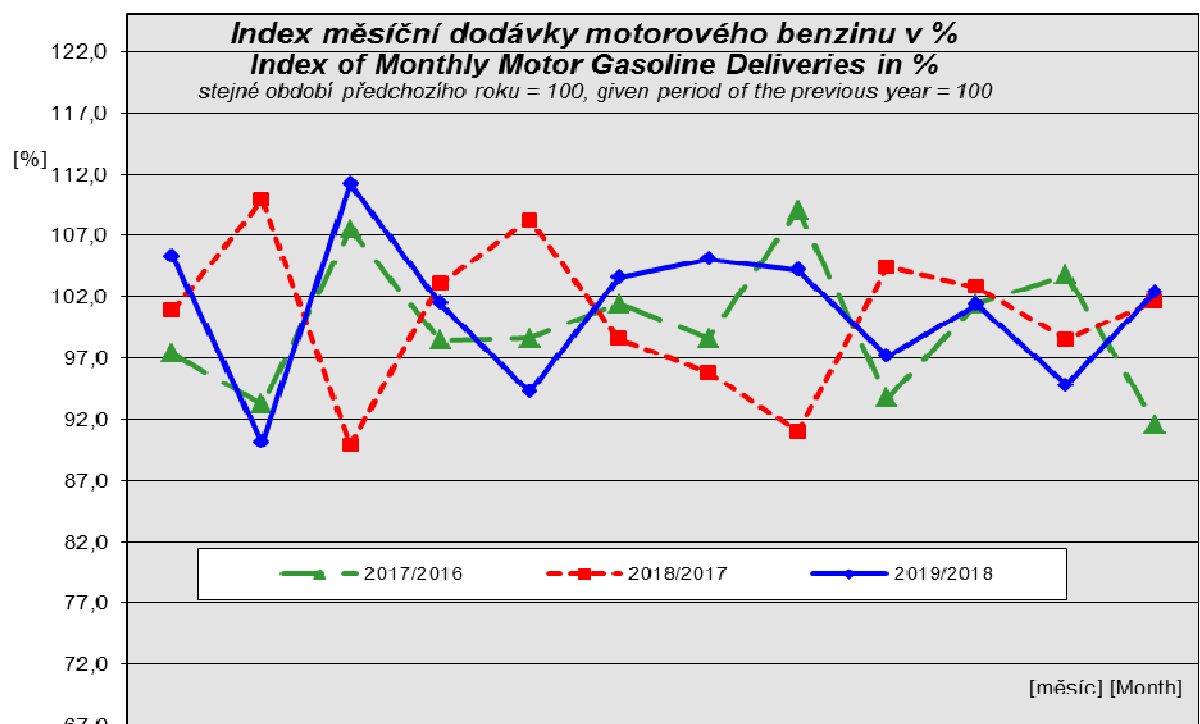

Graf č. 1

Motorový benzín – Dodávky, Index
Motor Gasoline – Inland Deliveries, Index

Figure 1

2017/2016	97,4	93,3	107,5	98,5	98,6	101,4	98,6	109,1	93,8	101,4	103,8	91,6
2018/2017	100,9	109,9	89,9	103,1	108,3	98,6	95,8	91,0	104,4	102,8	98,5	101,7
2019/2018	105,3	90,2	111,2	101,5	94,3	103,6	105,1	104,2	97,2	101,4	94,8	102,5