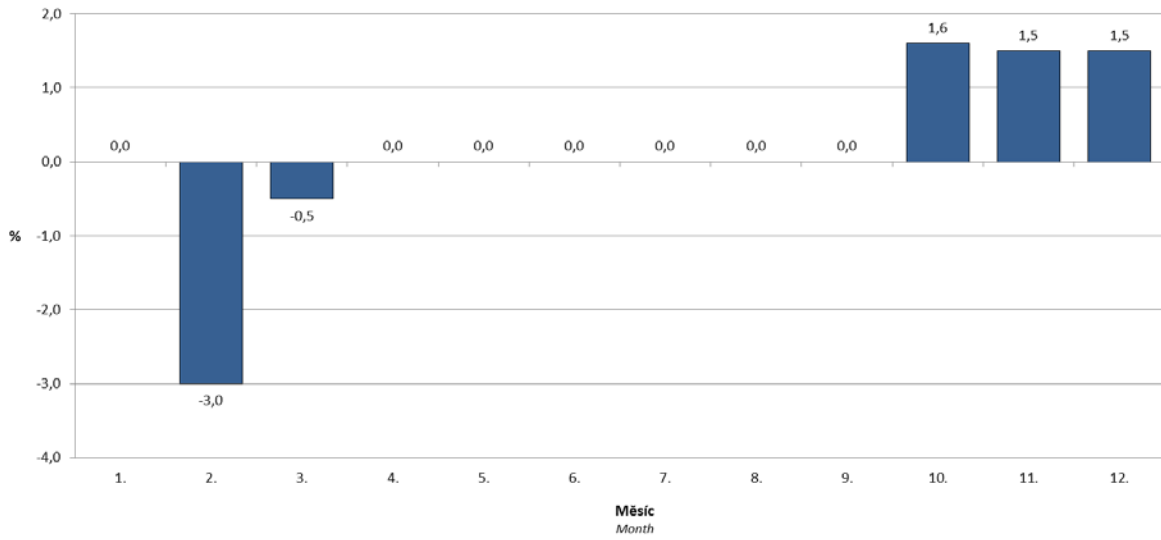

Meziměsíční změny cen pojištění v roce 2016 (předchozí období = 100) Monthly price changes of insurance in 2016 (previous month = 100)