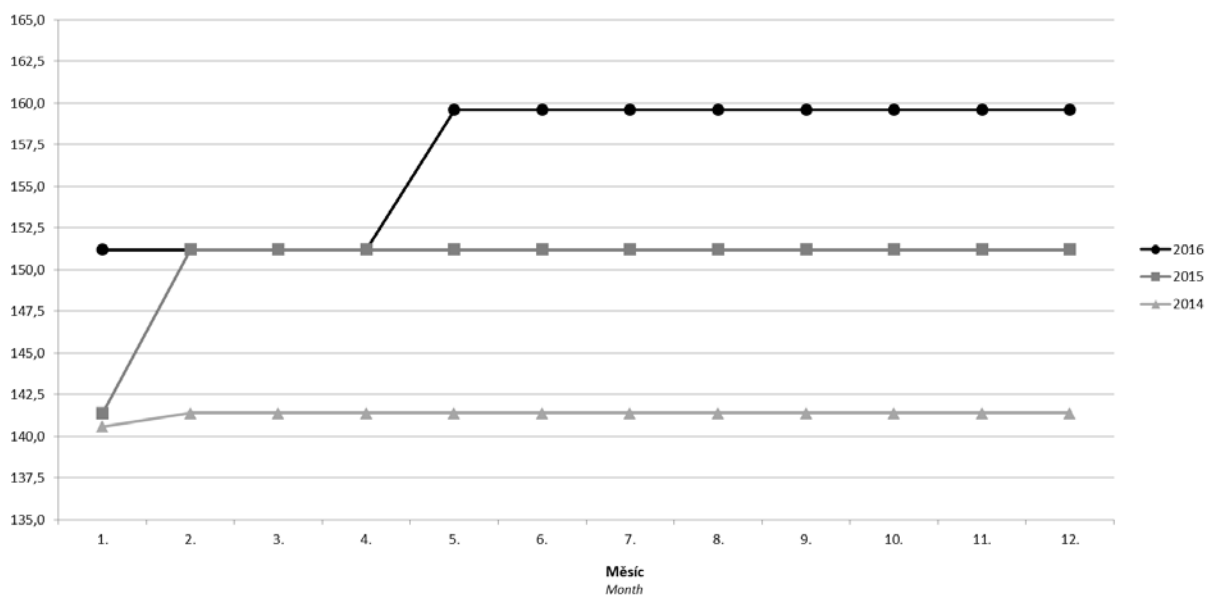

Indexy cen poštovních a kurýrních služeb (průměr roku 2005 = 100)

Price indices of postal and courier services (average 2005 = 100)