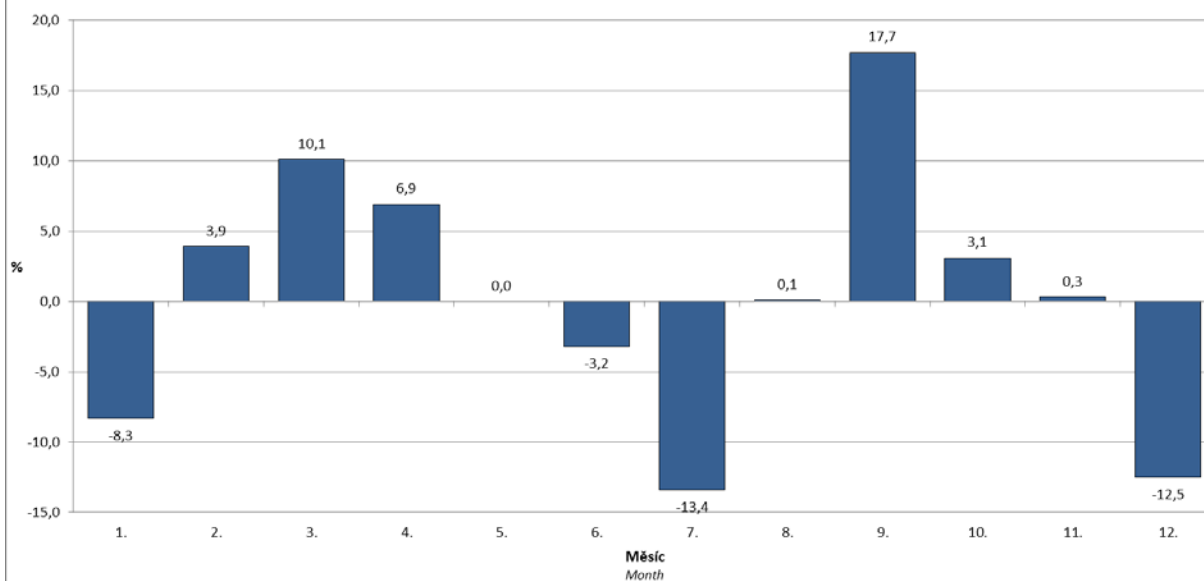

Měziměsíční procentní změny cen pozemní dopravy v roce 2016 (předchozí období = 100)

Monthly price percentage changes of land transport services in 2016 (previous month = 100)

Měziměsíční procentní změny cen reklamních služeb v roce 2016 (předchozí období = 100)

Monthly price percentage changes of advertising services in 2016 (previous month = 100)

Meziměsíční změny cen pojištění v roce 2016 (předchozí období = 100) Monthly price changes of insurance in 2016 (previous month = 100)