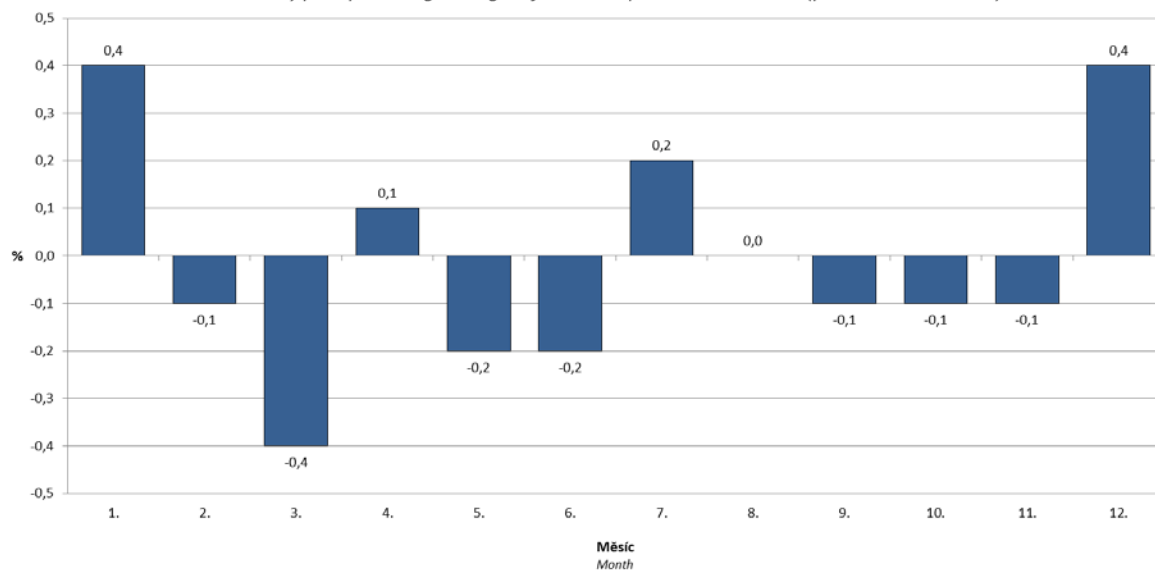

Měziměsíční procentní změny cen pozemní dopravy v roce 2016 (předchozí období = 100)

Monthly price percentage changes of land transport services in 2016 (previous month = 100)

Měziměsíční procentní změny cen reklamních služeb v roce 2016 (předchozí období = 100)