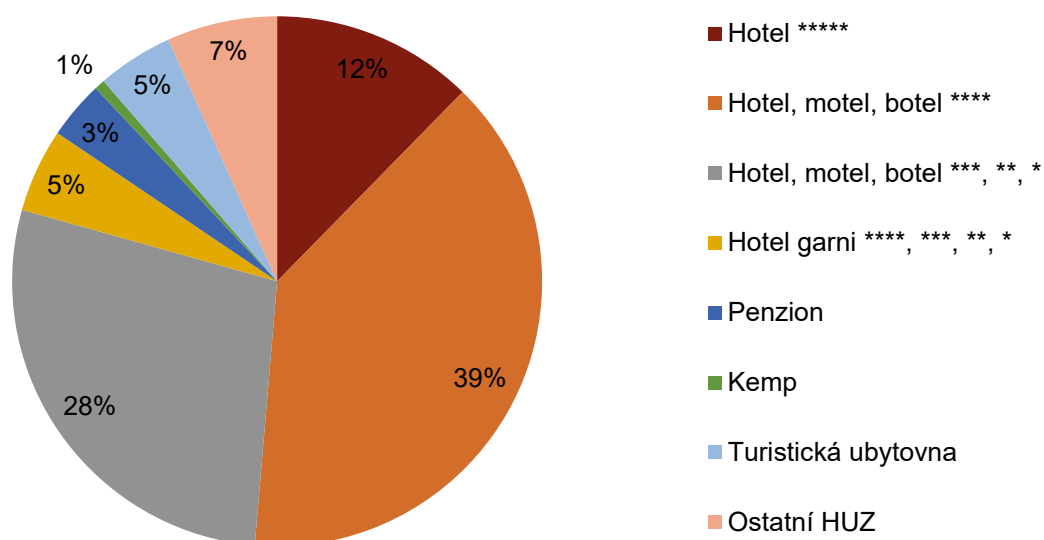

CESTOVNÍ RUCH V PRAZE 2020

Zdroj dat: ČSÚ

	Počet zařízení	Pokoje	Lůžka
Kapacity hromadných ubytovacích zařízení (HUZ)	910	44 599	102 118
Hotel *****	49	6 387	12 599
Hotel, motel, hotel ****	265	19 083	39 835
Hotel, motel, hotel ***	234	11 400	26 189
Hotel, motel, hotel **	22	881	2 264
Hotel, motel, hotel *	5	53	141
Hotel garni ****, ***, **, *	43	1 145	5 208
Penzion	118	1 405	3 621
Kemp	20	211	654
Turistická ubytovna	60	1 385	4 733
Ostatní HUZ	94	2 649	6 874

LŮŽKA V HUZ PODLE KATEGORIE ZAŘÍZENÍ 2020

Zdroj dat: ČSÚ

POČET HOSTŮ V HROMADNÝCH UBYTOVACÍCH ZAŘÍZENÍCH V PRAZE 2020

Zdroj dat: ČSÚ