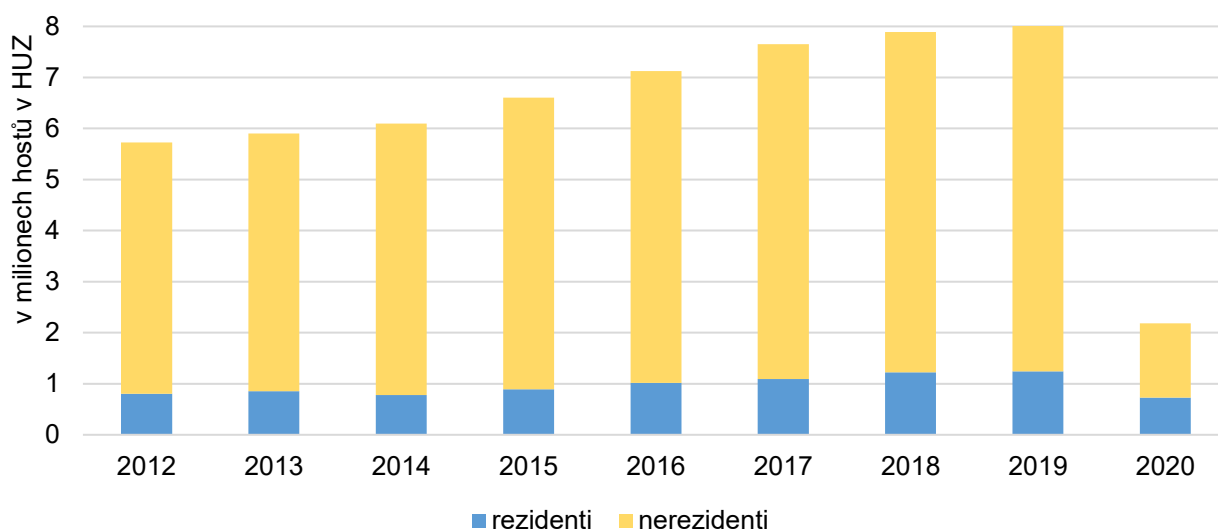

POČET HOSTŮ V HROMADNÝCH UBYTOVACÍCH ZAŘÍZENÍCH V PRAZE 2020