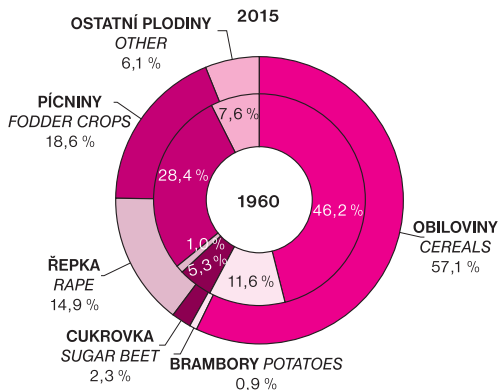

STRUKTURA OSEVNÍCH PLOCH
SOWN AREAS BY CROP

ŘEPKA
RAPE

STAVY SKOTU
CATTLE HEADS

STRUKTURA STÁDA SKOTU K 1. 4. 2016
CATTLE HERD STRUCTURE AS AT 1 APRIL 2016

13

PĚSTITELÉ VINNÉ RÉVY A VINICE K 31. 7. 2015
VINE GROWERS AND VINEYARDS AS AT 31 JULY 2015

VÝMĚRA VINIC PODLE STÁŘÍ VÝSADBY K 31. 7. 2015
AREAS OF VINEYARDS BY PLANTATION AGE AS AT 31 JULY 2015

VELIKOSTNÍ KATEGORIE (ha) SIZE CLASS