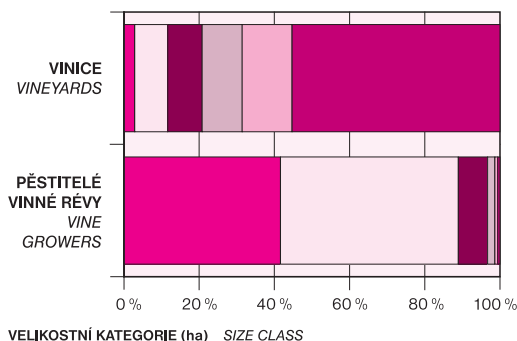

STRUKTURA OSEVNÍCH PLOCH
SOWN AREAS BY CROP

ŘEPKA
RAPE

STAVY SKOTU
CATTLE HEADS

STRUKTURA STÁDA SKOTU K 1. 4. 2016
CATTLE HERD STRUCTURE AS AT 1 APRIL 2016

13

PĚSTITELÉ VINNÉ RÉVY A VINICE K 31. 7. 2015
VINE GROWERS AND VINEYARDS AS AT 31 JULY 2015

VÝMĚRA VINIC PODLE STÁŘÍ VÝSADBY K 31. 7. 2015
AREAS OF VINEYARDS BY PLANTATION AGE AS AT 31 JULY 2015

VELIKOSTNÍ KATEGORIE (ha) SIZE CLASS