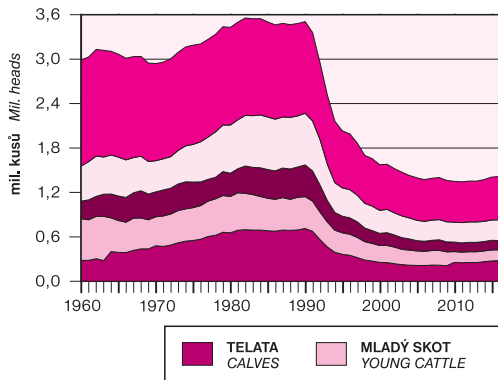

STRUKTURA OSEVNÍCH PLOCH
SOWN AREAS BY CROP

ŘEPKA
RAPE

STAVY SKOTU
CATTLE HEADS

STRUKTURA STÁDA SKOTU K 1. 4. 2016
CATTLE HERD STRUCTURE AS AT 1 APRIL 2016

13

PĚSTITELÉ VINNÉ RÉVY A VINICE K 31. 7. 2015
VINE GROWERS AND VINEYARDS AS AT 31 JULY 2015

VÝMĚRA VINIC PODLE STÁŘÍ VÝSADBY K 31. 7. 2015
AREAS OF VINEYARDS BY PLANTATION AGE AS AT 31 JULY 2015

VELIKOSTNÍ KATEGORIE (ha) SIZE CLASS