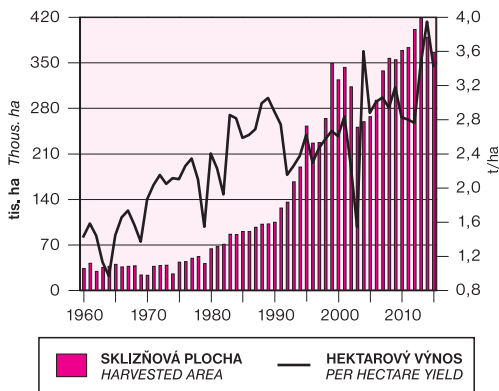

STRUKTURA OSEVNÍCH PLOCH
SOWN AREAS BY CROP

ŘEPKA
RAPE

STAVY SKOTU
CATTLE HEADS

STRUKTURA STÁDA SKOTU K 1. 4. 2016
CATTLE HERD STRUCTURE AS AT 1 APRIL 2016

13

PĚSTITELÉ VINNÉ RÉVY A VINICE K 31. 7. 2015
VINE GROWERS AND VINEYARDS AS AT 31 JULY 2015

VÝMĚRA VINIC PODLE STÁŘÍ VÝSADBY K 31. 7. 2015
AREAS OF VINEYARDS BY PLANTATION AGE AS AT 31 JULY 2015

VELIKOSTNÍ KATEGORIE (ha) SIZE CLASS