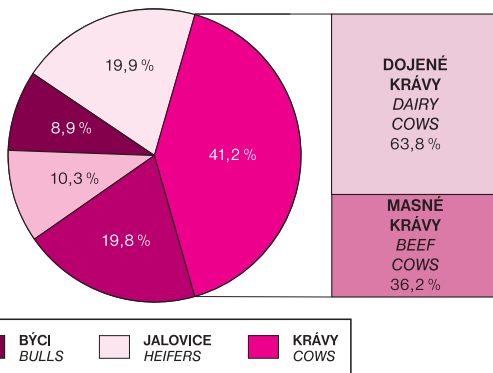

STRUKTURA OSEVNÍCH PLOCH
SOWN AREAS BY CROP

ŘEPKA
RAPE

STAVY SKOTU
CATTLE HEADS

STRUKTURA STÁDA SKOTU K 1. 4. 2016
CATTLE HERD STRUCTURE AS AT 1 APRIL 2016

13

PĚSTITELÉ VINNÉ RÉVY A VINICE K 31. 7. 2015
VINE GROWERS AND VINEYARDS AS AT 31 JULY 2015

VÝMĚRA VINIC PODLE STÁŘÍ VÝSADBY K 31. 7. 2015
AREAS OF VINEYARDS BY PLANTATION AGE AS AT 31 JULY 2015

VELIKOSTNÍ KATEGORIE (ha) SIZE CLASS