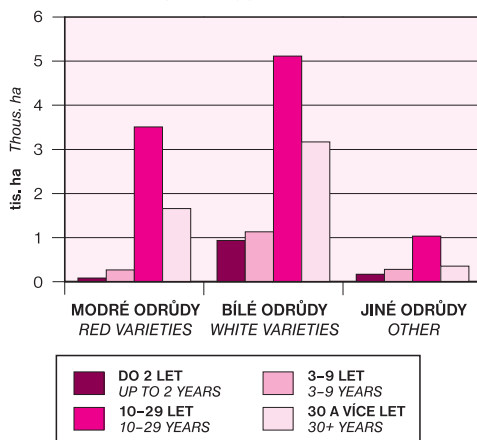

STRUKTURA OSEVNÍCH PLOCH
SOWN AREAS BY CROP

ŘEPKA
RAPE

STAVY SKOTU
CATTLE HEADS

STRUKTURA STÁDA SKOTU K 1. 4. 2016
CATTLE HERD STRUCTURE AS AT 1 APRIL 2016

13

PĚSTITELÉ VINNÉ RÉVY A VINICE K 31. 7. 2015
VINE GROWERS AND VINEYARDS AS AT 31 JULY 2015

VÝMĚRA VINIC PODLE STÁŘÍ VÝSADBY K 31. 7. 2015
AREAS OF VINEYARDS BY PLANTATION AGE AS AT 31 JULY 2015

VELIKOSTNÍ KATEGORIE (ha) SIZE CLASS