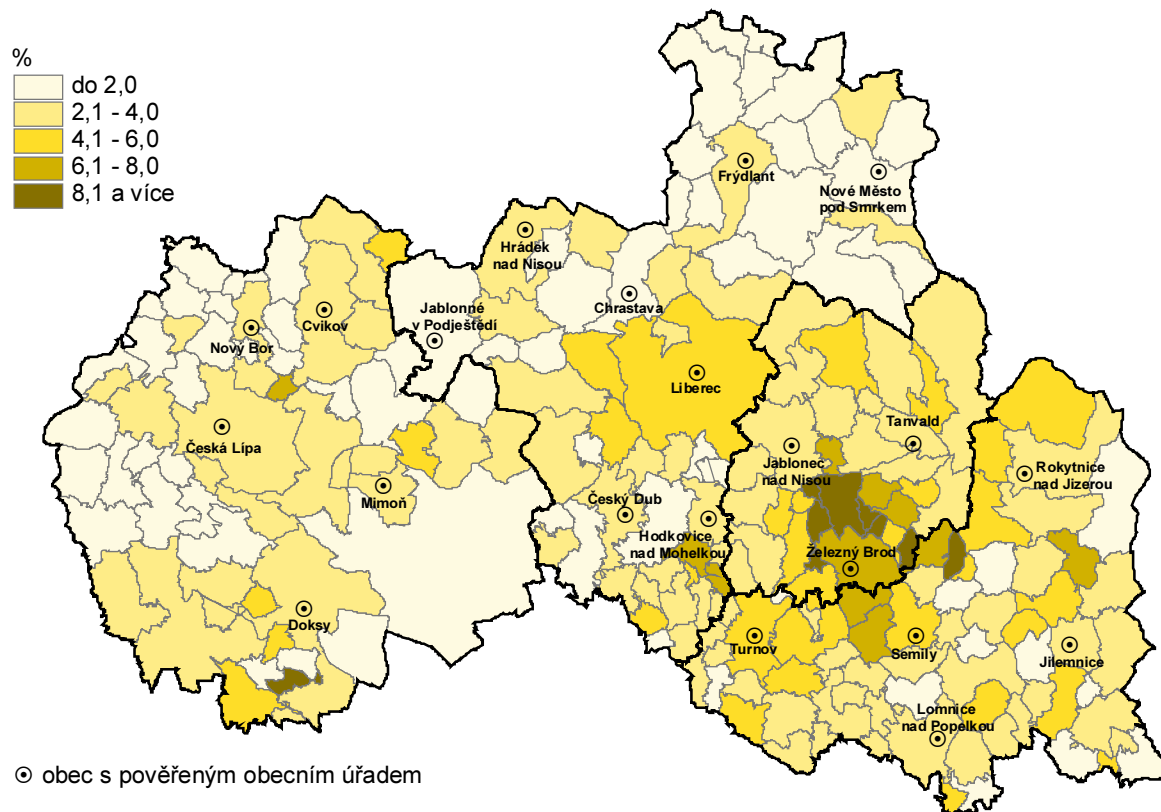

Podíl obyvatel ve věku 60 a více let na celkovém počtu obyvatel v obcích Libereckého kraje k 31. 12. 2008

Podíl mužů ve věku 60 a více let na celkovém počtu mužů v obcích Libereckého kraje k 31. 12. 2008

Podíl žen ve věku 60 a více let na celkovém počtu žen v obcích Libereckého kraje k 31. 12. 2008

Průměrný věk obyvatel v obcích Libereckého kraje k 31. 12. 2008

Podíl zaměstnaných ve věku 60 a více let na celkovém počtu zaměstnaných v obcích Libereckého kraje 1. 3. 2001

Podíl nezaměstnaných ve věku 50 a více let na celkovém počtu uchazečů o zaměstnání v obcích Libereckého kraje k 31. 12. 2008