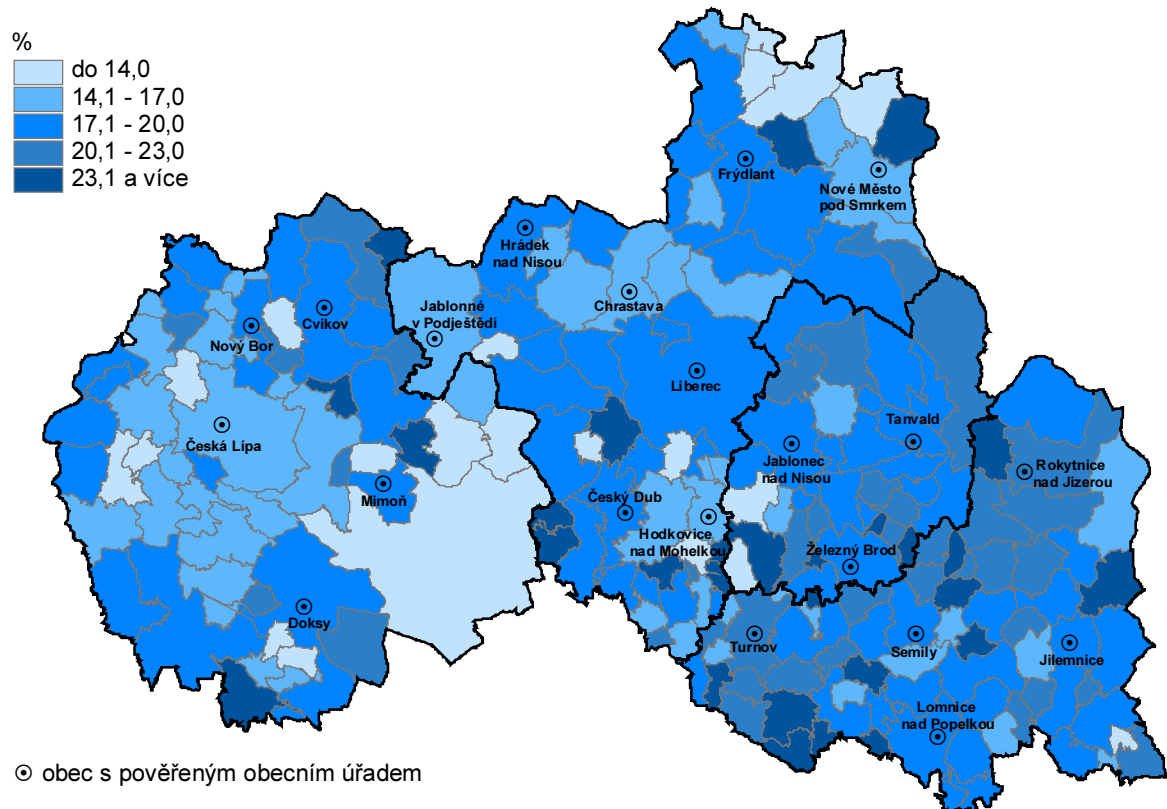

Podíl obyvatel ve věku 60 a více let na celkovém počtu obyvatel v obcích Libereckého kraje k 31. 12. 2008

Podíl mužů ve věku 60 a více let na celkovém počtu mužů v obcích Libereckého kraje k 31. 12. 2008

Podíl žen ve věku 60 a více let na celkovém počtu žen v obcích Libereckého kraje k 31. 12. 2008

Průměrný věk obyvatel v obcích Libereckého kraje k 31. 12. 2008

Podíl zaměstnaných ve věku 60 a více let na celkovém počtu zaměstnaných v obcích Libereckého kraje 1. 3. 2001

Podíl nezaměstnaných ve věku 50 a více let na celkovém počtu uchazečů o zaměstnání v obcích Libereckého kraje k 31. 12. 2008