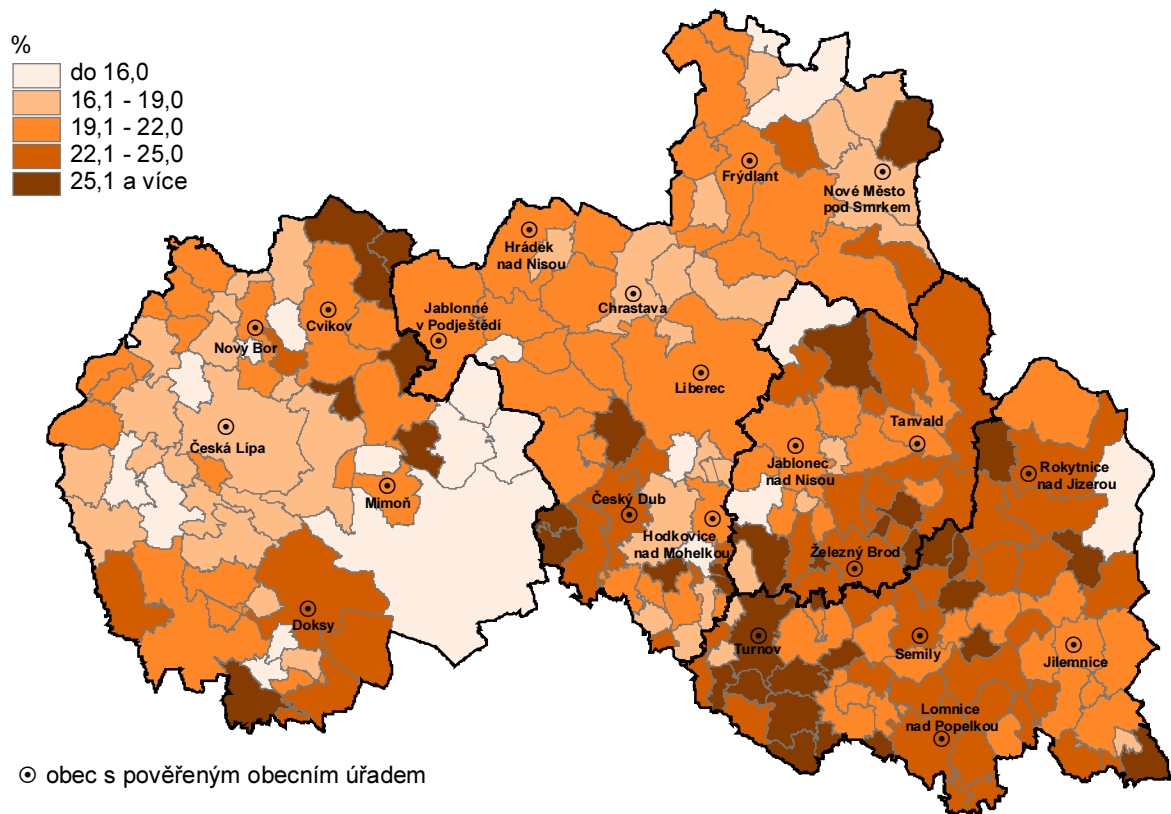

Podíl obyvatel ve věku 60 a více let na celkovém počtu obyvatel v obcích Libereckého kraje k 31. 12. 2008

Podíl mužů ve věku 60 a více let na celkovém počtu mužů v obcích Libereckého kraje k 31. 12. 2008

Podíl žen ve věku 60 a více let na celkovém počtu žen v obcích Libereckého kraje k 31. 12. 2008

Průměrný věk obyvatel v obcích Libereckého kraje k 31. 12. 2008

Podíl zaměstnaných ve věku 60 a více let na celkovém počtu zaměstnaných v obcích Libereckého kraje 1. 3. 2001

Podíl nezaměstnaných ve věku 50 a více let na celkovém počtu uchazečů o zaměstnání v obcích Libereckého kraje k 31. 12. 2008