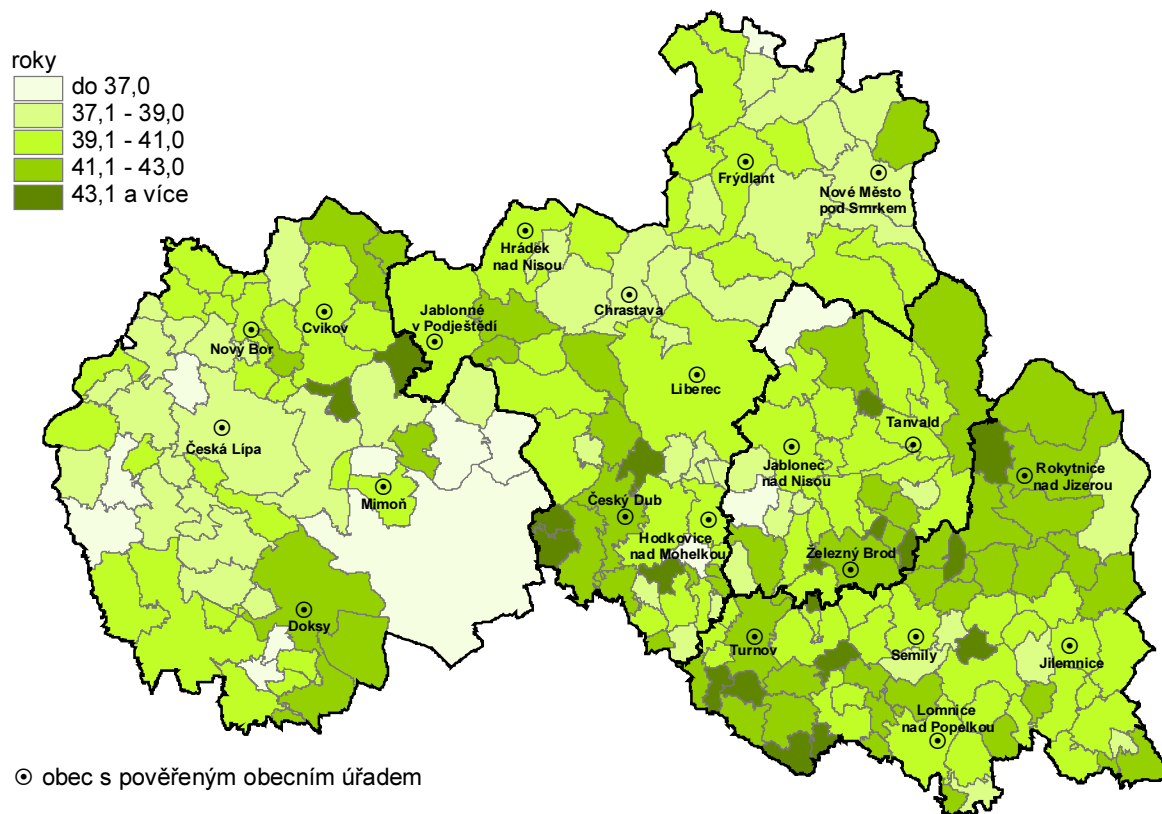

Podíl obyvatel ve věku 60 a více let na celkovém počtu obyvatel v obcích Libereckého kraje k 31. 12. 2008

Podíl mužů ve věku 60 a více let na celkovém počtu mužů v obcích Libereckého kraje k 31. 12. 2008

Podíl žen ve věku 60 a více let na celkovém počtu žen v obcích Libereckého kraje k 31. 12. 2008

Průměrný věk obyvatel v obcích Libereckého kraje k 31. 12. 2008

Podíl zaměstnaných ve věku 60 a více let na celkovém počtu zaměstnaných v obcích Libereckého kraje 1. 3. 2001

Podíl nezaměstnaných ve věku 50 a více let na celkovém počtu uchazečů o zaměstnání v obcích Libereckého kraje k 31. 12. 2008