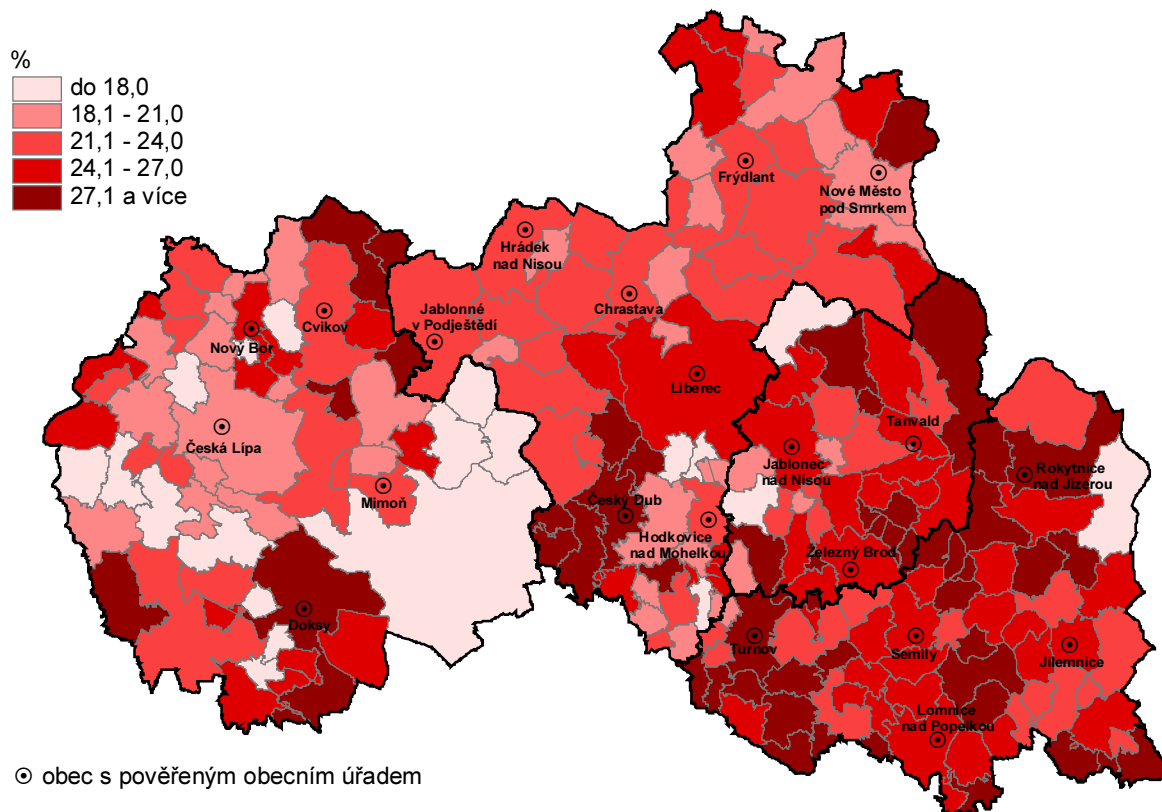

Podíl obyvatel ve věku 60 a více let na celkovém počtu obyvatel v obcích Libereckého kraje k 31. 12. 2008

Podíl mužů ve věku 60 a více let na celkovém počtu mužů v obcích Libereckého kraje k 31. 12. 2008

Podíl žen ve věku 60 a více let na celkovém počtu žen v obcích Libereckého kraje k 31. 12. 2008

Průměrný věk obyvatel v obcích Libereckého kraje k 31. 12. 2008

Podíl zaměstnaných ve věku 60 a více let na celkovém počtu zaměstnaných v obcích Libereckého kraje 1. 3. 2001

Podíl nezaměstnaných ve věku 50 a více let na celkovém počtu uchazečů o zaměstnání v obcích Libereckého kraje k 31. 12. 2008