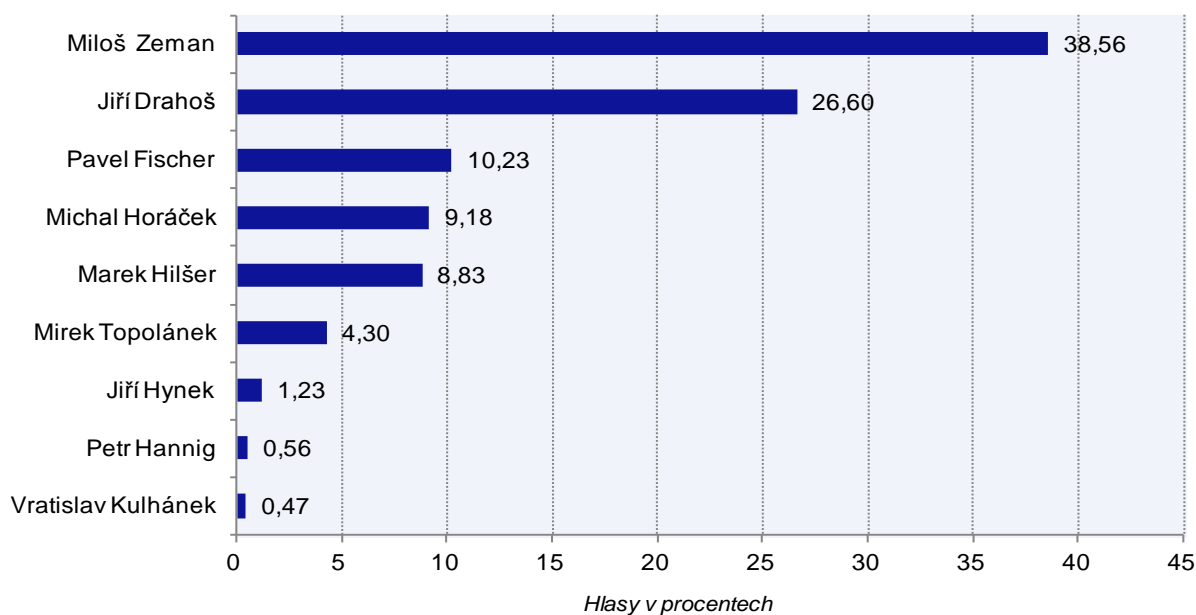

VOLBA PREZIDENTA REPUBLIKY V LEDNU 2018

Tab. 3 Platné hlasy pro jednotlivé kandidáty v 1. a 2. kole volby

Umístění kandidáta	Jméno a příjmení	Navrhující strana	Platné hlasy 1. kolo		Platné hlasy 2. kolo	
			absolutně	v %	absolutně	v %
1.	Miloš Zeman	občan	1 985 547	38,56	2 853 390	51,36
2.	Jiří Drahoš	občan	1 369 601	26,60	2 701 206	48,63
3.	Pavel Fischer	senátoři	526 694	10,23	x	x
4.	Michal Horáček	občan	472 643	9,18	x	x
5.	Marek Hilšer	senátoři	454 949	8,83	x	x
6.	Mírek Topolánek	senátoři	221 689	4,30	x	x
7.	Jiří Hynek	poslanci	63 348	1,23	x	x
8.	Petr Hannig	poslanci	29 228	0,56	x	x
9.	Vratislav Kulhánek	poslanci	24 442	0,47	x	x

Graf 6 Platné hlasy pro kandidáty v 1. kole volby (%)

Postupující do 2. kola volby:

- 1. Miloš Zeman**
- 2. Jiří Drahoš**

Zvolen prezidentem ČR:

Miloš Zeman