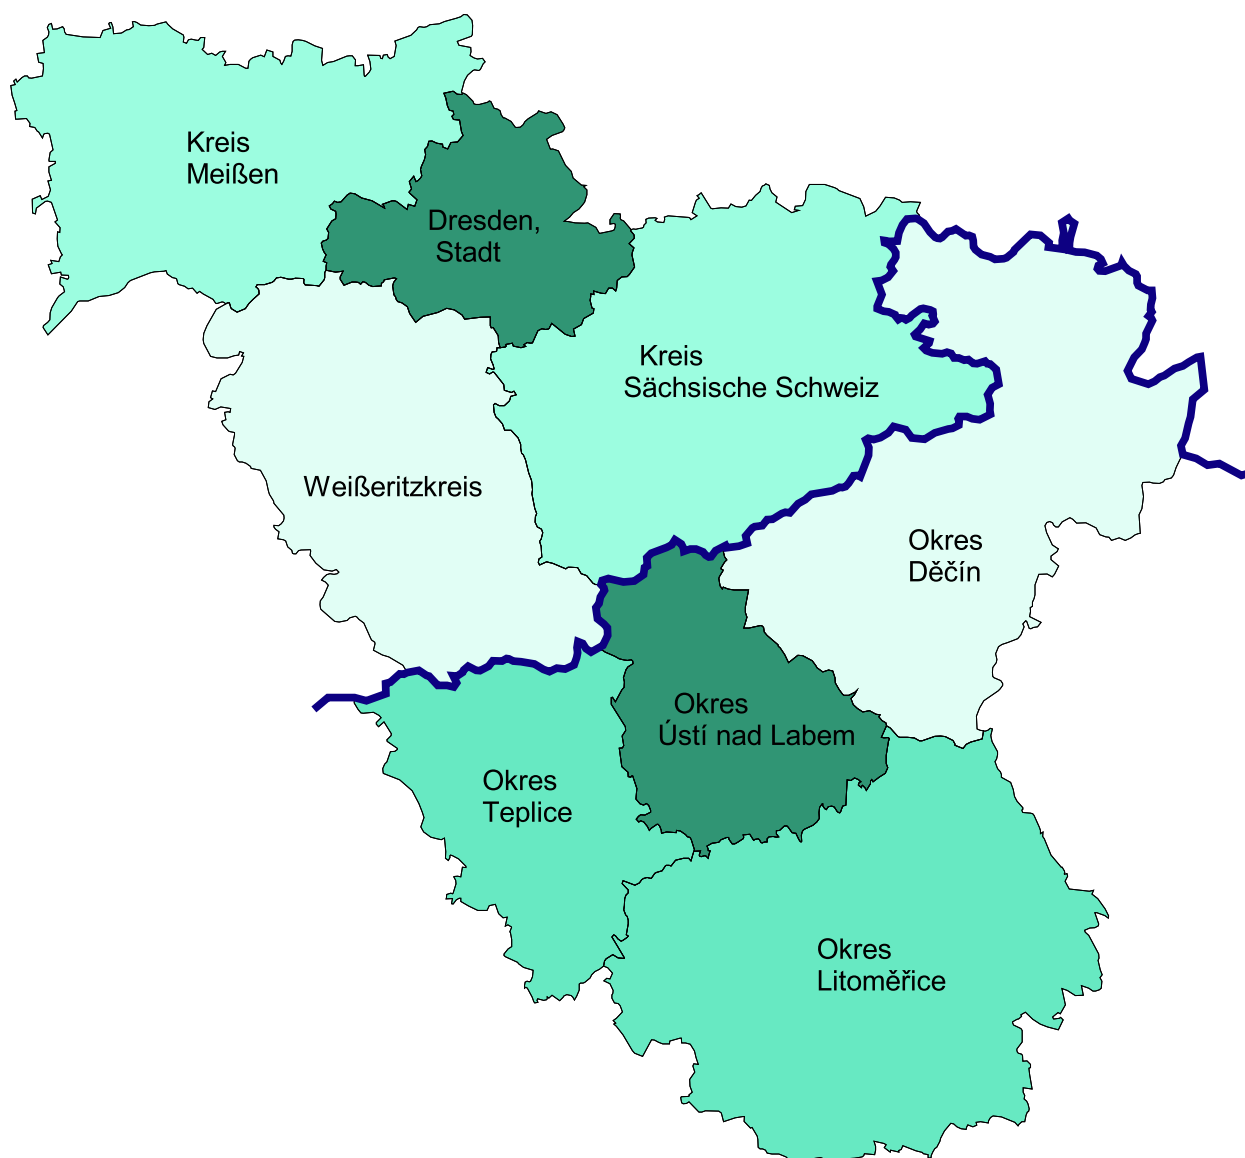

# EUROREGION ELBE/LABE

Počet lůžek v nemocnicích na 1000 obyvatel v roce 2002

Počet lůžek v nemocnicích na 1000 obyvatel