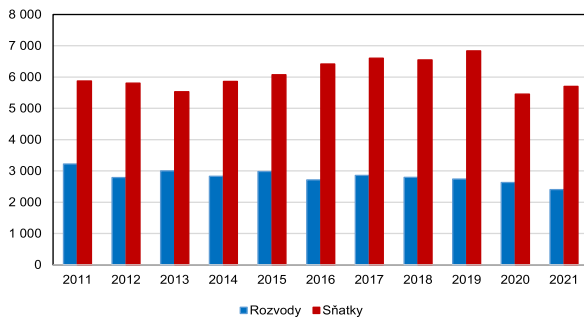

OBYVATELSTVO - ROZVODY 2021

Zdroj dat: ČSÚ

	Rozvody celkem	z toho na návrh ženy	z toho podle počtu nezletilých dětí			
			celkem	1 dítě	2 děti	3 a více
Praha	2 404	602	1 385	693	614	78
Praha 1	47	11	26	13	12	1
Praha 2	83	24	45	28	15	2
Praha 3	88	19	46	21	22	3
Praha 4	252	60	144	73	64	7
Praha 5	206	53	127	68	52	7
Praha 6	214	44	123	54	60	9
Praha 7	89	27	46	25	19	2
Praha 8	225	10	130	67	54	9
Praha 9	111	25	71	43	25	3
Praha 10	207	62	99	41	52	6
Praha 11	106	29	59	34	24	1
Praha 12	95	31	54	25	27	2
Praha 13	140	40	79	35	38	6
Praha 14	109	33	63	32	28	3
Praha 15	94	32	64	33	26	5
Praha 16	55	16	36	16	19	1
Praha 17	60	15	33	14	18	1
Praha 18	67	19	41	21	19	1
Praha 19	23	6	15	7	7	1
Praha 20	37	13	21	11	7	3
Praha 21	40	11	28	12	13	3
Praha 22	56	22	35	20	13	2

ROZVODY A SŇATKY V PRAZE V ROCE 2021

Zdroj dat: ČSÚ