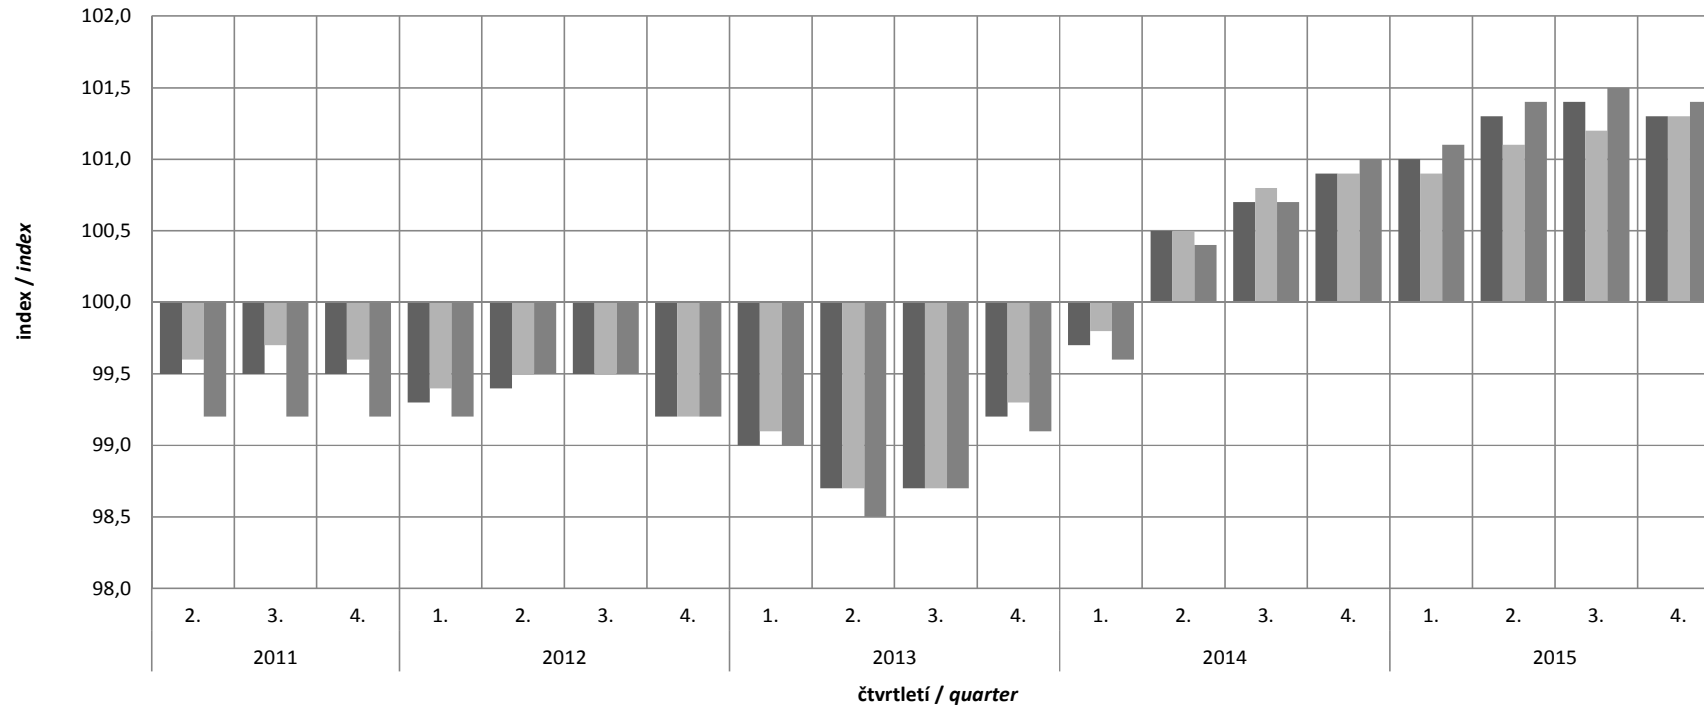

Graf 1: Indexy cen stavebních děl / Price indices of Constructions
meziroční změny / year-on-year changes

- Stavební díla celkem / Constructions in total
- CZ-CC 1 Budovy / CC 1 Buildings
- CZ-CC 2 Inženýrská díla / CC 2 Civil engineering works