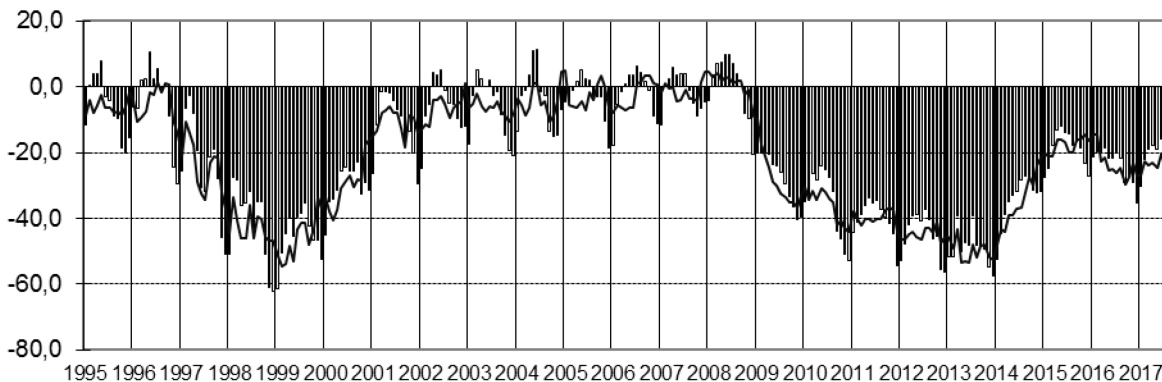

— přirodní údaje, NSA — sezónně očištěné, SA

Očekávaná celková poptávka ve stavebnictví *Expected total demand in construction*

salda v %
balances in %

měsíce, months

— přirodní údaje, NSA — sezónně očištěné, SA

Indikátor důvěry ve stavebnictví *Confidence indicator in construction*

salda v %
balances in %

měsíce, months

— přirodní údaje, NSA — sezónně očištěné, SA

Názory podniků na vývoj v příštích 3 měsících podle počtu zaměstnanců (sezónně neočištěno)
Expected development in enterprises by number of employees in next three months (not seasonally adjusted)