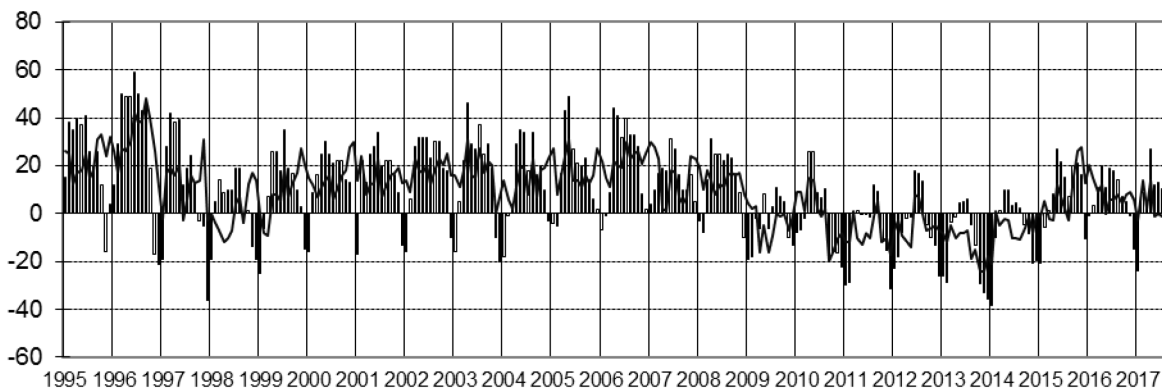

Konjunkturální průzkum ve stavebních podnicích *Business Cycle Survey in Construction*

Očekávaná ekonomická situace ve stavebnictví *Expected economic situation in construction*

salda v %
balances in %

měsíce, months

— přirodní údaje, NSA — sezónně očištěné, SA

Očekávaná celková poptávka ve stavebnictví *Expected total demand in construction*

salda v %
balances in %

měsíce, months

— přirodní údaje, NSA — sezónně očištěné, SA