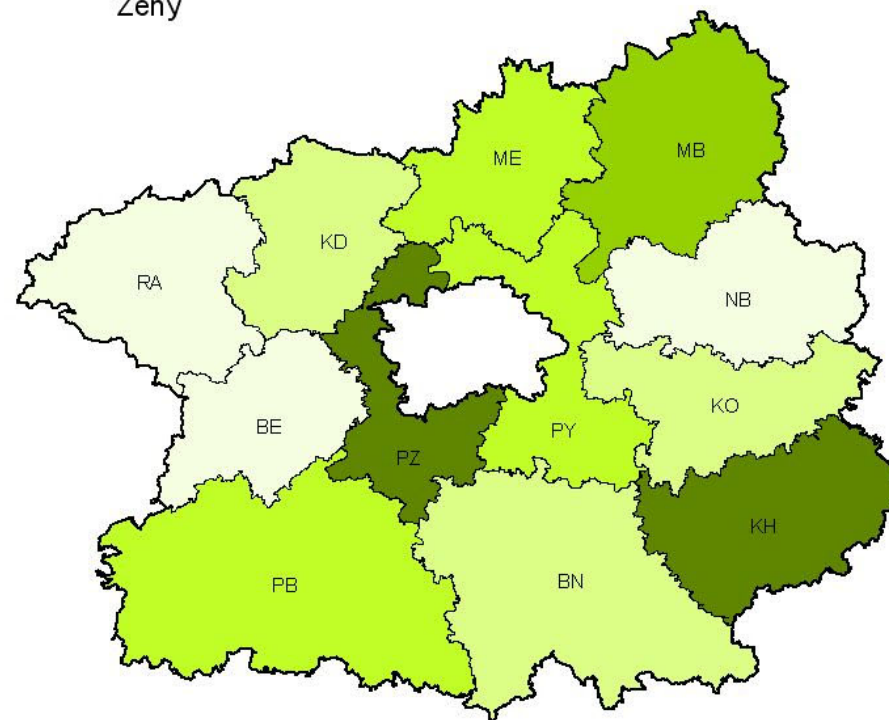

Naděje dožití mužů a žen při narození – průměr let 2001 – 2005

Muži

Ženy

věk - muži

věk - ženy