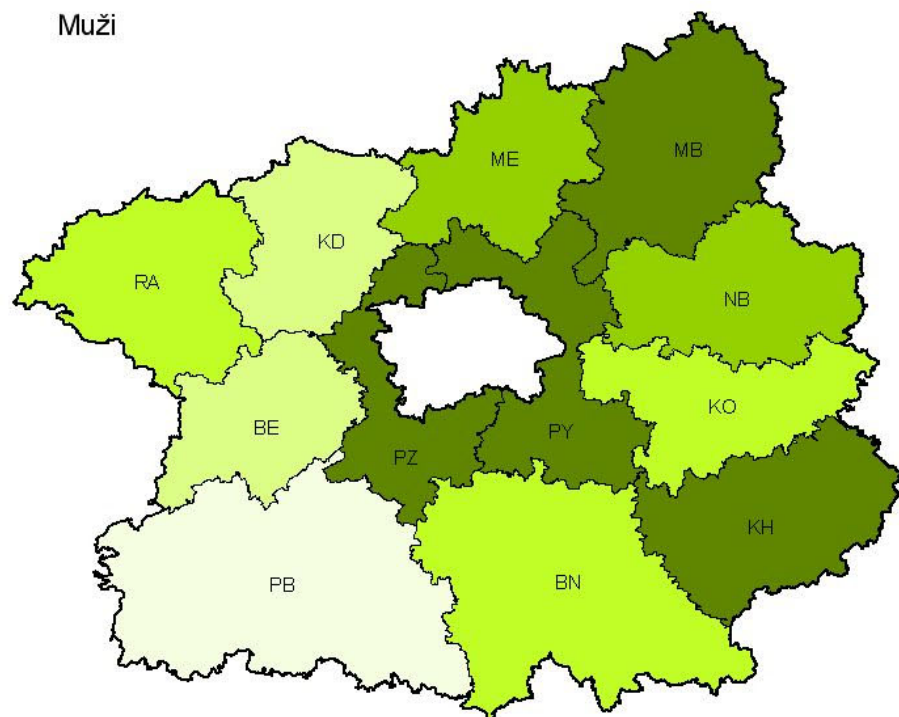

Naděje dožití mužů a žen při narození – průměr let 2001 – 2005

Muži