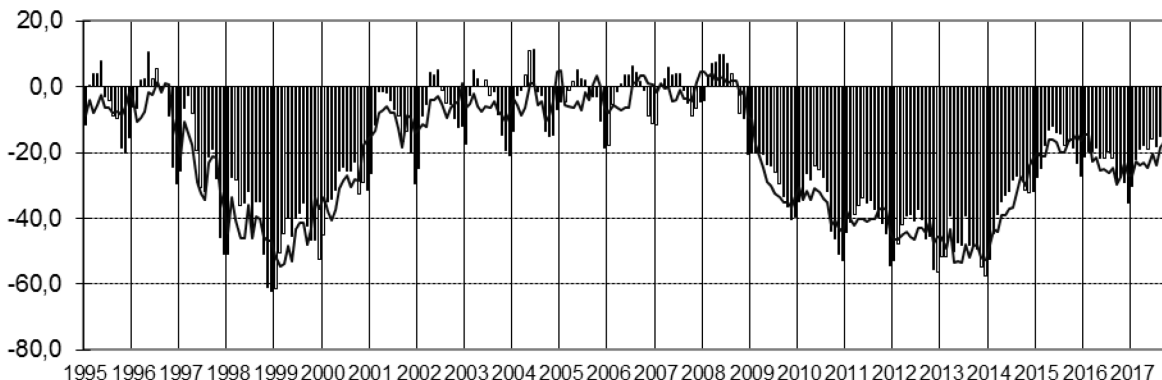

— přirodní údaje, NSA — sezónně očištěné, SA

Očekávaná celková poptávka ve stavebnictví *Expected total demand in construction*

salda v %
balances in %

měsíce, months

— přirodní údaje, NSA — sezónně očištěné, SA

Indikátor důvěry ve stavebnictví *Confidence indicator in construction*

salda v %
balances in %

měsíce, months

— přirodní údaje, NSA — sezónně očištěné, SA

Názory podniků na vývoj v příštích 3 měsících podle počtu zaměstnanců (sezónně neočištěno)
Expected development in enterprises by number of employees in next three months (not seasonally adjusted)