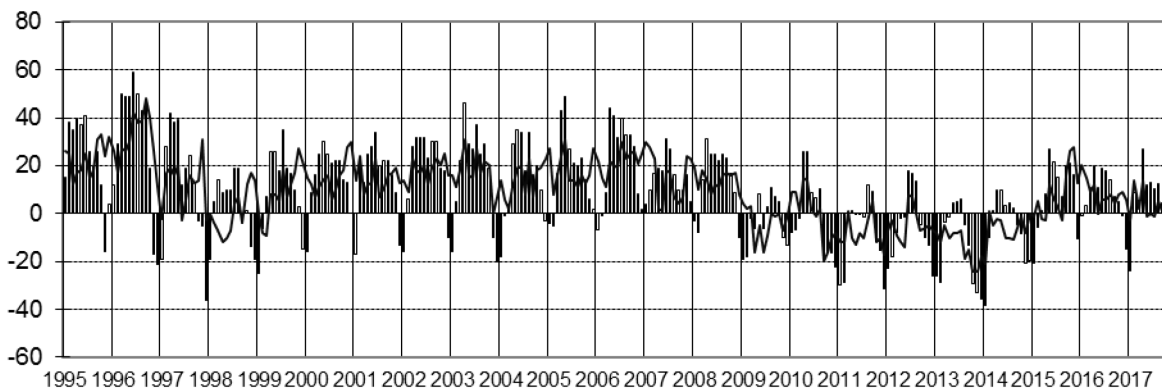

Konjunkturální průzkum ve stavebních podnicích *Business Cycle Survey in Construction*

Očekávaná ekonomická situace ve stavebnictví *Expected economic situation in construction*

salda v %
balances in %

měsíce, months

— přirodní údaje, NSA — sezónně očištěné, SA

Očekávaná celková poptávka ve stavebnictví *Expected total demand in construction*

salda v %
balances in %

měsíce, months

— přirodní údaje, NSA — sezónně očištěné, SA