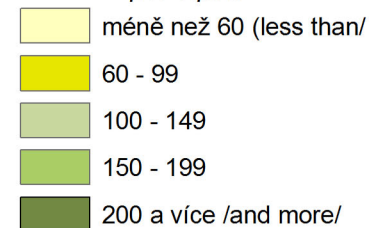

Politické okresy v roce 1921

Political districts 1921

Počet obyvatel na 1 km²
v roce 1930

Population density
per sqkm

Nejnižší :
the highest :

- Blatná - 43
- Kralovice - 53
- Kaplice - 54
- Žlutice - 55
- Dačice - 58