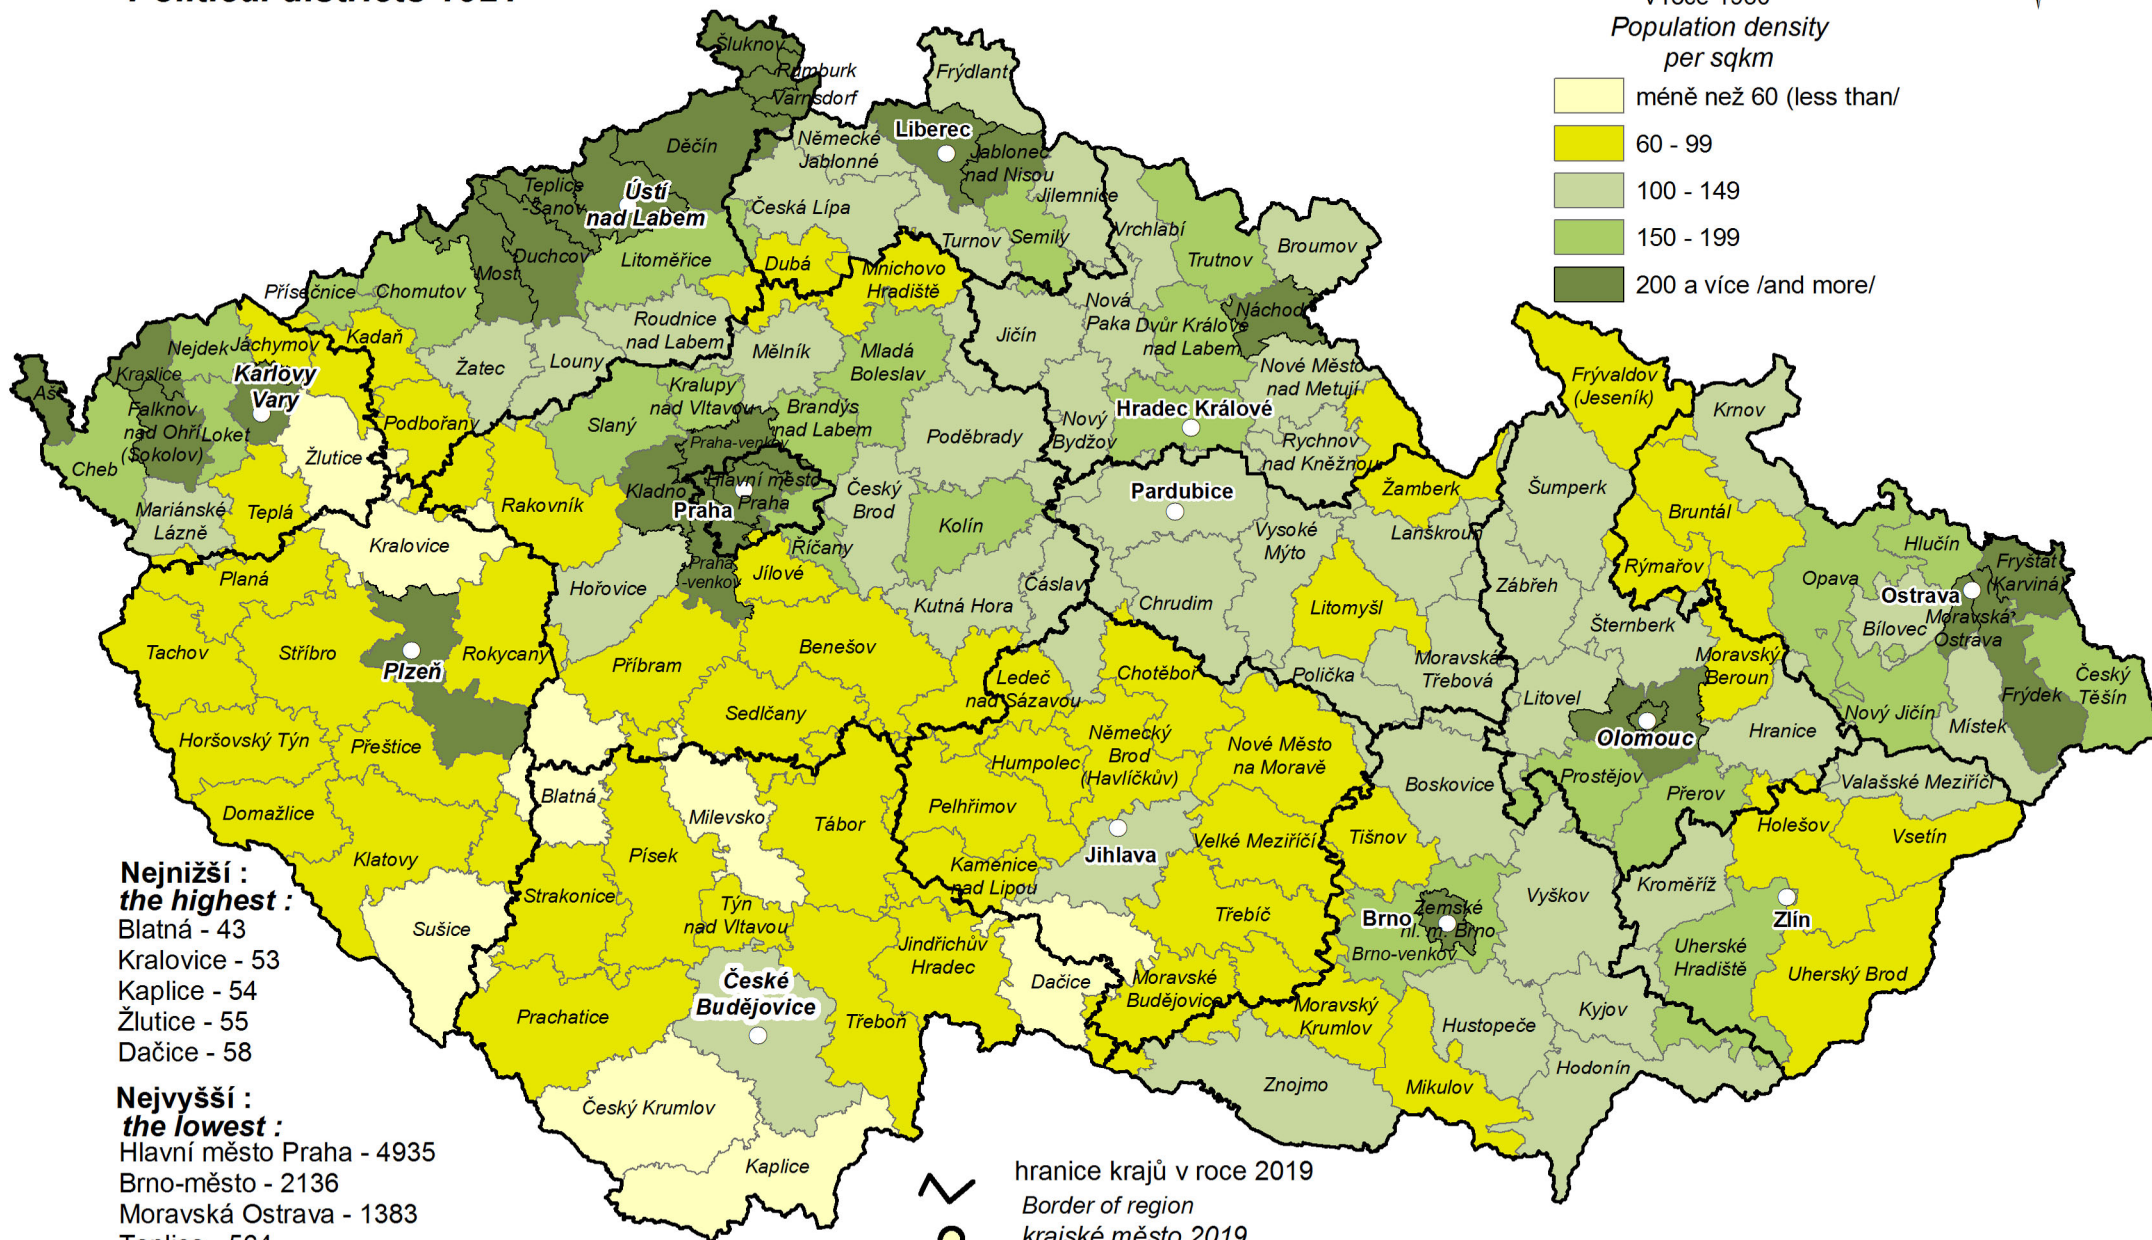

Politické okresy v roce 1921

Political districts 1921

Počet obyvatel na 1 km²
v roce 1930

Population density
per sqkm

Nejnižší :
the highest :

- Blatná - 43
- Kralovice - 53
- Kaplice - 54
- Žlutice - 55
- Dačice - 58

Nejvyšší :
the lowest :

- Hlavní město Praha - 4935
- Brno-město - 2136
- Moravská Ostrava - 1383
- Teplice - 564
- Fryštát (Karviná) - 555

hranice krajů v roce 2019

Border of region
krajské město 2019
Capital of region