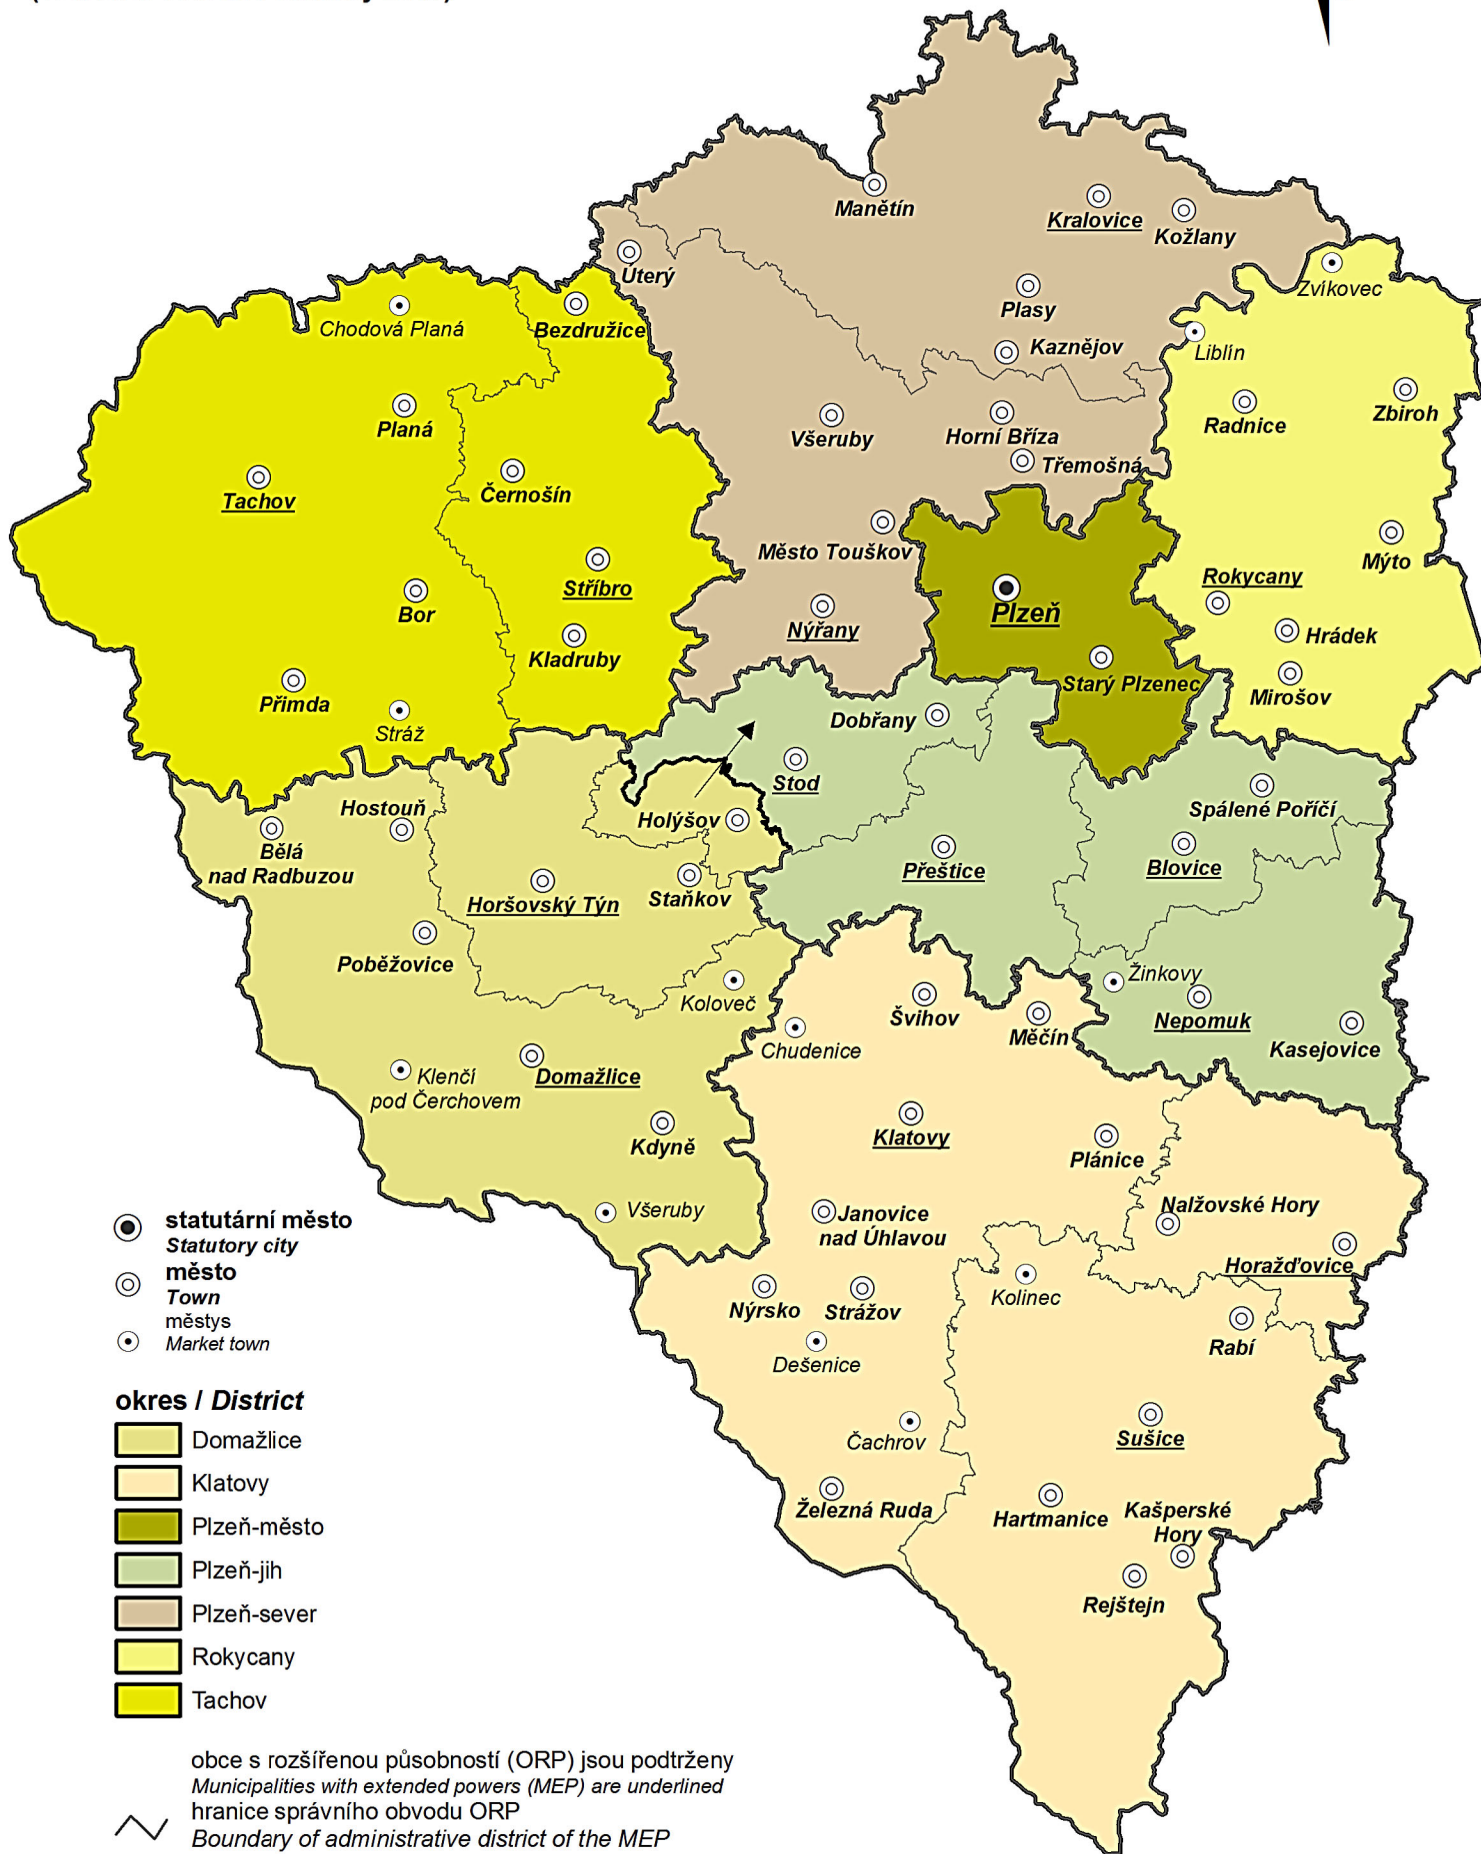

# Města a městyse v Plzeňském kraji

## Towns and market towns in the Plzeňský Region

(1. 1. 2017 / As at 1 January 2017)

0 5 10 20 30 40 km