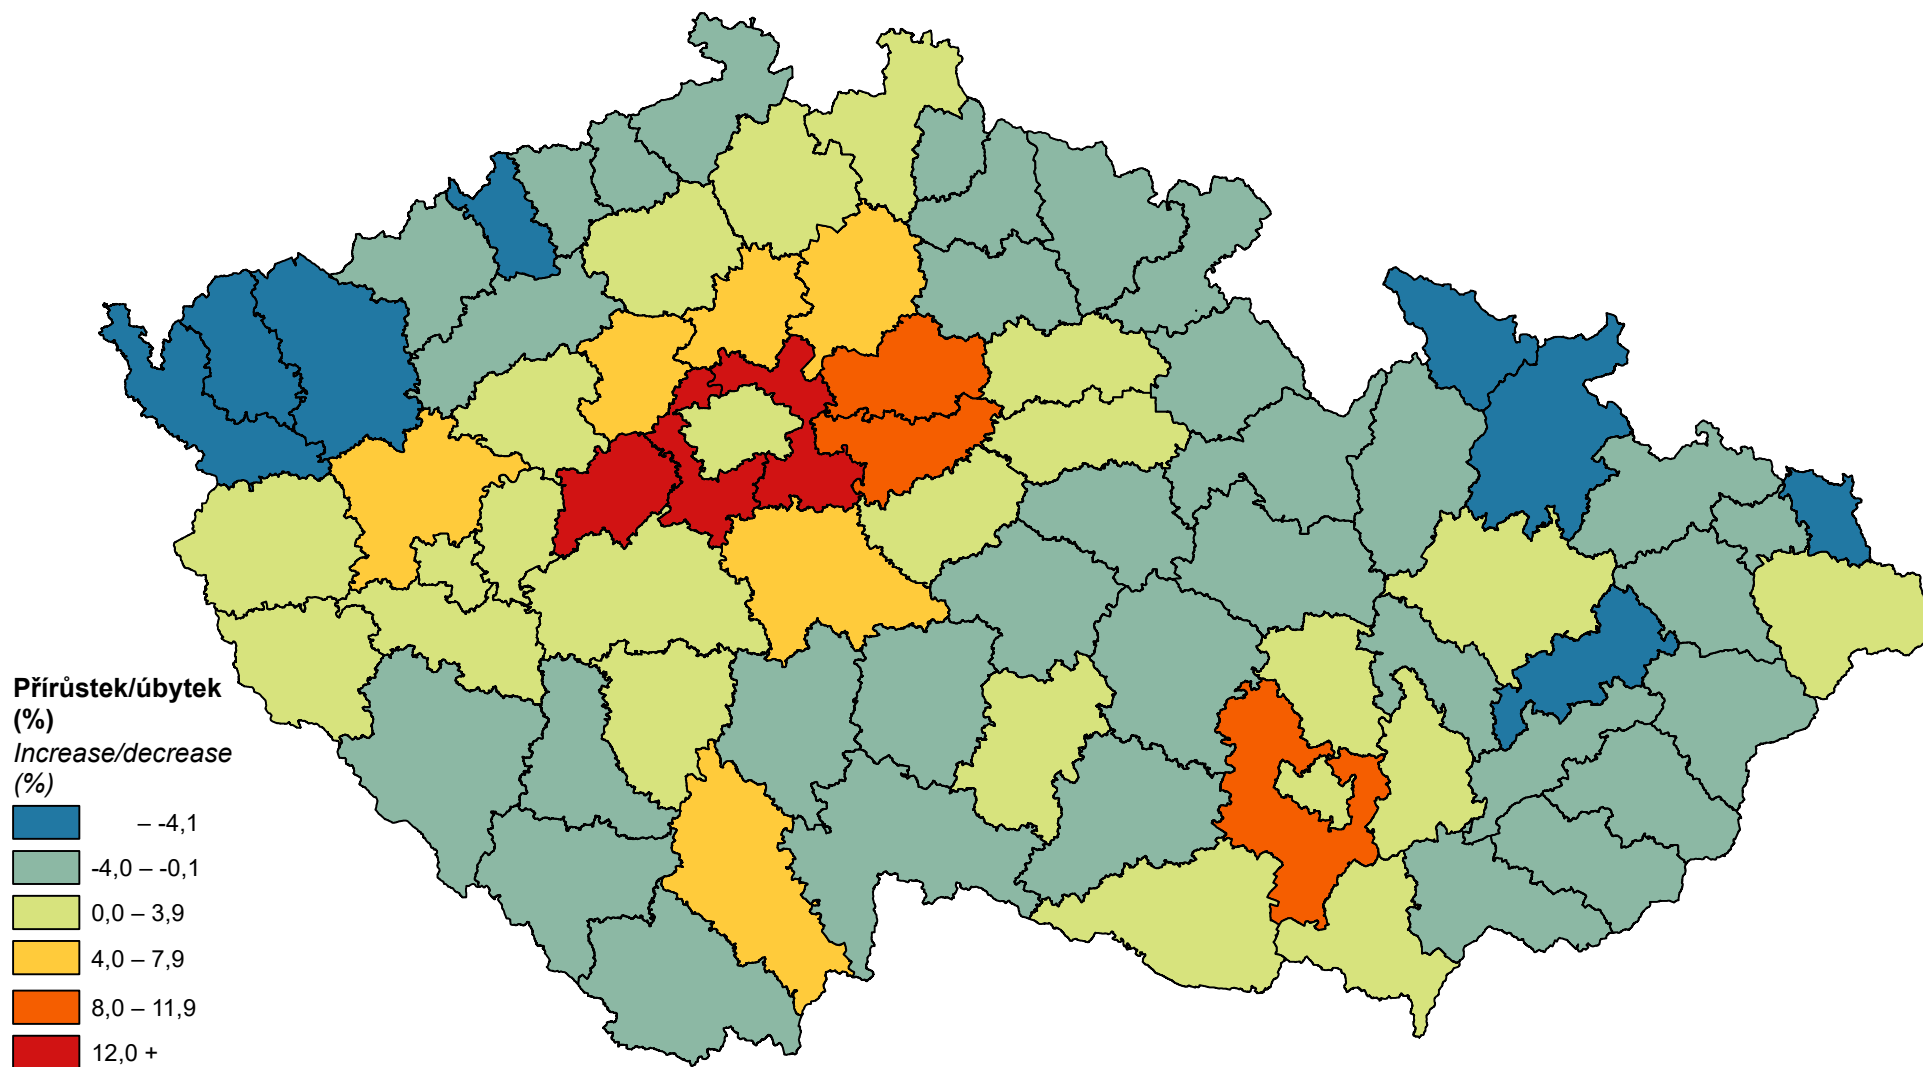

# Relativní přírůstek/úbytek obyvatel v okresech mezi sčítáními lidu 2011 a 2021

*Population increase/decrease in districts between 2011 and 2021 Census*

Přepočteno na územní stav k 26. 3. 2021

*Converted to territory as of 26 March 2021*