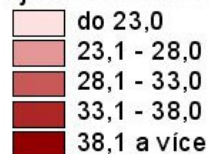

Zjištěné trestné činy na 1 000 obyvatel v roce 2006

Zdroj: Ministerstvo vnitra ČR, Policejní prezidium České republiky

REGIONY SOUDRŽNOSTI ČESKÉ REPUBLIKY (NUTS2)

	Ukazatel
Česká republika	32,7
v tom regiony soudržnosti:	
Praha	75,7
Střední Čechy	31,9
Jihozápad	25,4
Severozápad	37,5
Severovýchod	24,2
Jihovýchod	24,5
Střední Morava	19,5
Moravskoslezsko	29,4

KRAJE ČESKÉ REPUBLIKY (NUTS3)

	Ukazatel
Česká republika	32,7
v tom kraje:	
Hl. město Praha	75,7
Středočeský	31,9
Jihočeský	25,6
Plzeňský	25,2
Karlovarský	31,1
Ústecký	39,9
Liberecký	34,4
Královéhradecký	21,0
Pardubický	18,9
Vysočina	16,0
Jihomoravský	28,3
Olomoucký	22,0
Zlínský	16,8
Moravskoslezský	29,4

zjištěné trestné činy