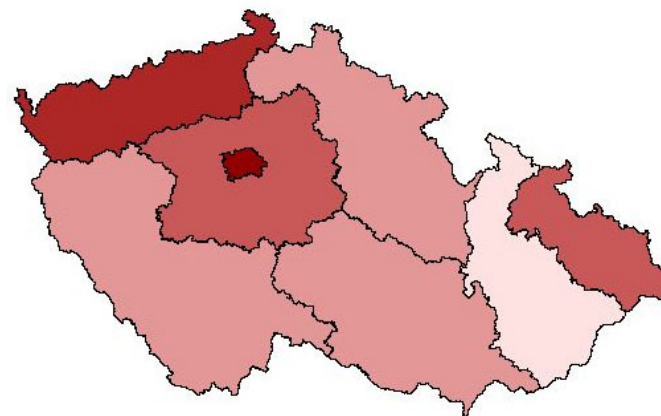

Zjištěné trestné činy na 1 000 obyvatel v roce 2006

Zdroj: Ministerstvo vnitra ČR, Policejní prezidium České republiky

REGIONY SOUDRŽNOSTI ČESKÉ REPUBLIKY (NUTS2)

	Ukazatel
Česká republika	32,7
v tom regiony soudržnosti:	
Praha	75,7
Střední Čechy	31,9
Jihozápad	25,4
Severozápad	37,5
Severovýchod	24,2
Jihovýchod	24,5
Střední Morava	19,5
Moravskoslezsko	29,4

KRAJE ČESKÉ REPUBLIKY (NUTS3)

	Ukazatel
Česká republika	32,7
v tom kraje:	
Hl. město Praha	75,7
Středočeský	31,9
Jihočeský	25,6
Plzeňský	25,2
Karlovarský	31,1
Ústecký	39,9
Liberecký	34,4
Královéhradecký	21,0
Pardubický	18,9
Vysočina	16,0
Jihomoravský	28,3
Olomoucký	22,0
Zlínský	16,8
Moravskoslezský	29,4

zjištěné trestné činy

OKRESY REGIONU SOUDRŽNOSTI STŘEDNÍ ČECHY

		Ukazatel	
Oblast Střední Čechy		31,9	
v tom okresy:			
Středočeský kraj	Benešov	BN	22,1
	Beroun	BE	31,6
	Kladno	KD	36,6
	Kolín	KO	30,3
	Kutná Hora	KH	22,0
	Mělník	ME	31,0
	Mladá Boleslav	MB	37,3
	Nymburk	NB	28,0
	Praha-východ	PY	41,4
	Praha-západ	PZ	31,5
Příbram	PB	33,7	
Rakovník	RA	26,6	