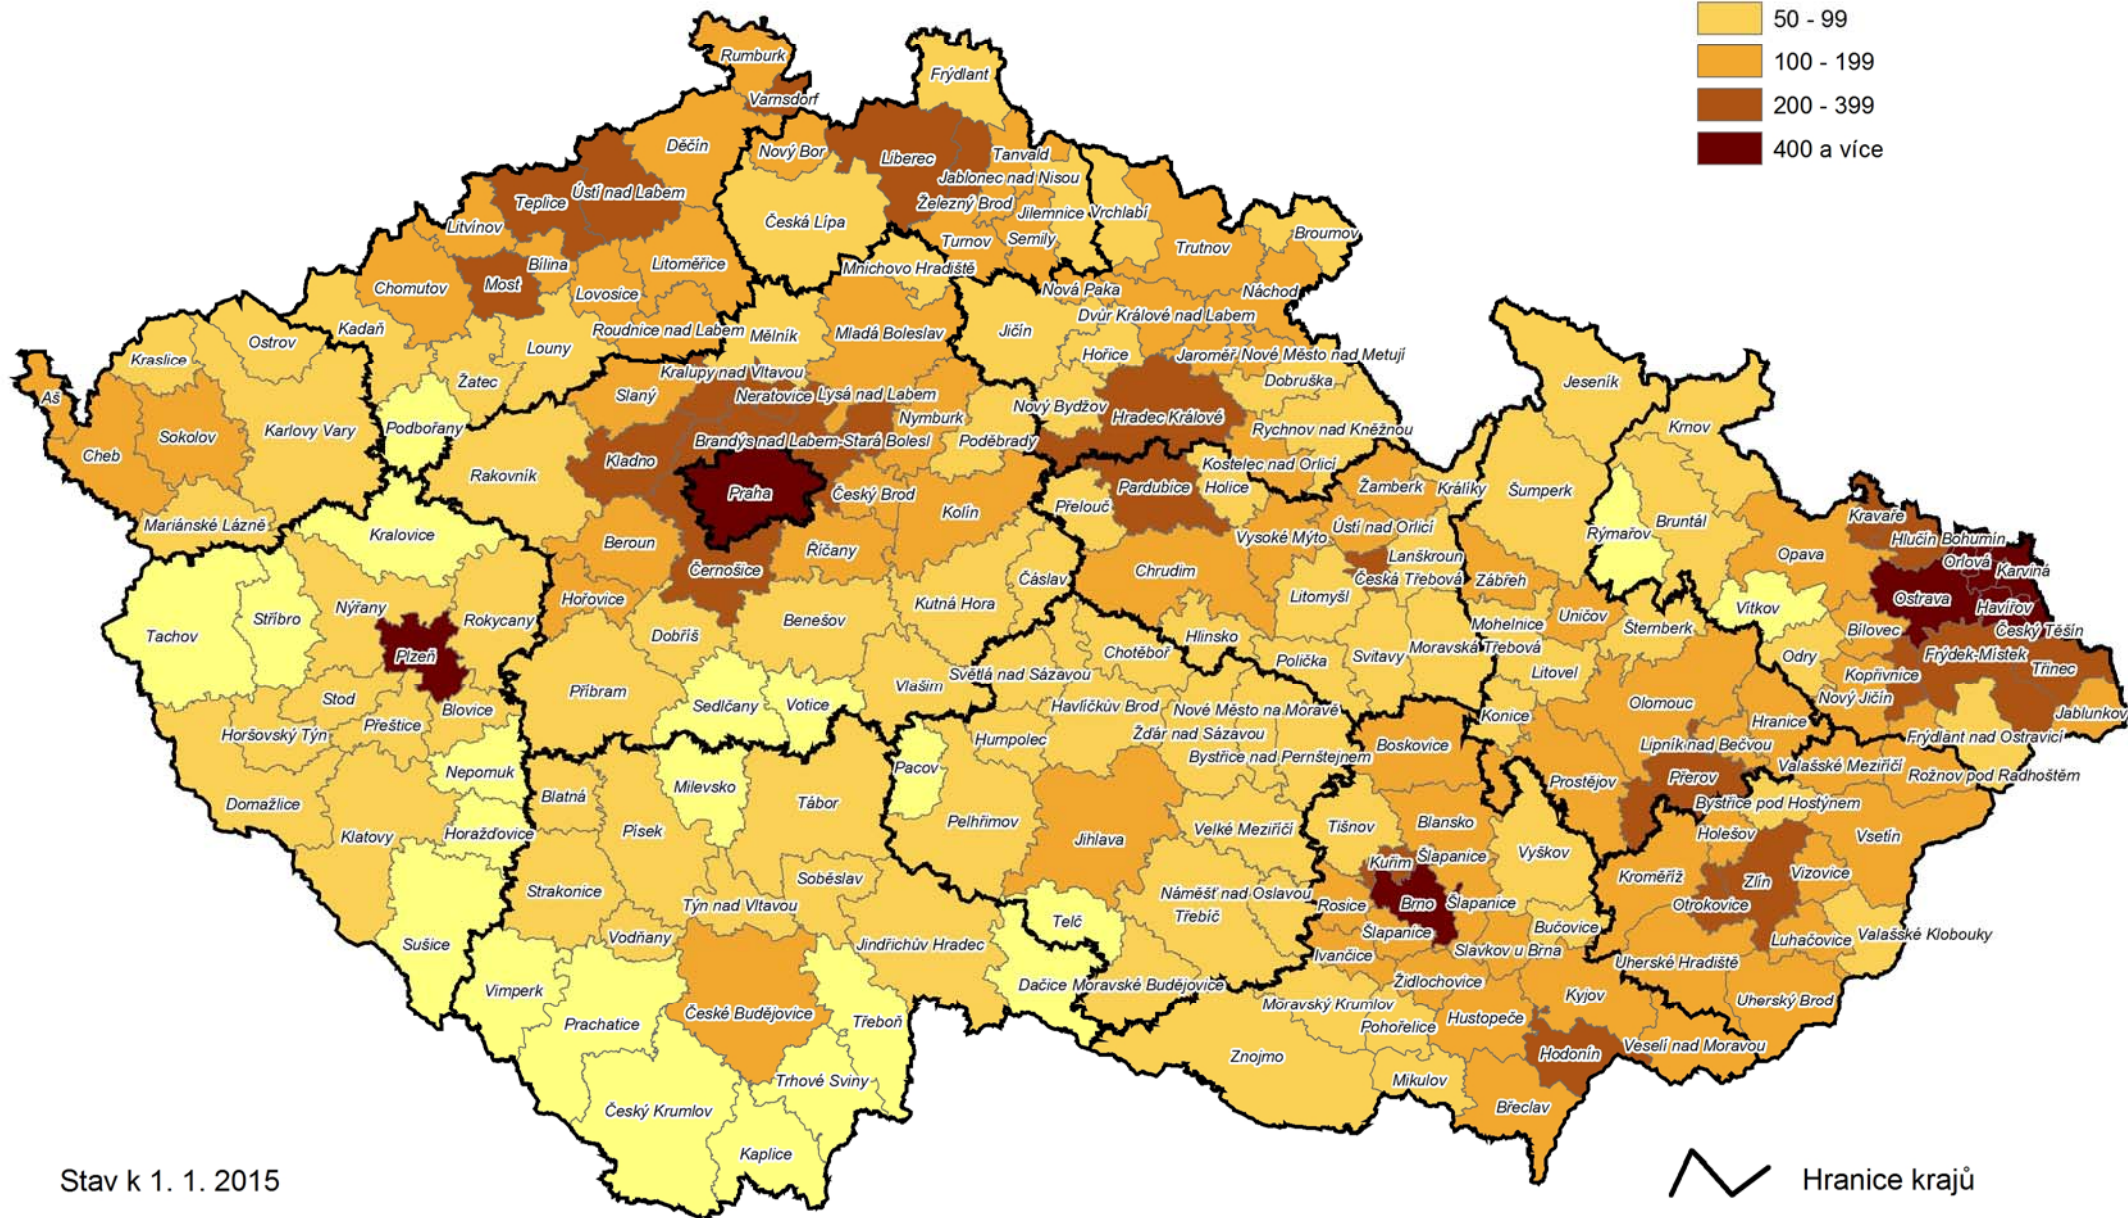

Počet obyvatel na 1 km² ve správních obvodech obcí s rozšířenou působností

Počet obyvatel na 1 km²

Stav k 1. 1. 2015

 Hranice krajů