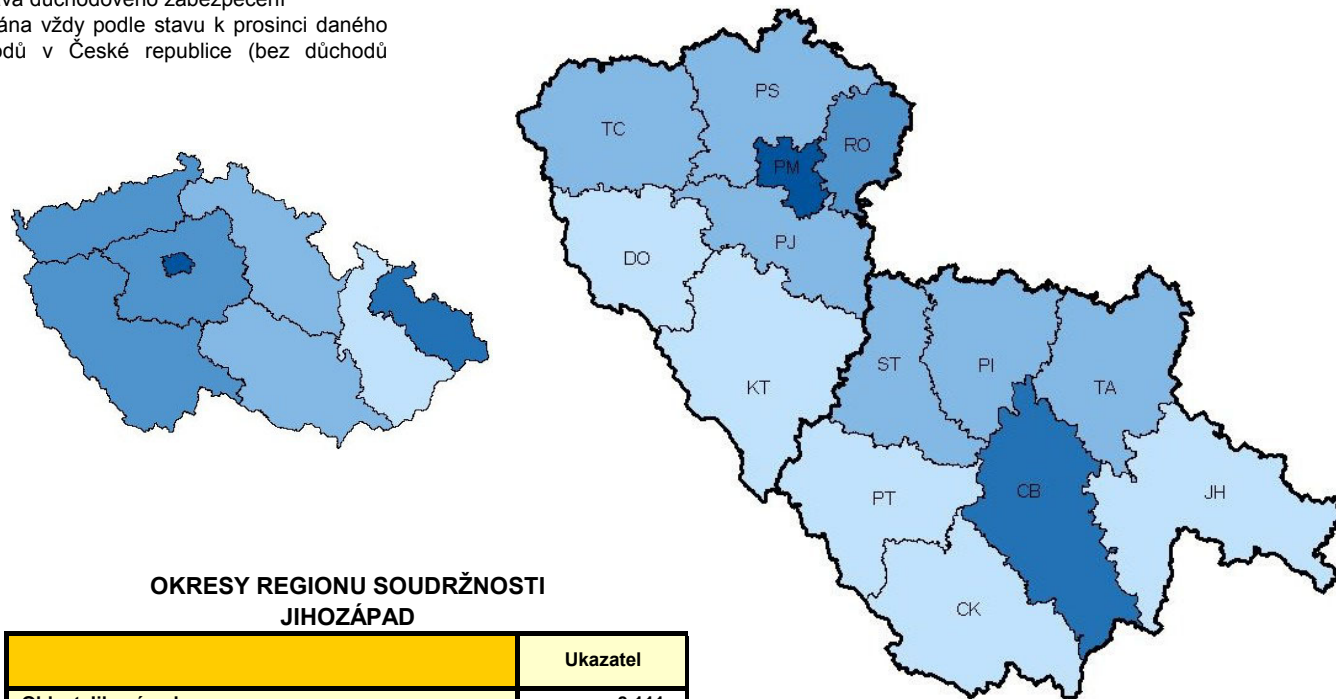

Průměrná měsíční výše starobního důchodu v prosinci 2006 (Kč)

(Údaje v územní struktuře roku 2006)

Zdroj: Ministerstvo práce a sociálních věcí ČR, Česká správa důchodového zabezpečení
Průměrná měsíční výše starobního důchodu je zveřejňována vždy podle stavu k prosinci daného roku, do výpočtu jsou zahrnuti pouze příjemci důchodů v České republice (bez důchodů vyplácených do ciziny a ostatních důchodů).

REGIONY SOUDRŽNOSTI ČESKÉ REPUBLIKY (NUTS2)

	Ukazatel
Česká republika	8 187
v tom regiony soudržnosti:	
Praha	8 768
Střední Čechy	8 195
Jihozápad	8 111
Severozápad	8 123
Severovýchod	8 055
Jihovýchod	8 049
Střední Morava	7 979
Moravskoslezsko	8 260

OKRESY REGIONU SOUDRŽNOSTI JIHOZÁPAD

KRAJE ČESKÉ REPUBLIKY (NUTS3)

	Ukazatel
Česká republika	8 187
v tom kraje:	
Hl. město Praha	8 768
Středočeský	8 195
Jihočeský	8 077
Plzeňský	8 147
Karlovarský	8 073
Ústecký	8 142
Liberecký	8 114
Královéhradecký	8 066
Pardubický	7 997
Vysočina	7 943
Jihomoravský	8 097
Olomoucký	7 969
Zlínský	7 991
Moravskoslezský	8 260

			Ukazatel
Oblast Jihozápad			8 111
v tom okresy:			
Jihočeský kraj	České Budějovice	CB	8 249
	Český Krumlov	CK	7 947
	Jindřichův Hradec	JH	7 929
	Písek	PI	8 042
	Prachatice	PT	7 975
	Strakonice	ST	8 060
	Tábor	TA	8 069
Plzeňský kraj	Domažlice	DO	7 983
	Klatovy	KT	7 899
	Plzeň-město	PM	8 385
	Plzeň-jih	PJ	8 076
	Plzeň-sever	PS	8 073
	Rokycany	RO	8 108
	Tachov	TC	8 080