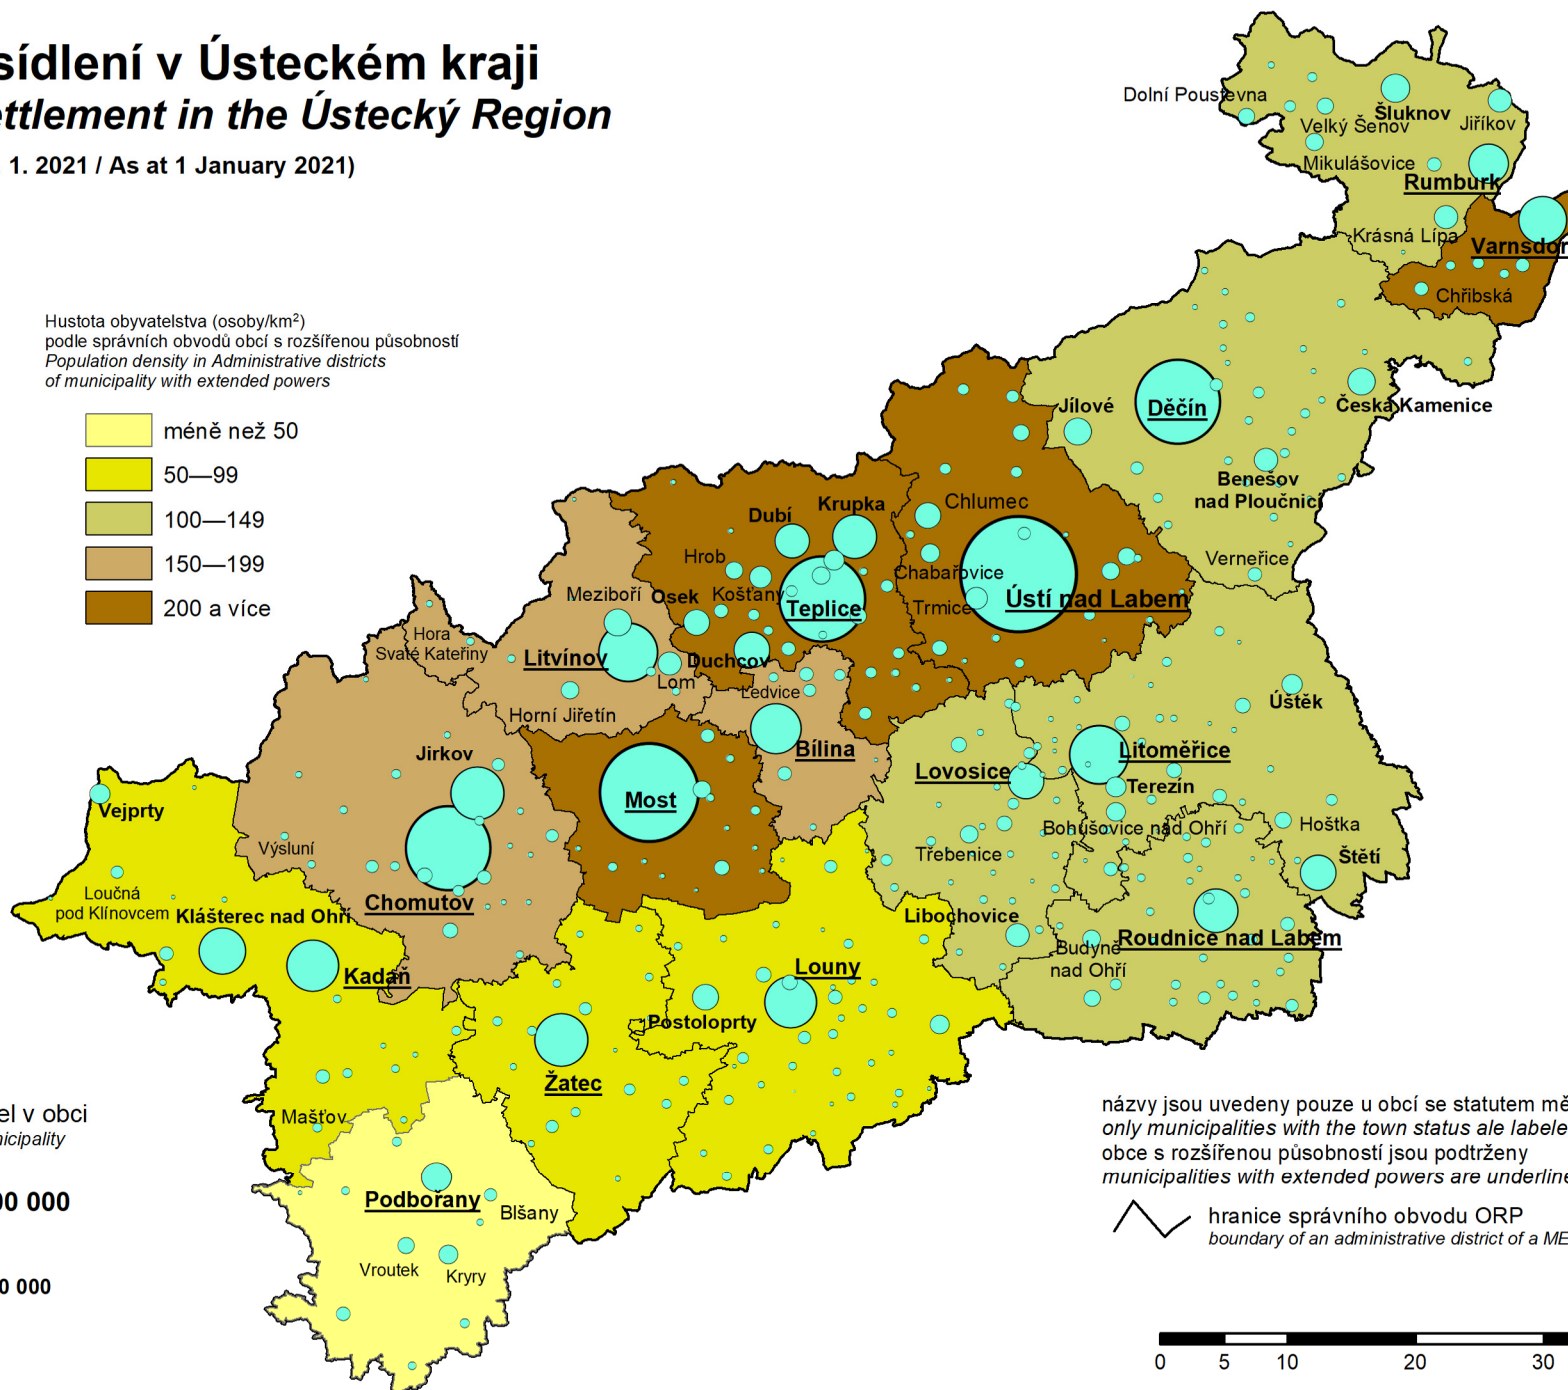

# Osídlení v Ústeckém kraji

## Settlement in the Ústecký Region

(1. 1. 2021 / As at 1 January 2021)

Hustota obyvatelstva (osoby/km<sup>2</sup>)  
 podle správních obvodů obcí s rozšířenou působností  
 Population density in Administrative districts  
 of municipality with extended powers

Počet obyvatel v obci  
 Population of municipality

názvy jsou uvedeny pouze u obcí se statutem města  
 only municipalities with the town status are labeled  
 obce s rozšířenou působností jsou podtrženy  
 municipalities with extended powers are underlined

hranice správního obvodu ORP  
 boundary of an administrative district of a MEP