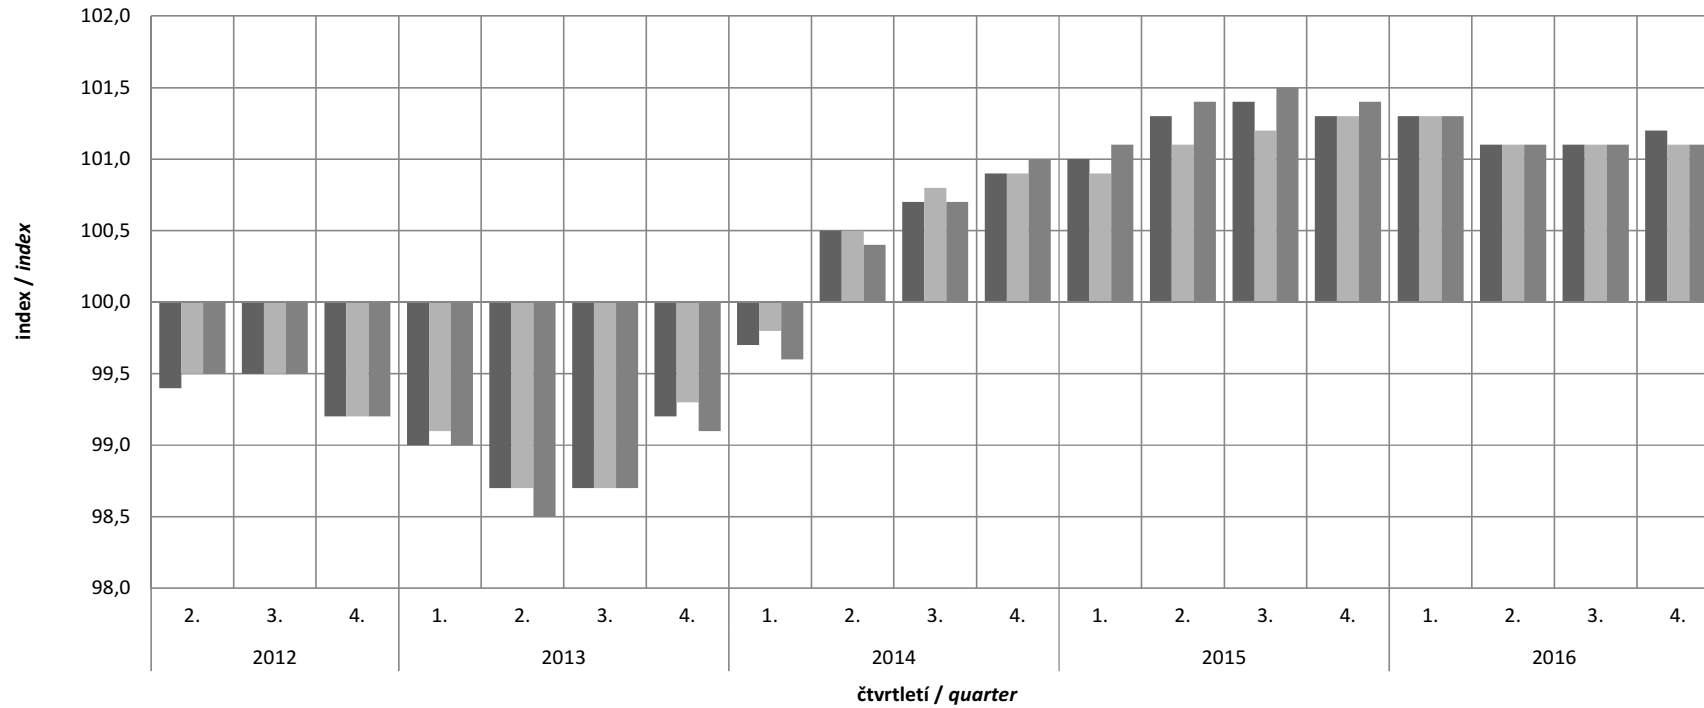

Graf 1: Indexy cen stavebních děl / Price indices of Constructions
meziroční změny / year-on-year changes

- Stavební díla celkem / Constructions in total
- CZ-CC 1 Budovy / CC 1 Buildings
- CZ-CC 2 Inženýrská díla / CC 2 Civil engineering works