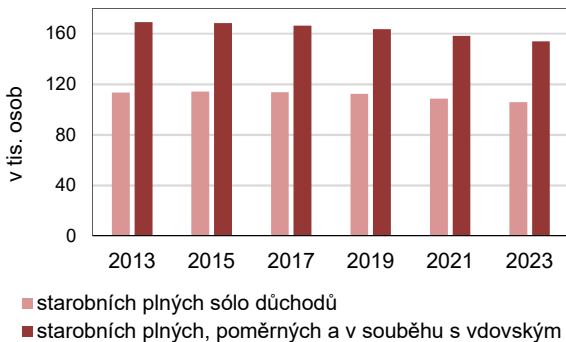

PŘÍJEMKYNĚ DŮCHODŮ V PRAZE - ŽENY