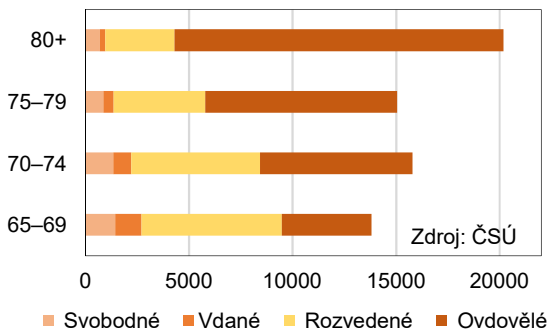

DOMÁCNOSTI JEDNOTLIVCŮ ŽEN VE VĚKU 65+ PRAHA