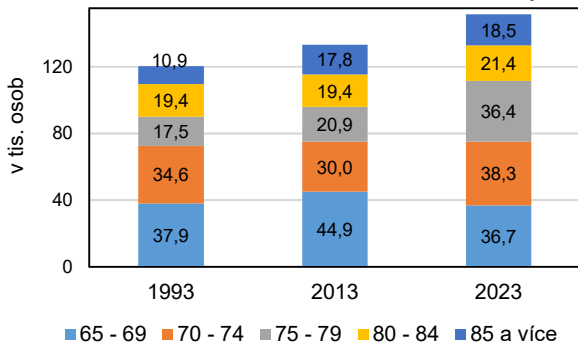

## SENIORKY V PRAZE

### ŽENY VE VĚKU 65 + LET V PRAZE

Zdroj: ČSÚ