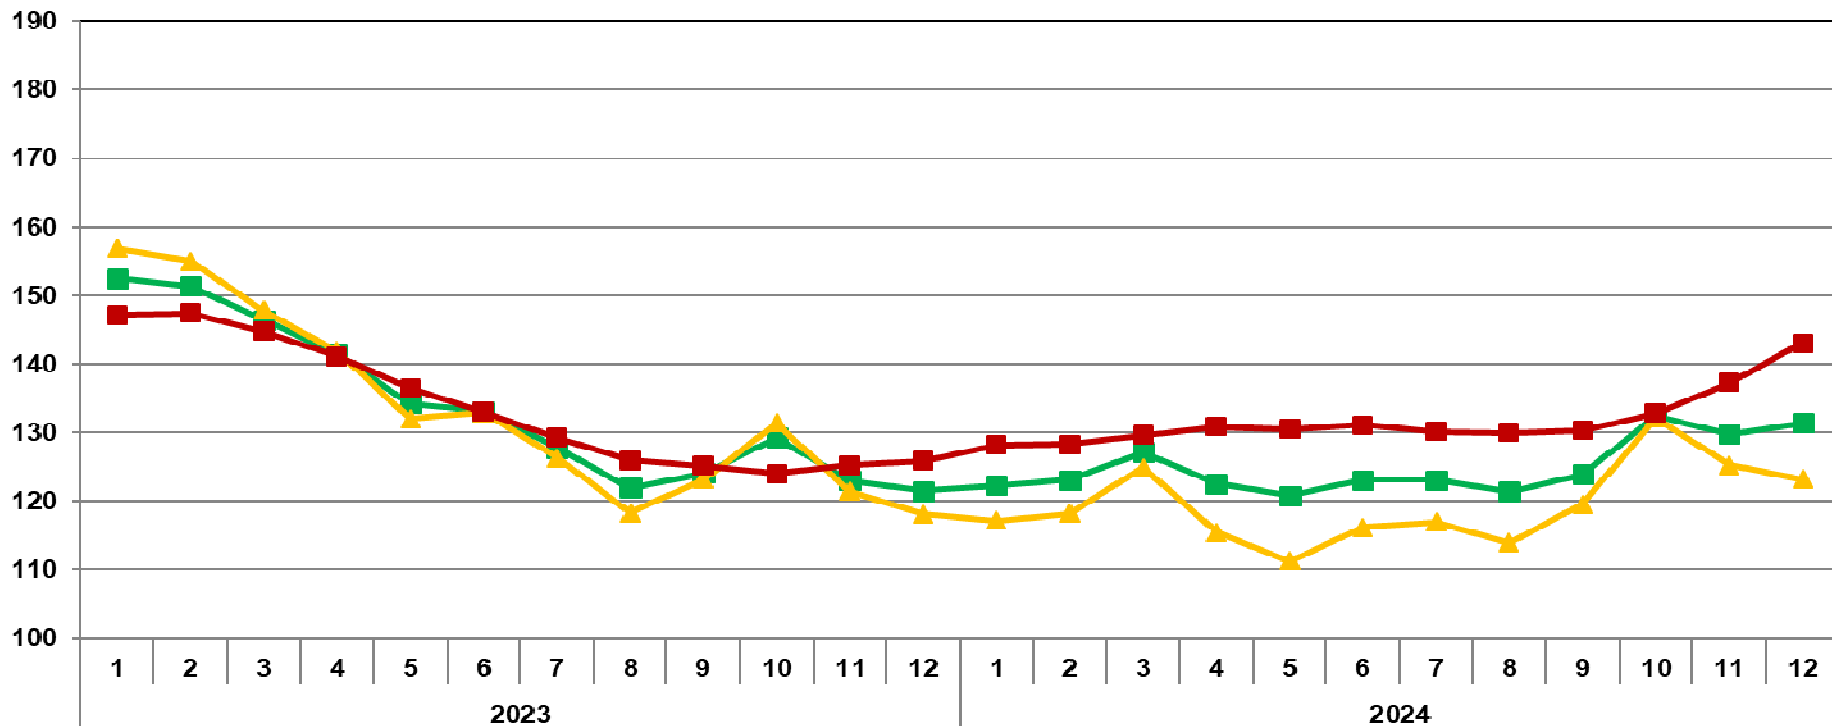

Indexy cen zemědělských výrobců (průměr roku 2020 = 100) *Agricultural Producer Price Indices (average 2020 = 100)*

- Zemědělská výroba / Total Agricultural Products
- Rostlinná výroba / Crop Products
- Živočišná výroba / Animals and Animal Products