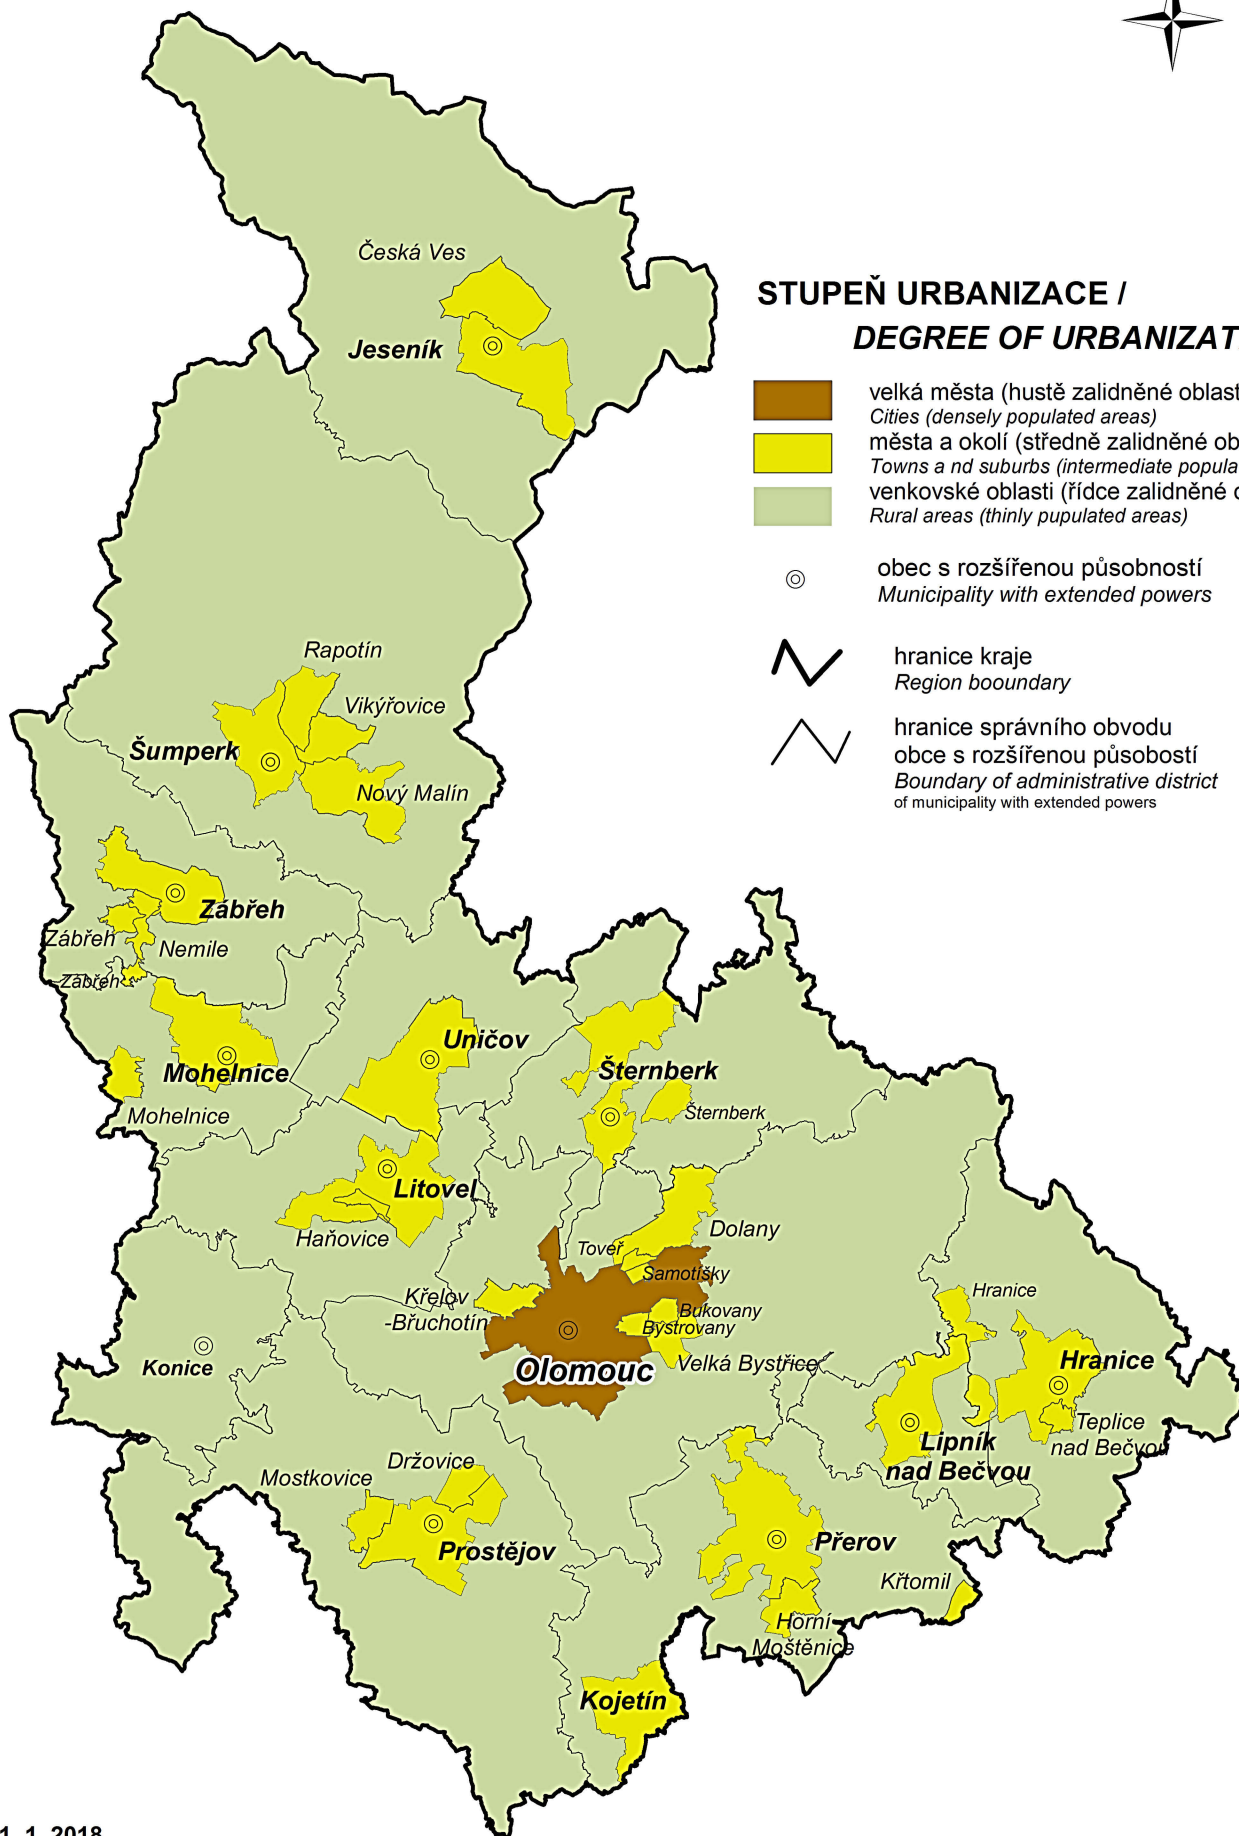

OLOMOUCKÝ KRAJ /REGION/

STUPEŇ URBANIZACE / DEGREE OF URBANIZATION

- velká města (hustě zalidněné oblasti)
Cities (densely populated areas)
- města a okolí (středně zalidněné oblasti)
Towns and suburbs (intermediate populated areas)
- venkovské oblasti (řídce zalidněné oblasti)
Rural areas (thinly populated areas)

obec s rozšířenou působností
Municipality with extended powers

hranice kraje
Region boundary

hranice správního obvodu
obce s rozšířenou působností
*Boundary of administrative district
of municipality with extended powers*