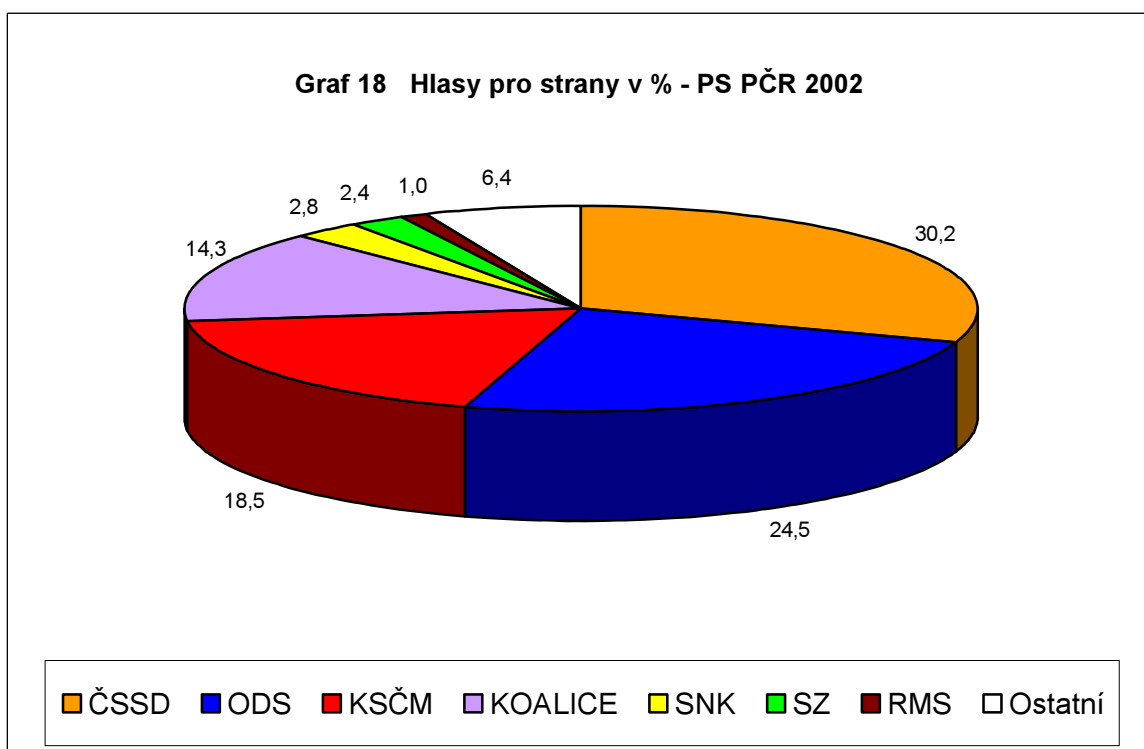

Výsledky voleb 2002

Výraznou změnu v systému přepočtu hlasů na mandáty přinesla novela volebního zákona v roce 2000 (zákon č. 204/2000 Sb.), kterou představovalo opuštění principu aplikace volebních čísel ve dvou skrutiniích a zavedení d'Hondtovy metody, umožňující rozdělení všech mandátů v jednom skrutiniu (ve volebním právu v rámci ČR byla již od r. 1990 používána v komunálních volbách). Princip rozdělování mandátů stranám v rámci volebních krajů a postupové kvórum zůstaly zachovány. Volebních krajů bylo určeno 14 tak, že byly identické s nově vytvořenými vyššími územně samosprávnými celky.

Voleb se zúčastnilo 28 stran, z nichž 21 kandidovalo ve všech volebních krajích. Vítězem voleb se stala Česká strana sociálně demokratická (ČSSD), která dosáhla nejvyššího zisku hlasů i ve 12 volebních krajích, ve dvou krajích uspěla Občanská demokratická strana (ODS).