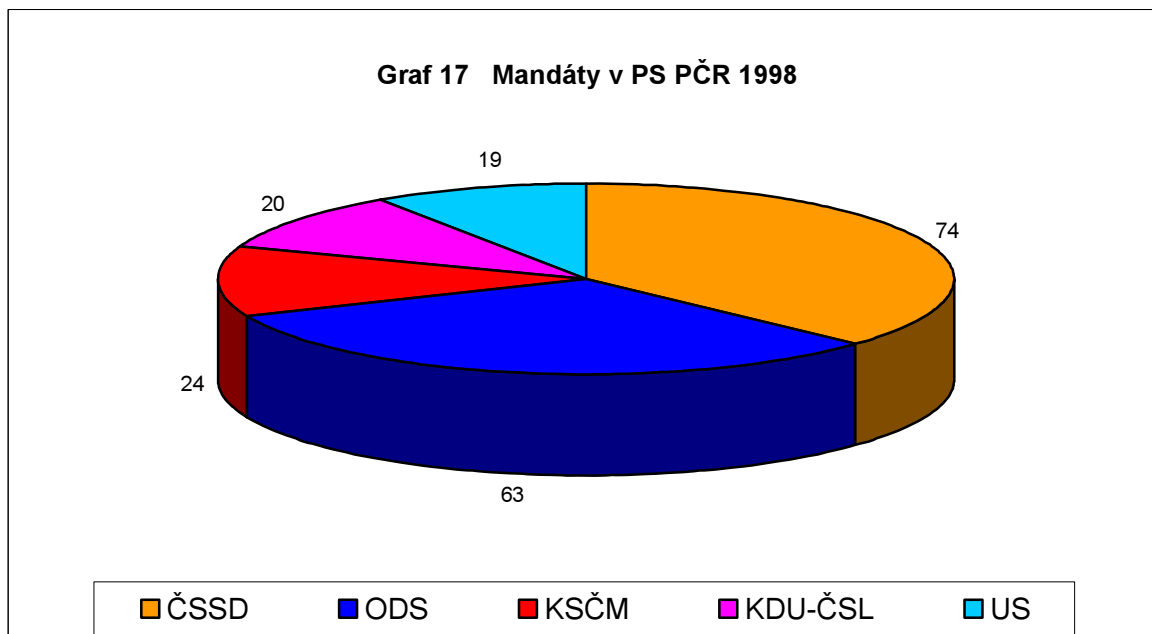

Také 2. skrutinium probíhalo podle stejných pravidel jako v r. 1996.

VOLBY DO POSLANECKÉ SNĚMOVNY PČR
V ROCE 1998

Tabulka 47 Druhé skrutinium (strany v pořadí podle zisku hlasů)

Ukazatel	Celkem	Strany				
		ČSSD	ODS	KSČM	KDU-ČSL	US
Mandáty v 1. skrutiniu	185	71	60	20	17	17
Nerozděleno celkem	15	x	x	x	x	x
Zbytky hlasů z 1. skrutinia	584 681	125 513	123 795	151 532	104 600	79 241
Republikové volební číslo	36 543	x	x	x	x	x
Mandáty ve 2. skrutiniu - 1. krok	14	3	3	4	2	2
Zbývá k rozdělení	1	x	x	x	x	x
Zbytky hlasů po dělení v 1. kroku	x	15 884	14 166	5 360	31 514	6 155
Přidané mandáty	1	-	-	-	1	-
Mandáty ve 2. skrutiniu celkem	15	3	3	4	3	2
Rozděleno mandátů celkem	200	74	63	24	20	19