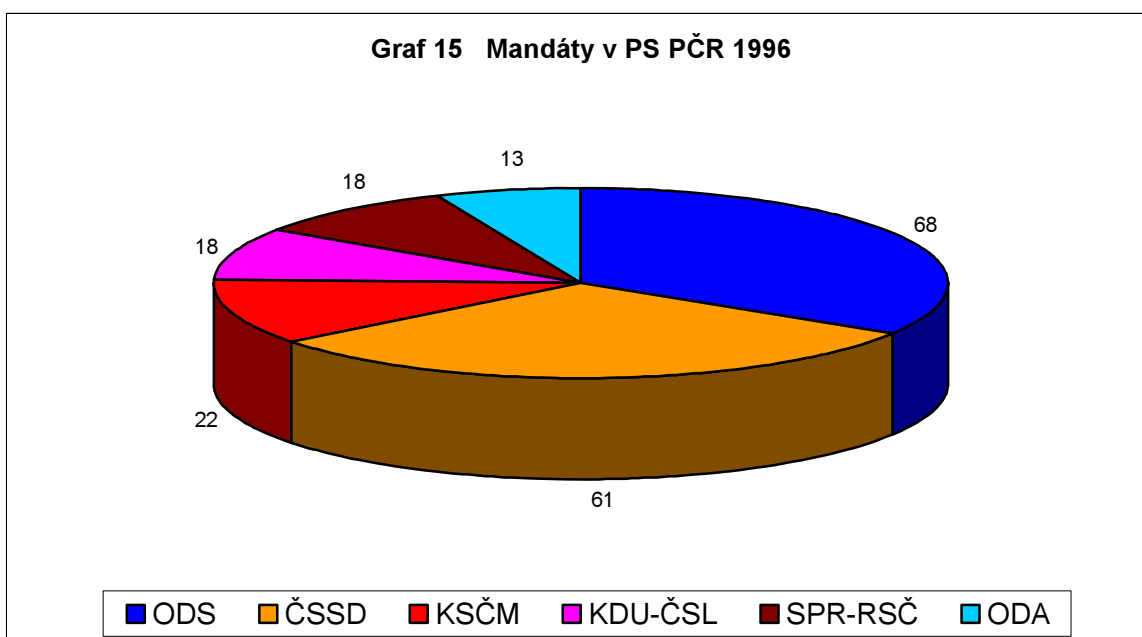

Také 2. skrutinium probíhalo podle stejných pravidel jako v r. 1992.

VOLBY DO POSLANECKÉ SNĚMOVNY PČR
V ROCE 1996

Tabulka 43 Druhé skrutinium (strany v pořadí podle zisku hlasů)

Ukazatel	Celkem	Strany					
		ODS	ČSSD	KSČM	KDU-ČSL	SPR-RSČ	ODA
Mandáty v 1. skrutiniu	188	65	59	20	16	17	11
Nerozděleno celkem	12	x	x	x	x	x	x
Zbýtky hlasů z 1. skrutinia	514 208	113 370	71 259	107 758	73 859	46 052	101 910
Republikové volební číslo	39 554	x	x	x	x	x	x
Mandáty ve 2. skrutiniu - 1. krok	9	2	1	2	1	1	2
Zbývá k rozdělení	3	x	x	x	x	x	x
Zbýtky hlasů po dělení v 1. kroku	x	34 262	31 705	28 650	34 305	6 498	22 802
Přidané mandáty	3	1	1	-	-	-	-
Mandáty ve 2. skrutiniu celkem	12	3	2	2	2	1	2
Rozděleno mandátů celkem	200	68	61	22	18	18	13