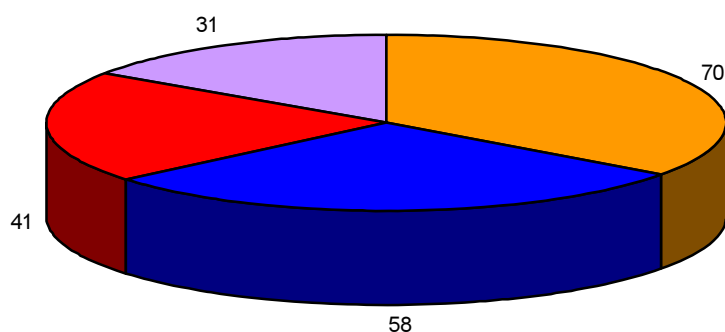

Graf 19 Mandáty v PS PČR 2002

ČSSD ODS KSČM KOALICE

Výsledky voleb 2006

Ve volebním zákonu nedošlo oproti volbám v r. 2002 k žádné významné změně. Voleb se zúčastnilo 26 stran, z nichž 18 kandidovalo ve všech volebních krajích. Vítězem voleb se stala Občanská demokratická strana (ODS), která dosáhla nejvyššího zisku hlasů i v osmi volebních krajích, v šesti krajích uspěla Česká strana sociálně demokratická (ČSSD).