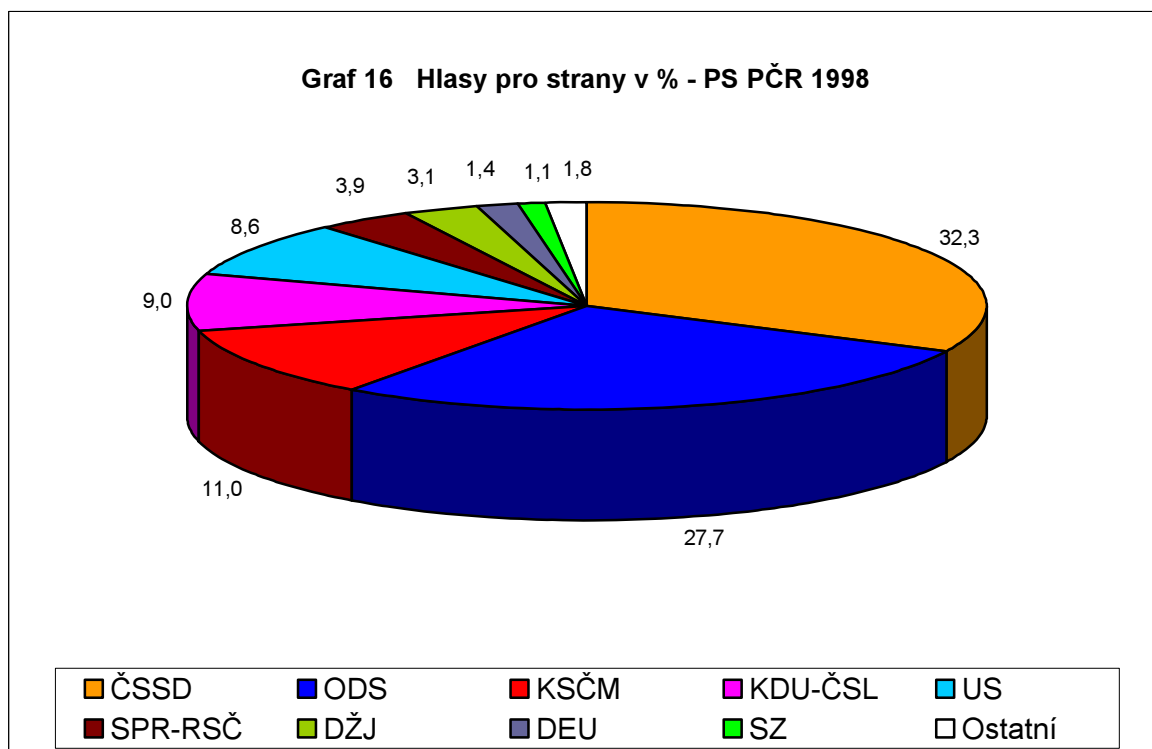

VOLBY DO POSLANECKÉ SNĚMOVNY PČR
V ROCE 1998

Tabulka 45 Účast na volbách a platné hlasy v % (strany v pořadí podle % hlasů celkem)

Ukazatel	Celkem ČR	V tom volební kraj							
		Praha	Středo- český	Jiho- český	Západo- český	Severo- český	Východo- český	Jiho- moravský	Severo- moravský
Zapsaní voliči	8 116 836	1 014 536	882 554	552 643	682 916	914 045	964 080	1 598 128	1 507 934
Účast na volbách									
- abs.	6 008 926	726 617	674 138	415 820	493 001	638 806	748 489	1 215 513	1 096 542
- v %	74,0	71,6	76,4	75,2	72,2	71,6	76,4	75,2	72,2
Počet platných hlasů celkem	100,0	100,0	100,0	100,0	100,0	100,0	100,0	100,0	100,0
v tom: ČSSD	32,3	23,4	32,7	31,1	32,7	34,7	29,9	31,8	39,0
ODS	27,7	42,4	29,9	28,3	27,7	26,3	27,7	23,0	22,6
KSČM	11,0	7,0	11,5	11,5	11,7	12,6	10,0	12,3	11,3
KDU-ČSL	9,0	6,2	6,5	9,9	6,8	4,1	11,6	13,5	9,1
US	8,6	13,4	7,9	8,5	8,4	7,8	9,1	8,5	6,2
SPR-RSČ	3,9	2,1	3,9	3,4	4,3	6,1	3,7	3,6	4,3
DŽJ	3,1	1,8	3,4	2,9	3,9	4,0	3,3	2,9	2,9
DEU	1,4	2,0	1,4	1,7	1,5	1,4	1,8	1,1	1,1
SZ	1,1	0,8	1,1	1,1	1,5	1,4	1,2	1,0	1,1
NEZ	0,9	0,5	1,0	1,0	0,9	0,9	1,0	0,7	1,0
MODS	0,4	x	x	x	x	x	x	1,1	0,8
ČSNS	0,3	0,2	0,3	0,4	0,3	0,4	0,4	0,3	0,2
OK	0,2	0,2	0,4	0,2	0,3	0,3	0,3	0,2	0,2

Poznámka:

Politické strany č. 3 (CAO), 14 (SDČR), 15 (A2000), 16 (PB) a 17 (ODA) ve všech volebních krajích, kde jim byly zaregistrovány kandidátní listiny, nesložily zákonem stanovenou kauci, nebyly jim proto vytištěny hlasovací lístky a fakticky se tak voleb nezúčastnily.