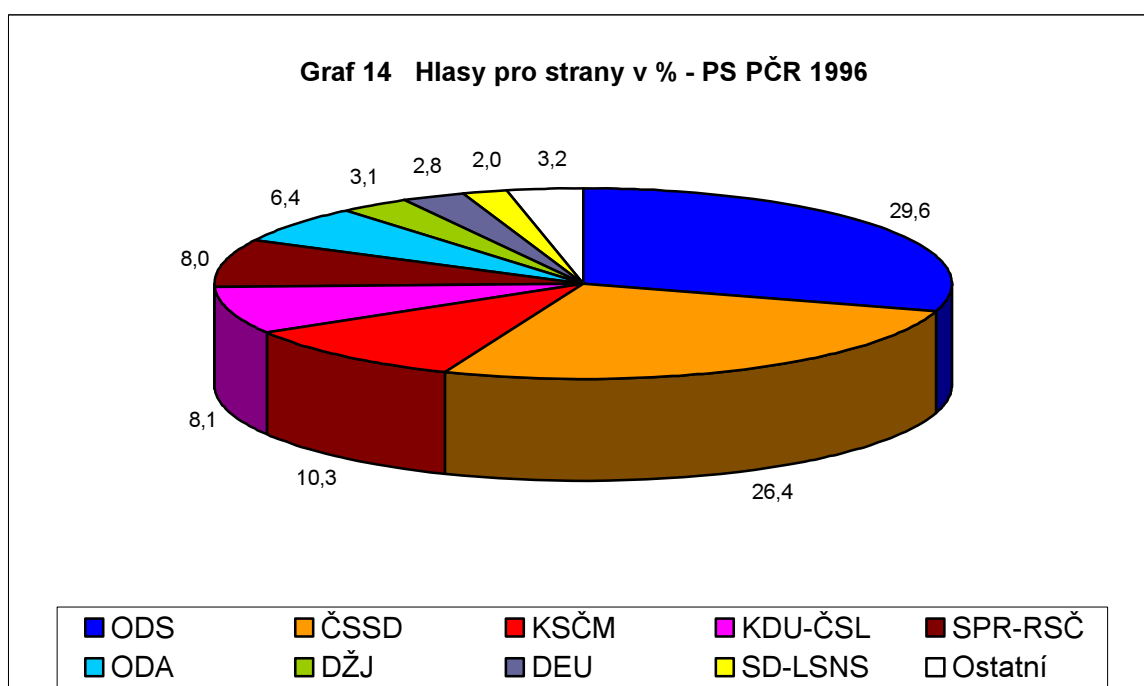

Ukazatel	Celkem ČR	V tom volební kraj							
		Praha	Středo- český	Jiho- český	Západo- český	Severo- český	Východo- český	Jiho- moravský	Severo- moravský
Zapsaní voliči	7 990 770	1 016 683	867 085	541 060	674 039	890 137	946 473	1 572 996	1 482 297
Účast na volbách									
- abs.	6 105 588	708 937	679 365	420 233	502 572	647 950	761 319	1 246 753	1 138 459
- v %	76,4	69,7	78,4	77,7	74,6	72,8	80,4	79,3	76,8
Počet platných hlasů celkem	100,0	100,0	100,0	100,0	100,0	100,0	100,0	100,0	100,0
v tom: ODS	29,6	43,9	31,2	29,3	29,9	26,5	29,7	24,1	27,5
ČSSD	26,4	18,7	25,4	25,0	25,7	28,7	24,8	25,0	34,2
KSČM	10,3	7,4	11,2	11,2	11,3	11,6	9,6	11,2	9,8
KDU-ČSL	8,1	5,4	5,4	9,0	5,1	3,4	10,8	13,0	7,8
SPR-RSČ	8,0	3,7	8,1	7,8	9,9	12,7	7,5	7,8	7,9
ODA	6,4	9,6	5,9	6,1	5,7	5,9	6,4	7,5	3,9
DŽJ	3,1	1,8	4,1	3,7	3,8	4,0	3,6	2,8	2,2
DEU	2,8	4,4	3,5	3,3	3,1	2,8	2,7	1,9	2,1
SD-LSNS	2,0	3,0	2,0	1,9	2,8	2,3	2,4	1,7	1,2
LB	1,4	1,6	2,0	1,5	1,4	1,3	1,4	1,3	1,1
NEZ	0,5	0,3	0,6	0,5	0,7	0,5	0,6	0,4	0,5
ČMUS	0,5	0,1	0,3	0,5	0,4	0,2	0,5	0,9	0,4
HSMSMNSJ	0,4	x	x	x	x	x	x	1,5	0,6
MNS-HSMS	0,3	x	x	x	x	x	x	0,8	0,6
SDL	0,1	0,1	0,2	0,2	0,2	0,2	0,1	0,1	0,1
ČP	0,0	0,0	0,1	0,1	0,1	0,1	0,1	0,0	0,0

Poznámka:

Politické strany č. 4 (PB), 9 (SČK), 16 (SZ) a 20 (CAO) ve všech volebních krajích a polit. strana č. 19 (HSMSMNSJ) ve volebních krajích Praha, Jihočeský a Východočeský nesložily zákonem stanovenou kauci, nebyly jim proto vytištěny hlasovací lístky a fakticky se tak voleb nezúčastnily.