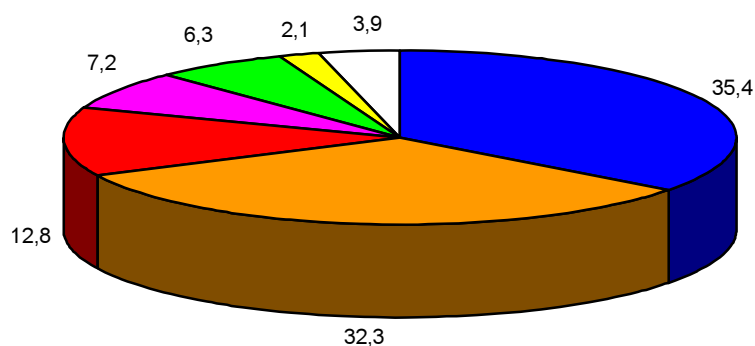

Graf 20 Hlasy pro strany v % - PS PČR 2006

ODS ČSSD KSČM KDU-ČSL SZ SNK ED Ostatní