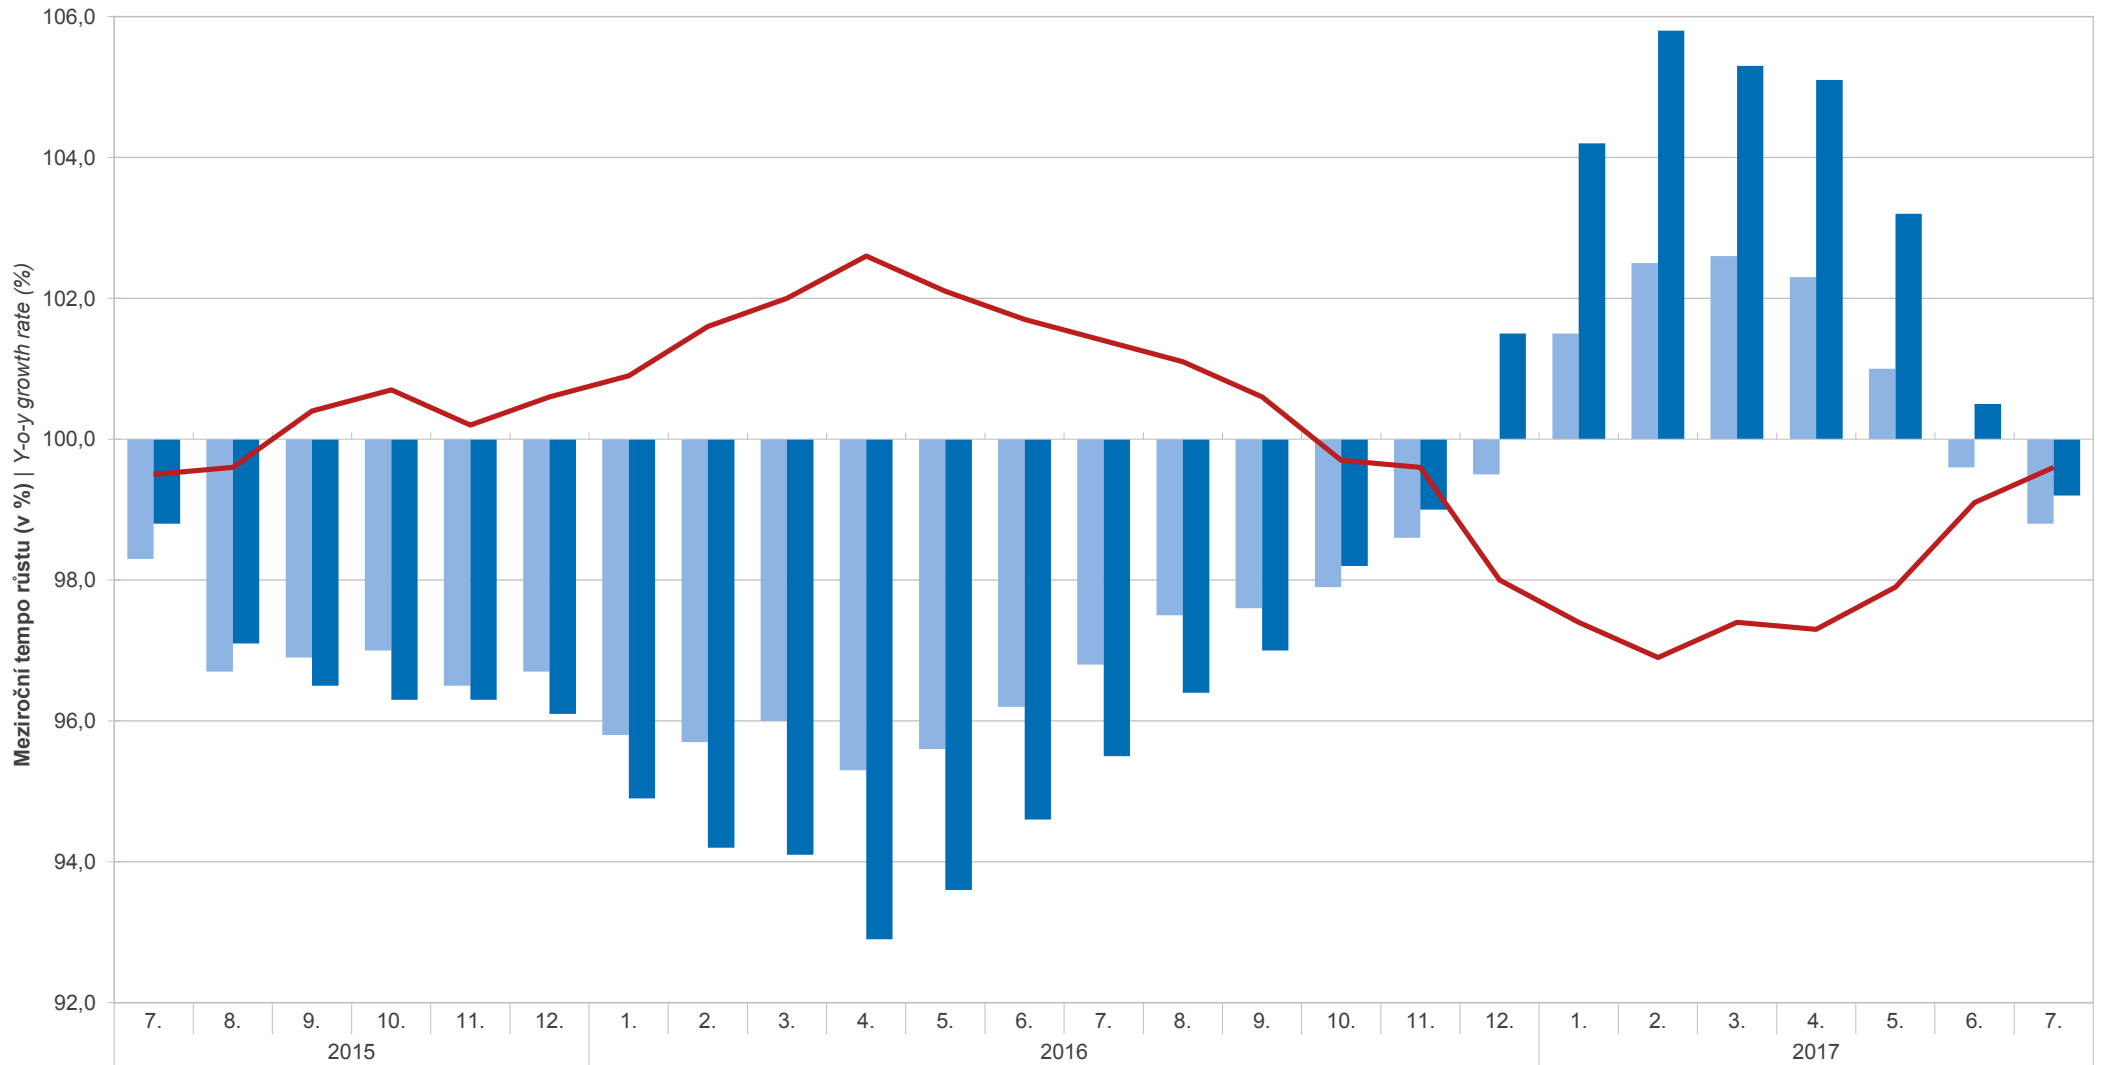

Indexy cen vývozu a dovozu (meziroční změny)
Export and Import Price Indices (year-on-year changes)

Index cen vývozu / Export price index

Index cen dovozu / Import price index

Směnné relace / Terms of trade