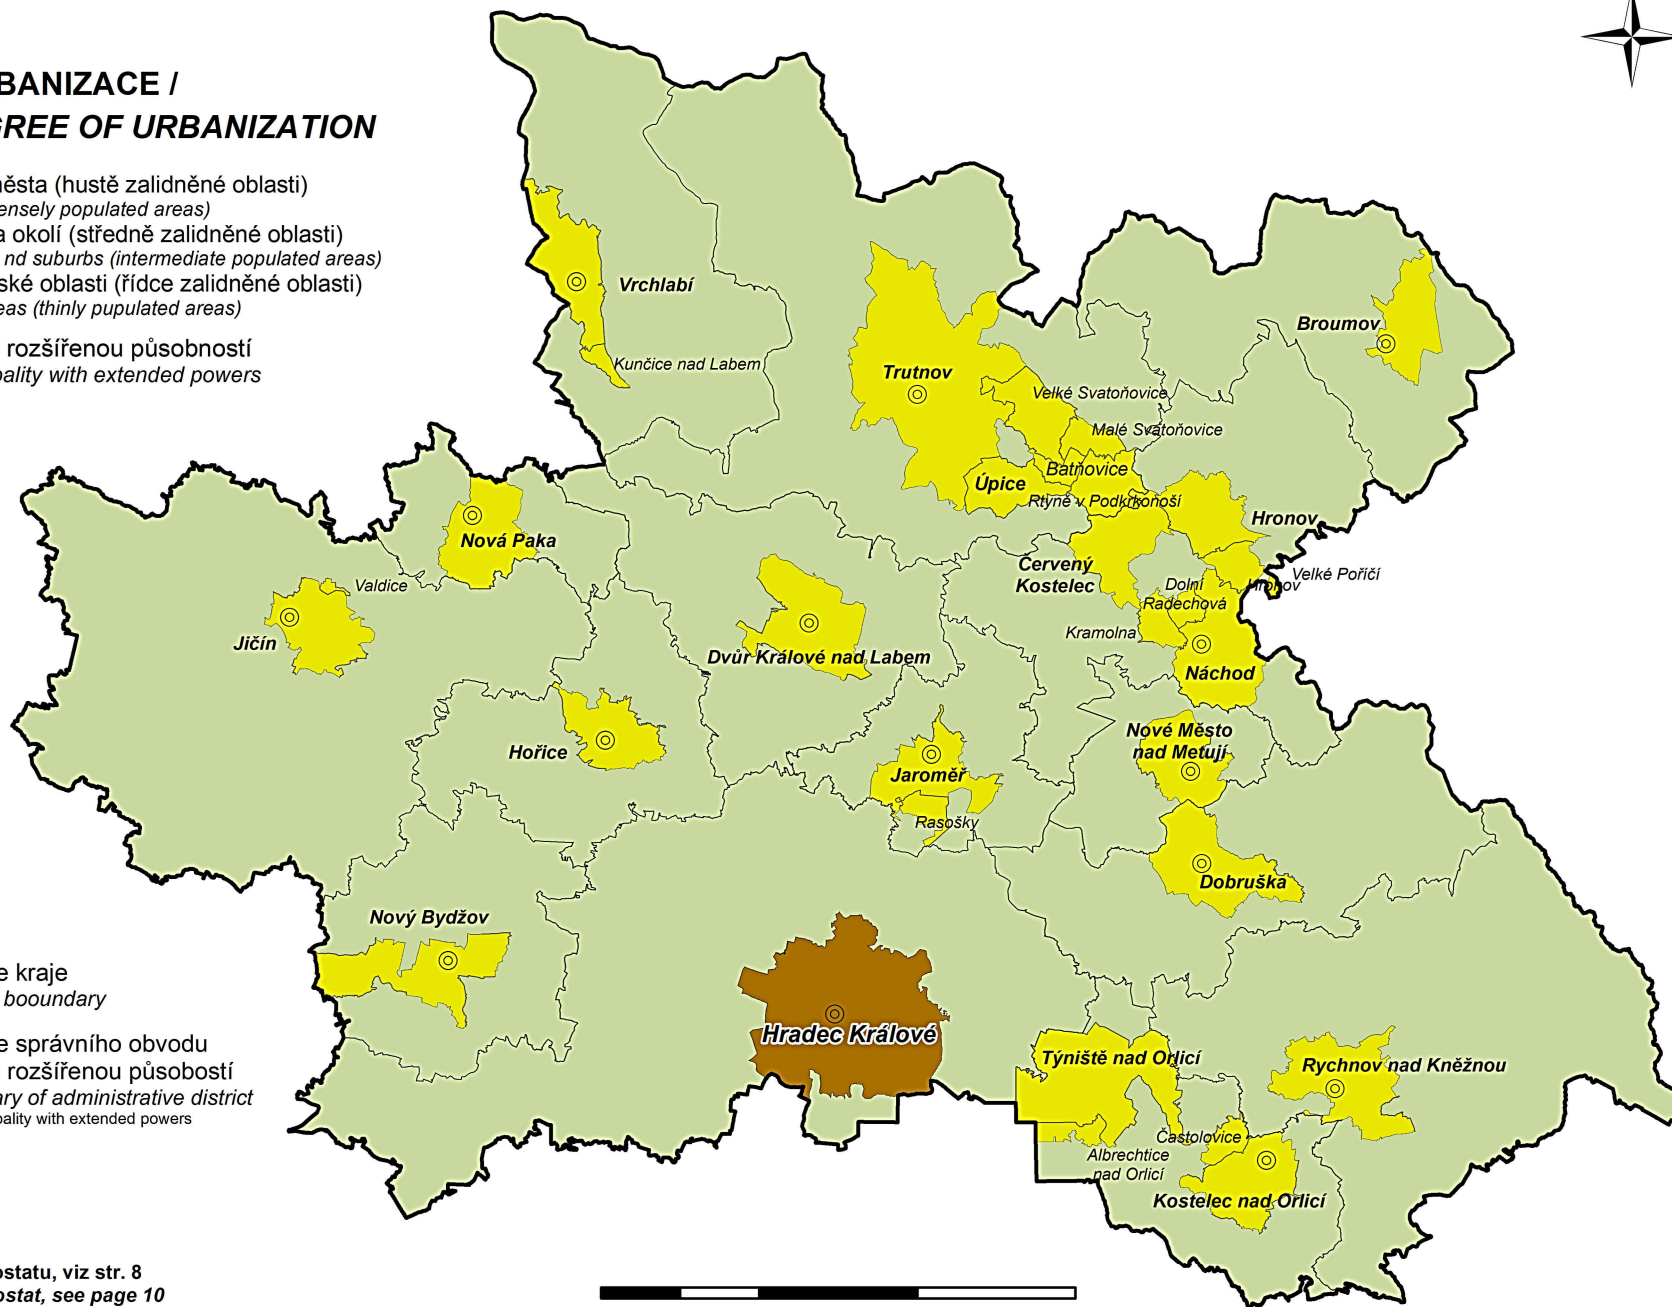

KRÁLOVÉHRADECKÝ KRAJ /REGION/

STUPEŇ URBANIZACE / DEGREE OF URBANIZATION

- velká města (hustě zalidněné oblasti)
Cities (densely populated areas)
- města a okolí (středně zalidněné oblasti)
Towns and suburbs (intermediate populated areas)
- venkovské oblasti (řídce zalidněné oblasti)
Rural areas (thinly populated areas)
- obec s rozšířenou působností
Municipality with extended powers

- hranice kraje
Region boundary
- hranice správního obvodu
obce s rozšířenou působností
*Boundary of administrative district
of municipality with extended powers*

1. 1. 2018
Podle metodiky Eurostatu, viz str. 8
Methodology of Eurostat, see page 10