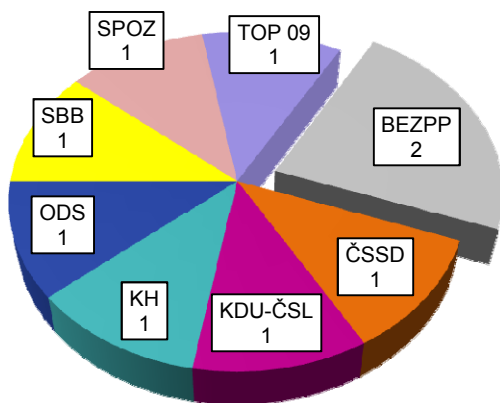

VOLBA PREZIDENTA REPUBLIKY V LEDNU 2013

Tab. 1 Kandidáti na prezidenta

Vylosované číslo	Jméno a příjmení	Věk	Politická příslušnost (zkratka)		Navrhující strana
1	Zuzana Roithová	59	Křesť.demokr.unie-Čs.str.lid.	KDU-ČSL	Občan
2	Jan Fischer	62	Bez politické příslušnosti	BEZPP	Občan
3	Jana Bobošíková	48	SUVERENITA - Blok J.Bobošíkové	SBB	Občan
4	Tařana Fischerová	65	Klíčové hnutí	KH	Občan
5	Přemysl Sobotka	68	Občanská demokratická strana	ODS	Poslanci
6	Miloš Zeman	68	Strana Práv Občanů ZEMANOVCI	SPOZ	Občan
7	Vladimír Franz	53	Bez politické příslušnosti	BEZPP	Občan
8	Jiří Dienstbier	43	Česká str.sociálně demokrat.	ČSSD	Senátoři
9	Karel Schwarzenberg	75	TOP 09	TOP09	Poslanci

Graf 1 Kandidáti - složení podle různých hledisek

a) podle věku a pohlaví

b) podle politické příslušnosti

c) podle navrhující strany