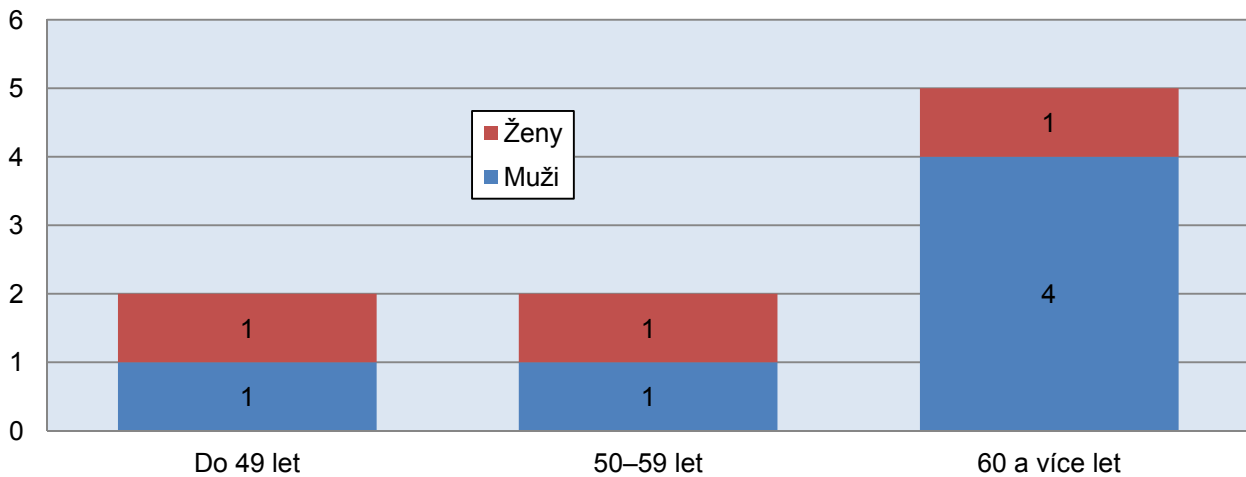

VOLBA PREZIDENTA REPUBLIKY V LEDNU 2013

Tab. 1 Kandidáti na prezidenta

Vylosované číslo	Jméno a příjmení	Věk	Politická příslušnost (zkratka)		Navrhující strana
1	Zuzana Roithová	59	Křesť.demokr.unie-Čs.str.lid.	KDU-ČSL	Občan
2	Jan Fischer	62	Bez politické příslušnosti	BEZPP	Občan
3	Jana Bobošíková	48	SUVERENITA - Blok J.Bobošíkové	SBB	Občan
4	Tařana Fischerová	65	Klíčové hnutí	KH	Občan
5	Přemysl Sobotka	68	Občanská demokratická strana	ODS	Poslanci
6	Miloš Zeman	68	Strana Práv Občanů ZEMANOVCI	SPOZ	Občan
7	Vladimír Franz	53	Bez politické příslušnosti	BEZPP	Občan
8	Jiří Dienstbier	43	Česká str.sociálně demokrat.	ČSSD	Senátoři
9	Karel Schwarzenberg	75	TOP 09	TOP09	Poslanci

Graf 1 Kandidáti - složení podle různých hledisek

a) podle věku a pohlaví

b) podle politické příslušnosti

c) podle navrhující strany