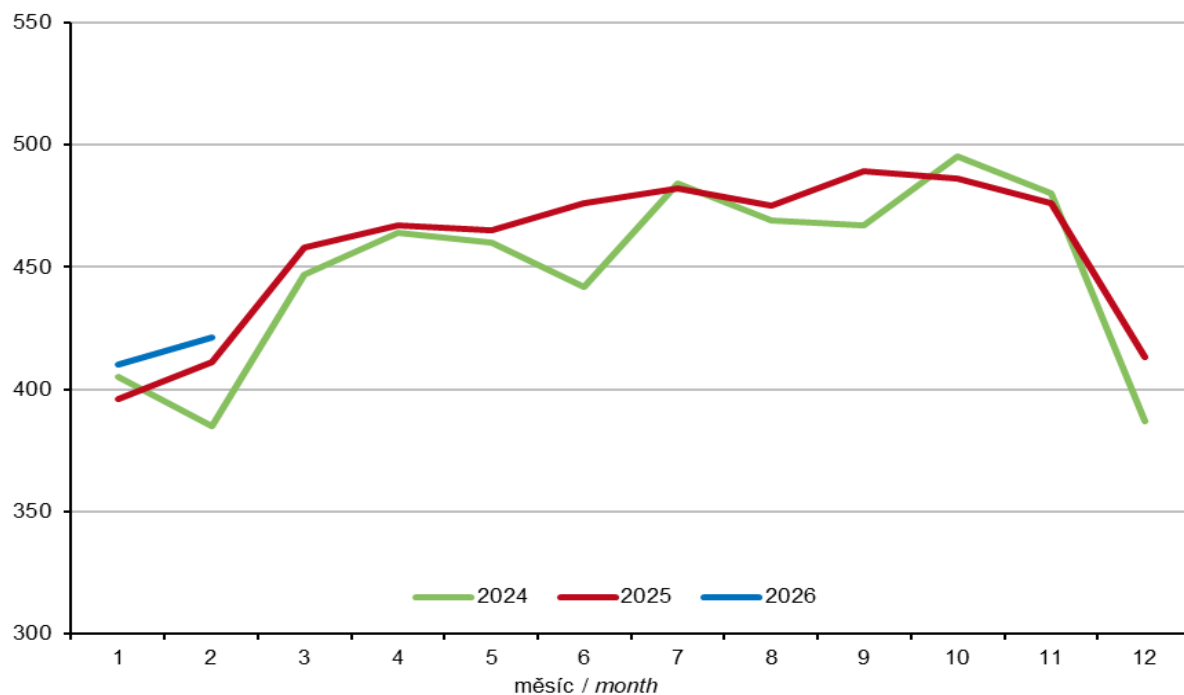

Graf 2.1 Měsíční dodávky motorové nafty v tisících tun

Figure 2.1 Monthly diesel oil deliveries in thousands tonnes

Zdroj: ČSÚ

Source: CZSO

Graf 2.2 Index měsíční dodávky motorové nafty v %

Figure 2.2 Index of monthly diesel oil deliveries in %