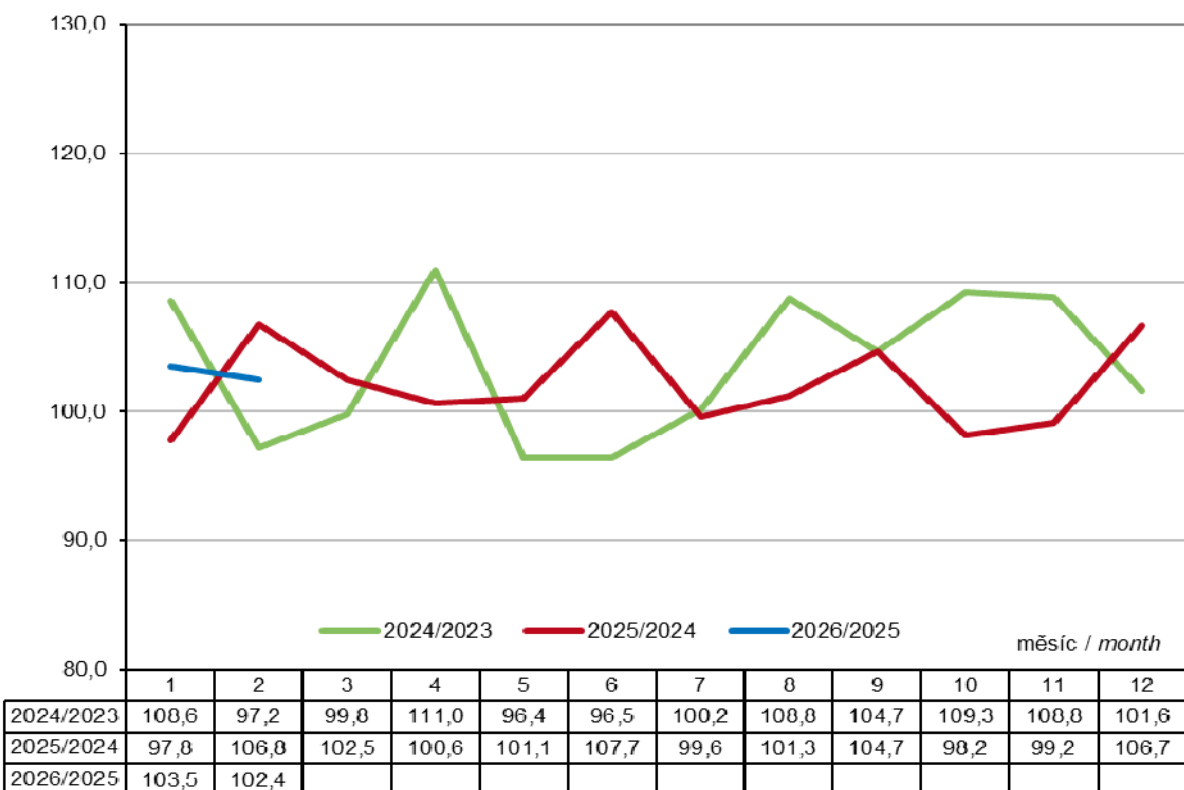

Graf 2.1 Měsíční dodávky motorové nafty v tisících tun

Figure 2.1 Monthly diesel oil deliveries in thousands tonnes

Zdroj: ČSÚ

Source: CZSO

Graf 2.2 Index měsíční dodávky motorové nafty v %

Figure 2.2 Index of monthly diesel oil deliveries in %