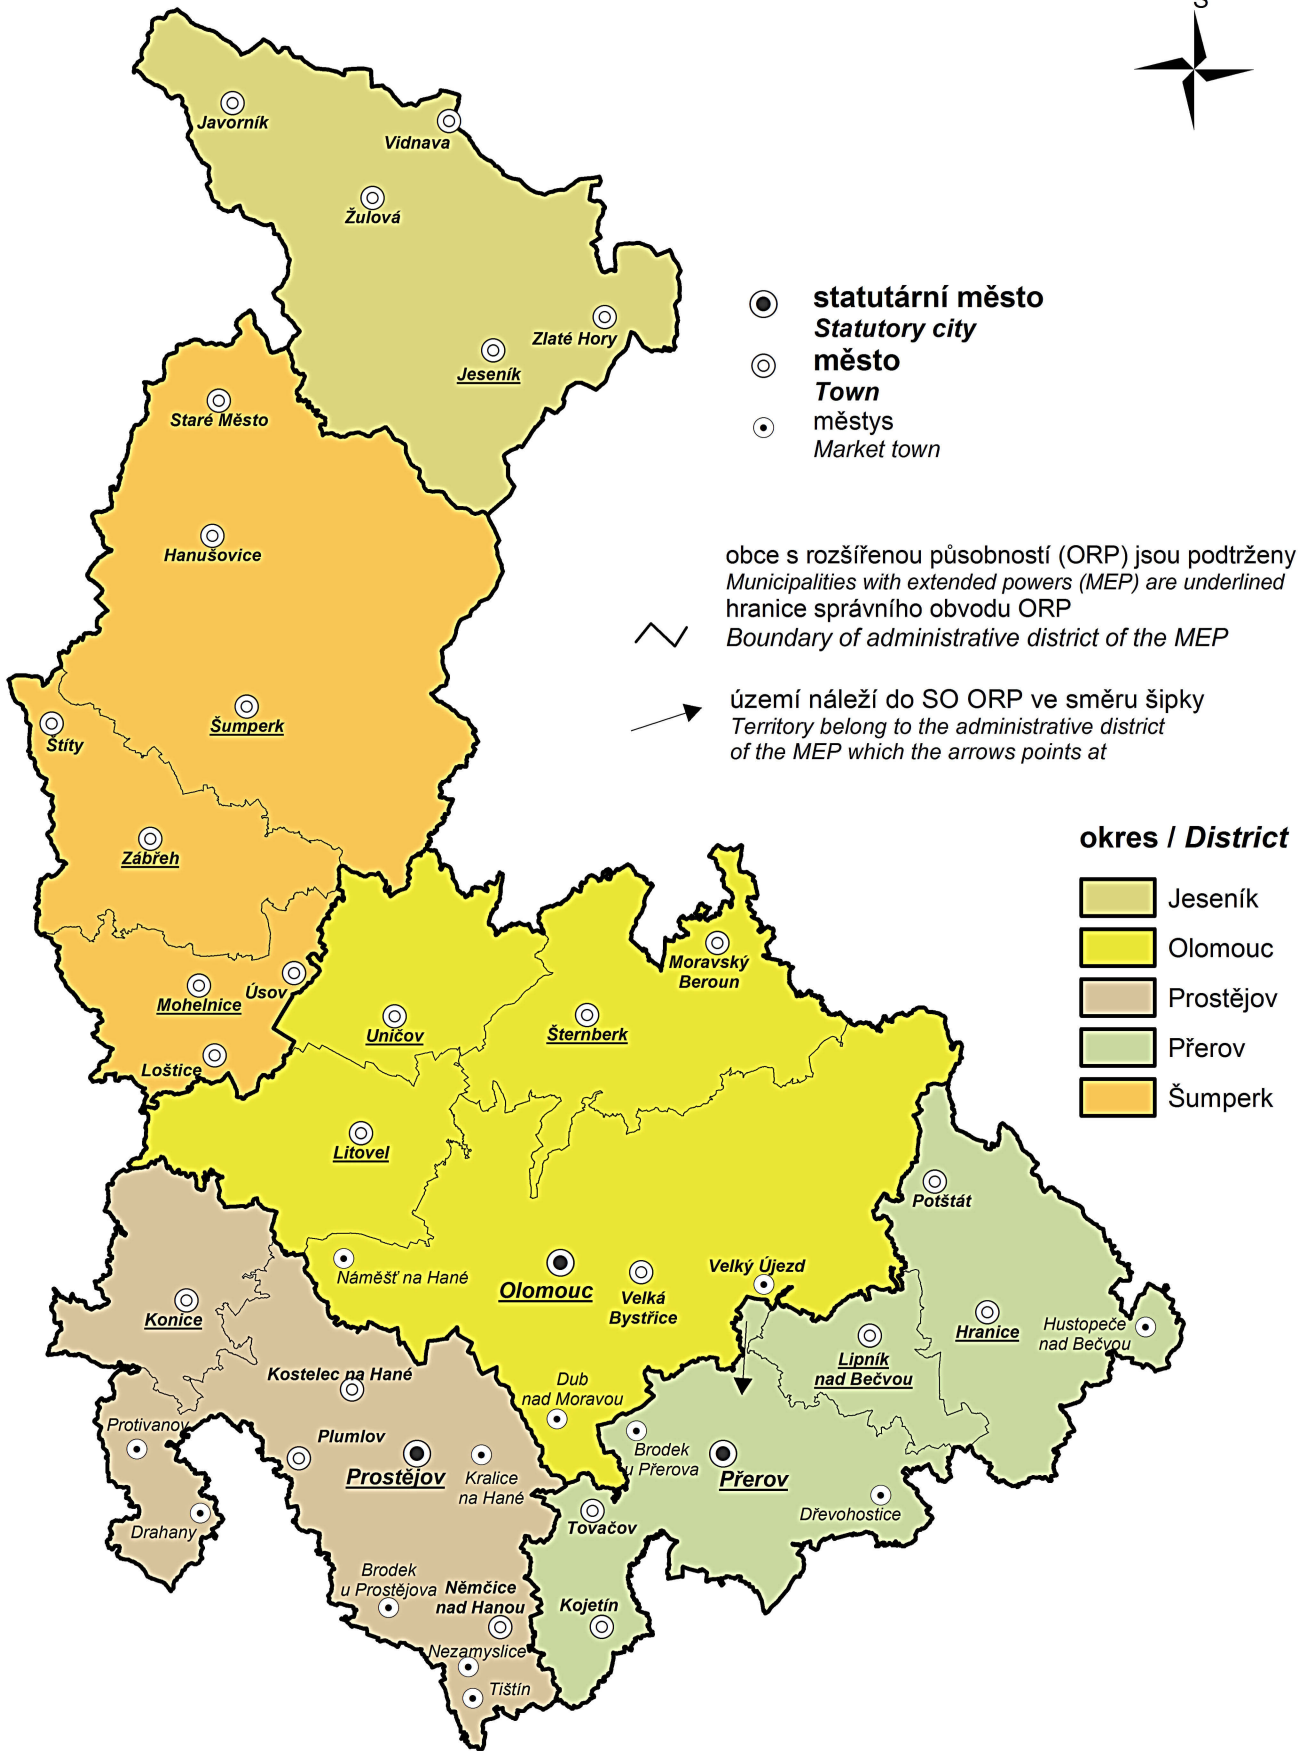

Města a městyse v Olomouckém kraji

Towns and market towns in the Olomoucký Region

(1. 1. 2018 / As at 1 January 2018)

0 5 10 20 30 40 km