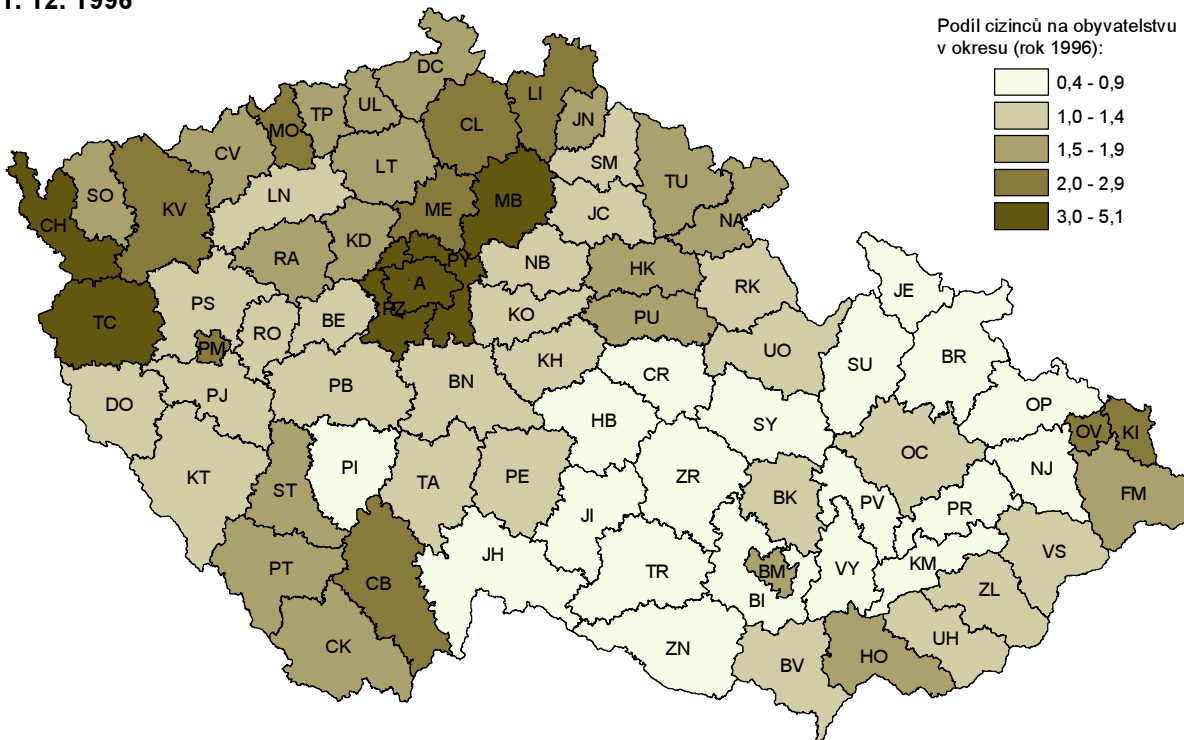

Příloha 1.2.: Podíl cizinců na obyvatelstvu v okresech ČR - rok 1996 a 2005 (k 31.12.)
(Pramen: ČSÚ, CPP MV ČR)

31. 12. 1996

31. 12. 2005