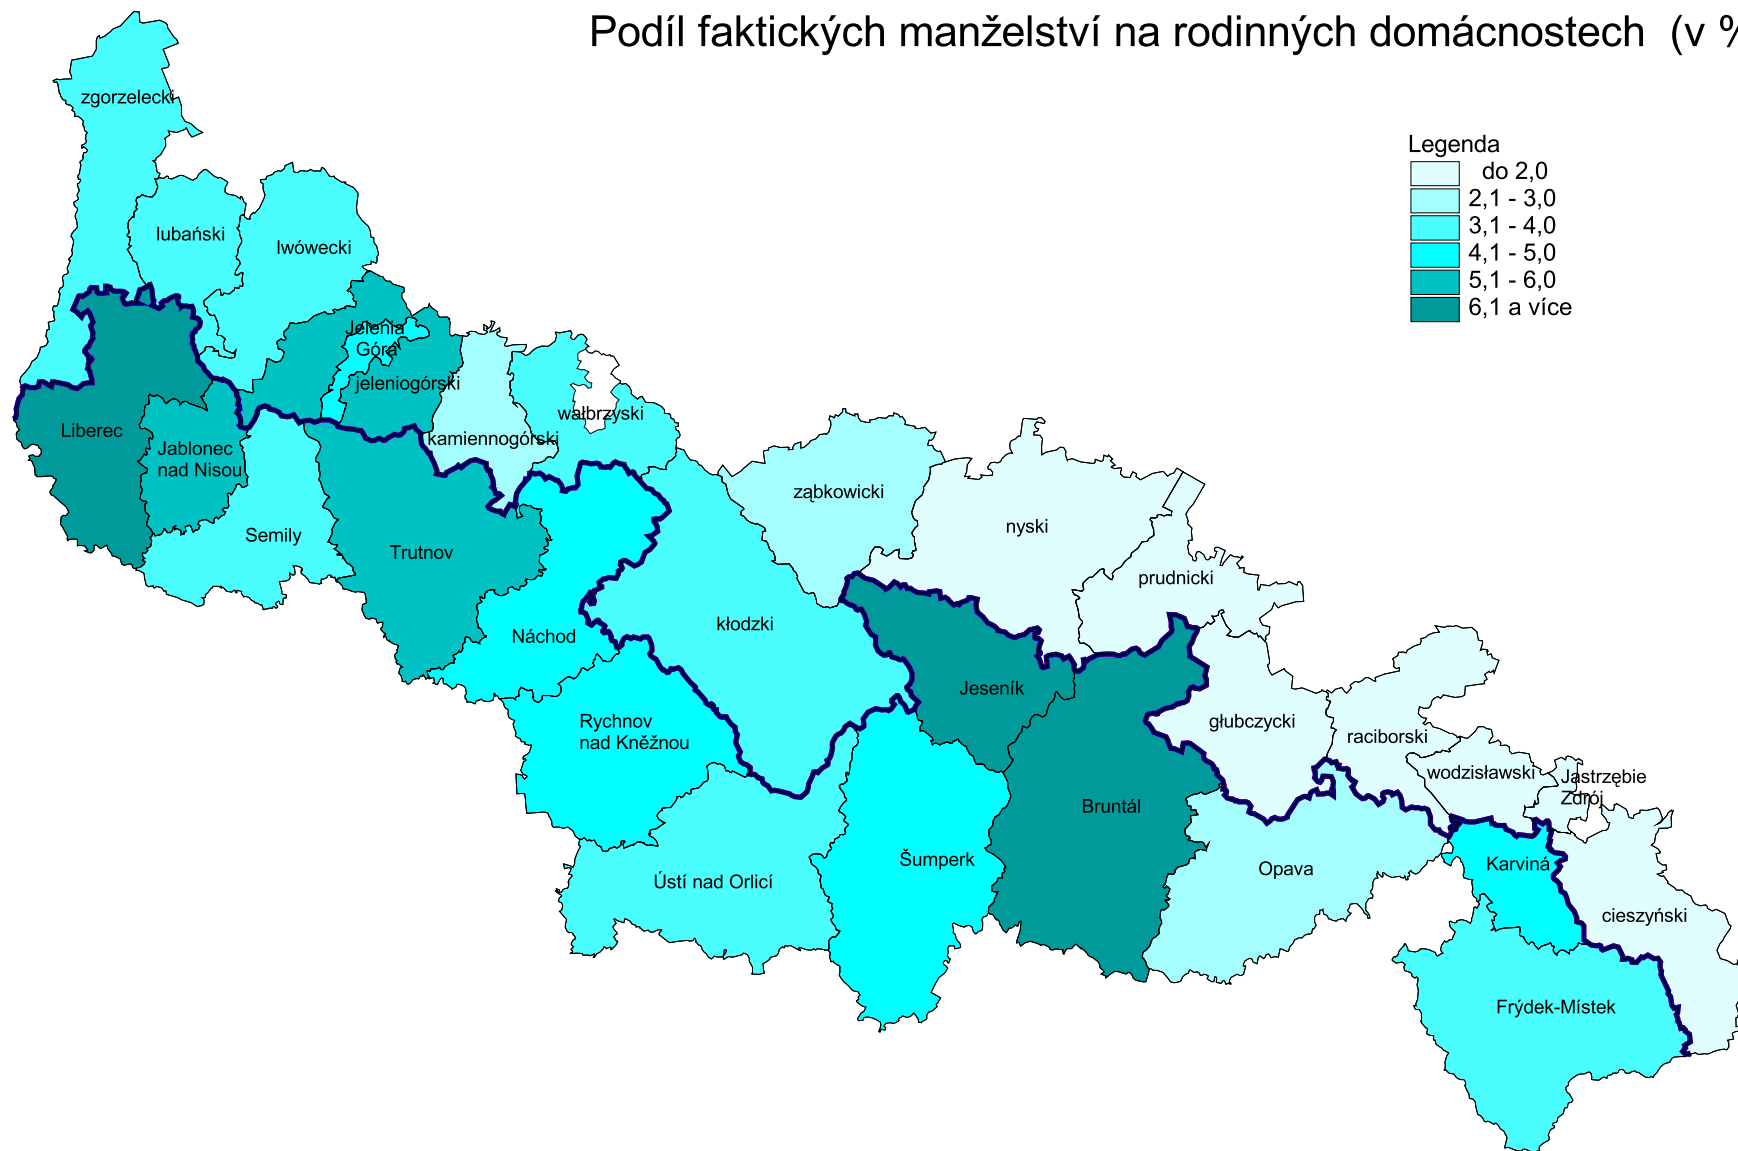

Podíl faktických manželství na rodinných domácnostech (v %)

Zpracoval:
Český statistický úřad
Krajská reprezentace Liberec