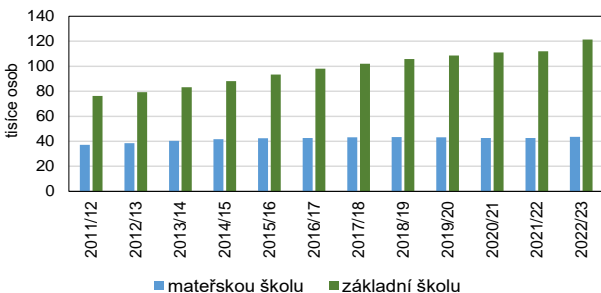

ŠKOLSTVÍ V PRAZE 2022/2023

Zdroj dat: Ministerstvo školství, mládeže a tělovýchovy

	Praha	ČR
Mateřské školy	440	5 374
počet tříd	1 966	17 120
počet dětí	43 510	369 205
Základní školy	291	4 261
počet tříd	5 568	51 190
počet dětí	121 401	1 007 778
Střední školy	190	1 294
počet tříd	3 129	20 378
počet žáků	73 984	463 200
Konzervatoře	8	18
počet žáků	1 755	3 837
Vyšší odborné školy	34	150
počet studentů	4 880	20 639
s denní formou vzdělávání	3 464	12 781
Vysoké školy¹⁾	27	56
počet fakult	41	149
počet studentů podle místa studia	121 891	304 518
z toho se státním občanstvím ČR	94 132	249 767
počet studentů podle místa trv. bydliště	36 220	304 518
z toho se státním občanstvím ČR	33 821	249 767

¹⁾ veřejné, soukromé a státní vysoké školy

DĚTI NAVŠTĚVUJÍCÍ MATEŘSKOU NEBO ZÁKLADNÍ ŠKOLU V PRAZE

Zdroj dat: MŠMT