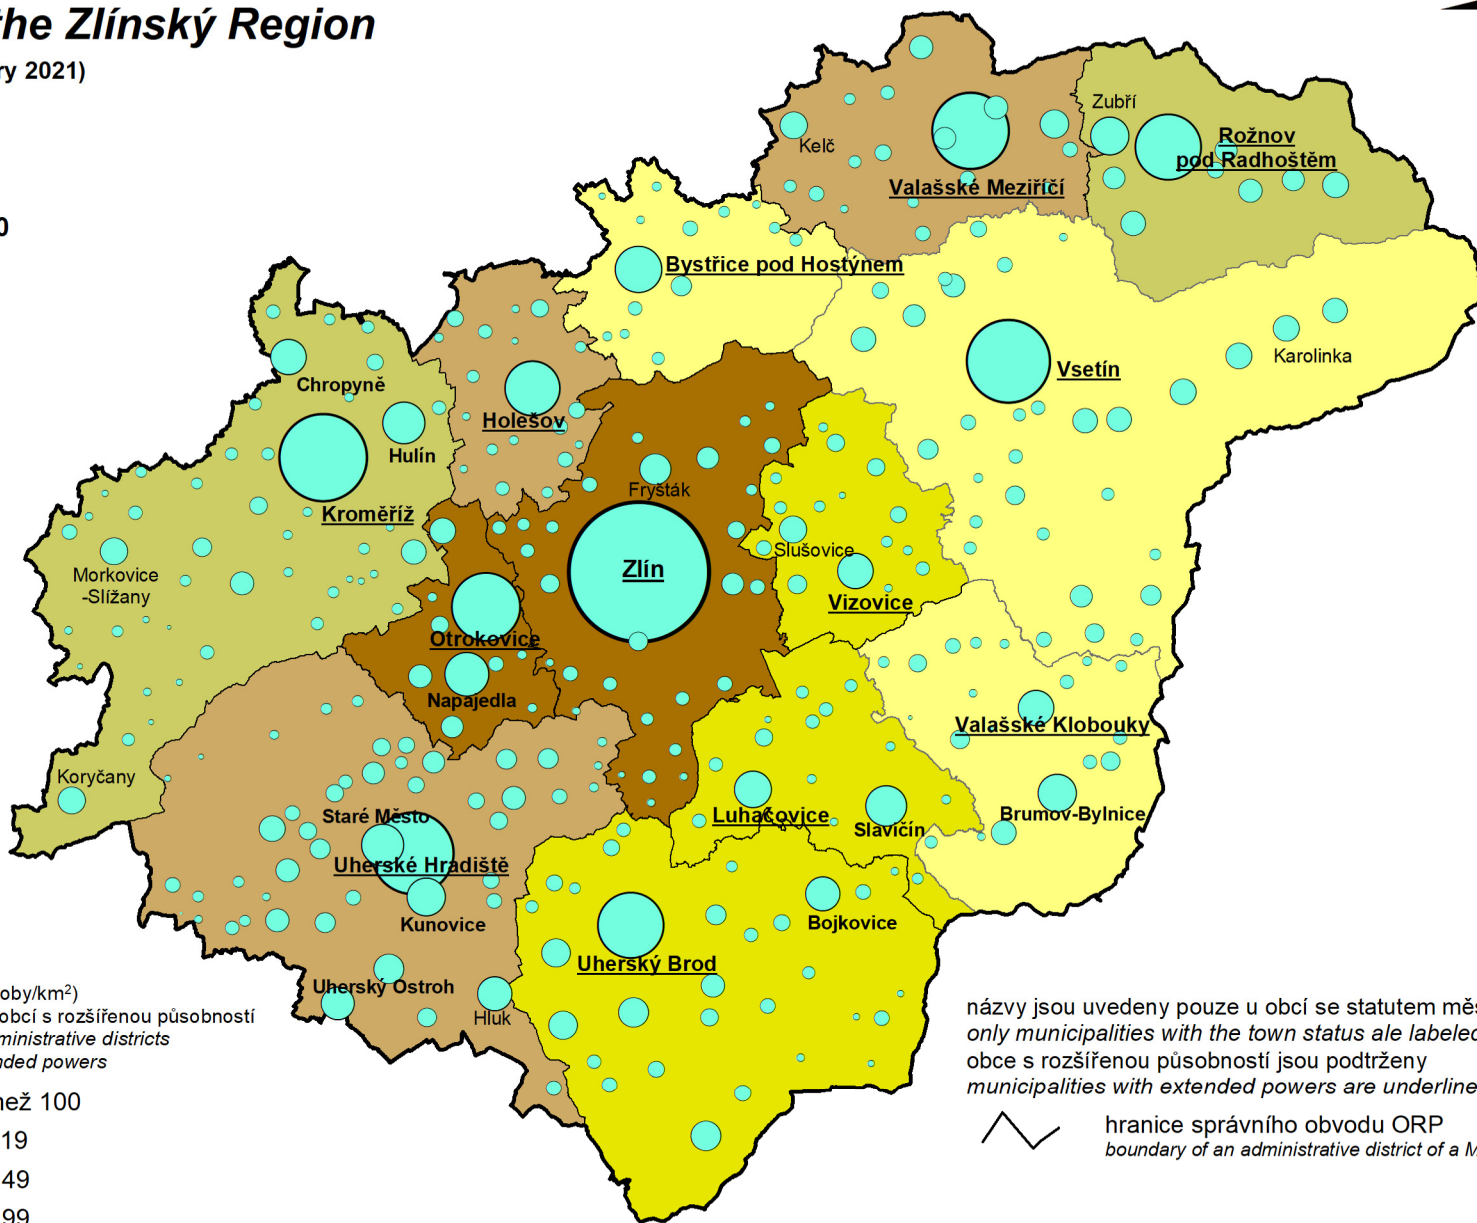

Osídlení ve Zlínském kraji

Settlement in the Zlínský Region

(1. 1. 2021 / As at 1 January 2021)

Počet obyvatel v obci
Population of municipality

Hustota obyvatelstva (osoby/km²)
podle správních obvodů obcí s rozšířenou působností
Population density in Administrative districts
of municipality with extended powers

- méně než 100
- 100—119
- 120—149
- 150—199
- 200 a více

názvy jsou uvedeny pouze u obcí se statutem města
only municipalities with the town status are labeled
obce s rozšířenou působností jsou podtrženy
municipalities with extended powers are underlined

hranice správního obvodu ORP
boundary of an administrative district of a MEP