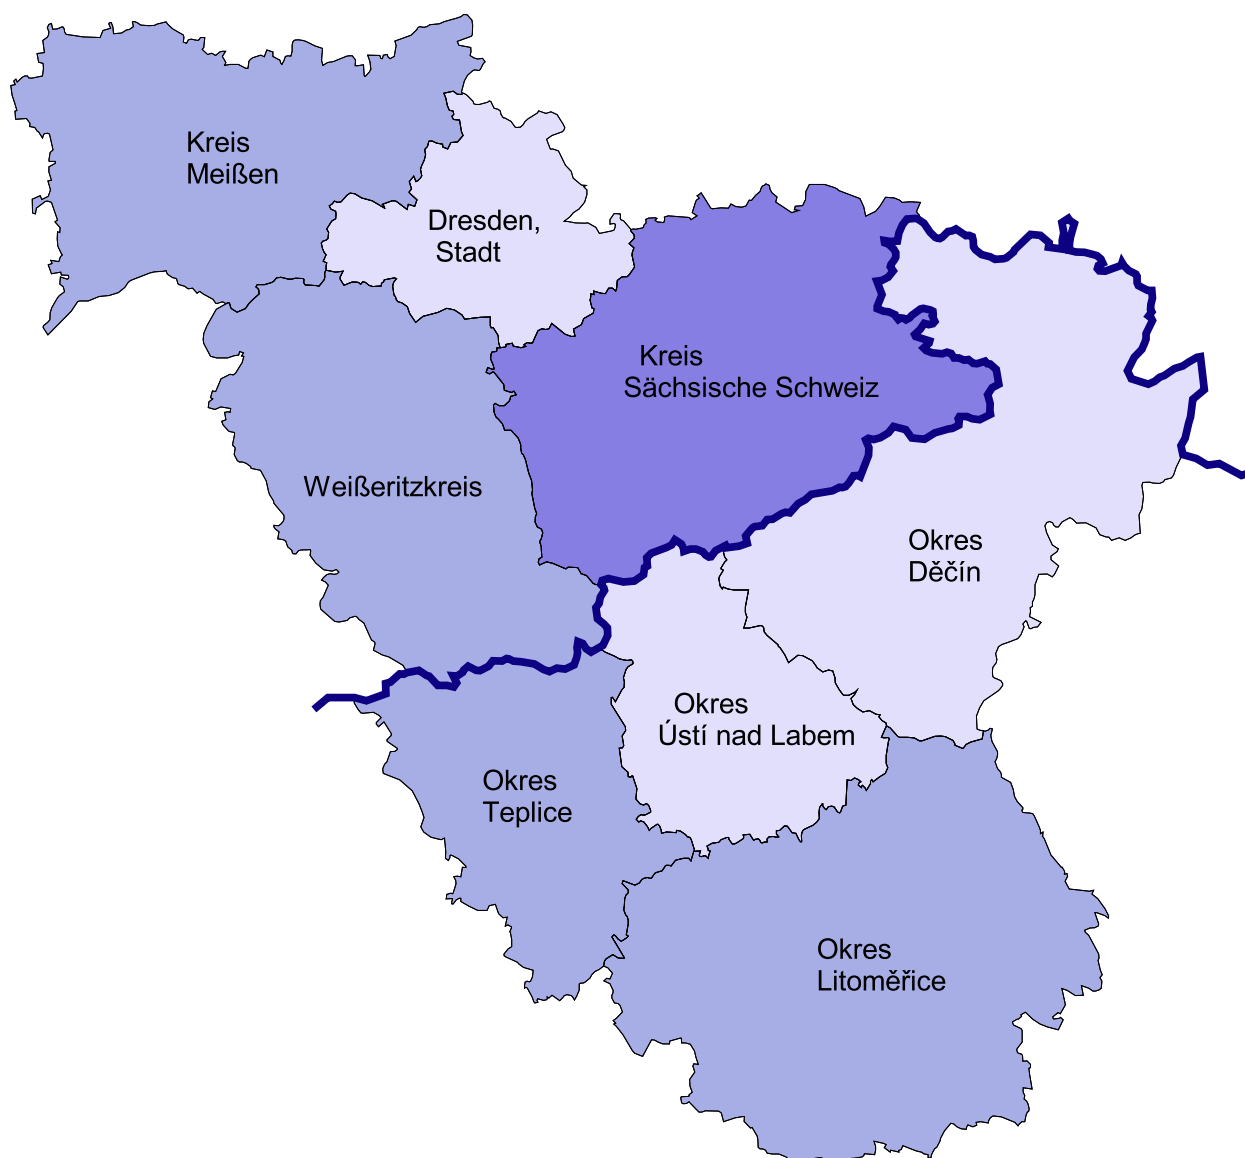

# EUROREGION ELBE/LABE

Přirozený přírůstek na 1000 obyvatel v roce 2002

Přirozený přírůstek na 1000 obyvatel