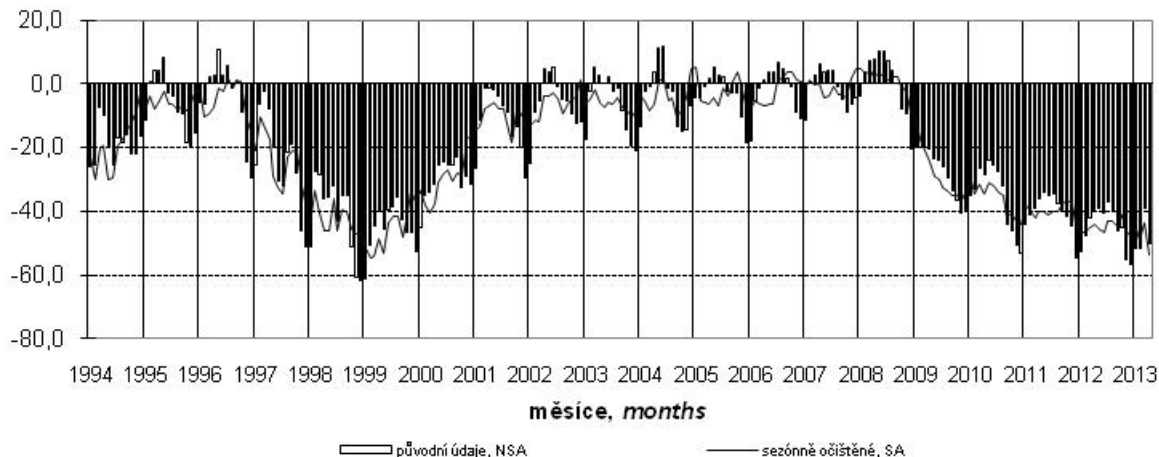

Konjunkturální průzkum ve stavebních podnicích *Business Cycle Survey in Construction*

Očekávaná ekonomická situace ve stavebnictví *Expected economic situation in construction*

salda v %
balances in %

Očekávaná celková poptávka ve stavebnictví *Expected total demand in construction*

salda v %
balances in %

Indikátor důvěry ve stavebnictví *Confidence indicator in construction*

salda v %
balances in %

Názory podniků na vývoj v příštích 3 měsících podle počtu zaměstnanců (sezónně neočištěno)
Expected development in enterprises by number of employees in next three months (not seasonally adjusted)