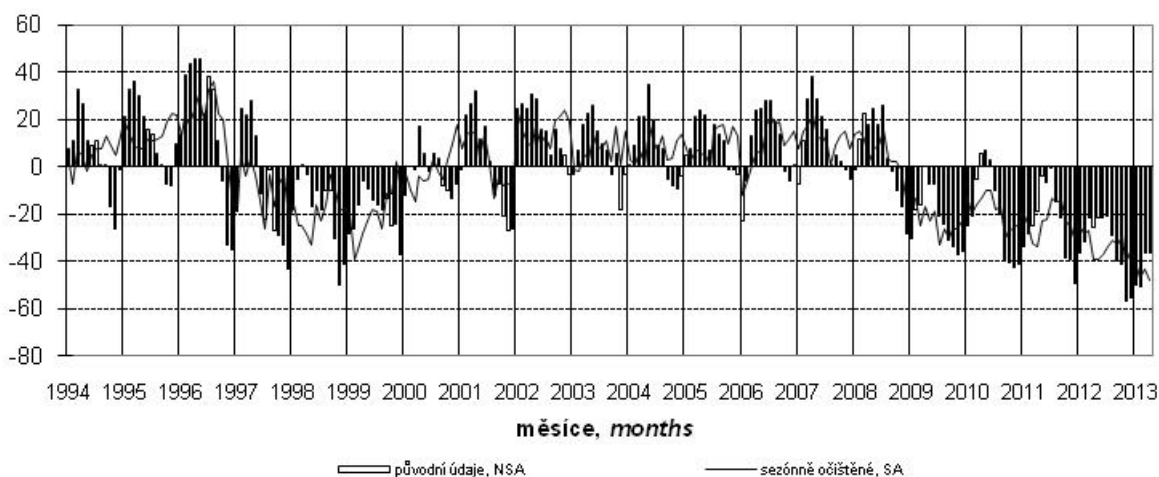

Konjunkturální průzkum ve stavebních podnicích *Business Cycle Survey in Construction*

Očekávaná ekonomická situace ve stavebnictví *Expected economic situation in construction*

salda v %
balances in %

Očekávaná celková poptávka ve stavebnictví *Expected total demand in construction*

salda v %
balances in %

Indikátor důvěry ve stavebnictví *Confidence indicator in construction*

salda v %
balances in %

Názory podniků na vývoj v příštích 3 měsících podle počtu zaměstnanců (sezónně neočištěno)
Expected development in enterprises by number of employees in next three months (not seasonally adjusted)