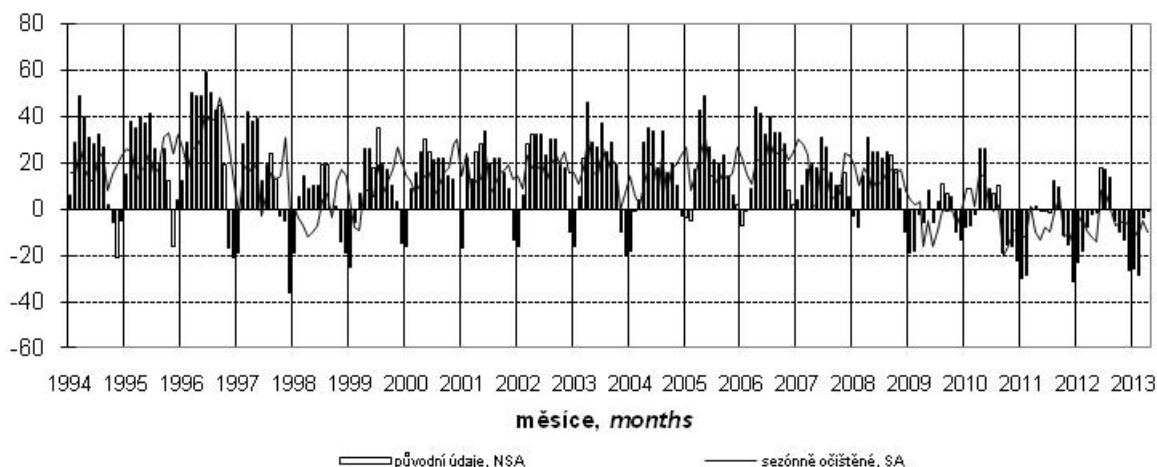

Konjunkturální průzkum ve stavebních podnicích *Business Cycle Survey in Construction*

Očekávaná ekonomická situace ve stavebnictví *Expected economic situation in construction*

salda v %
balances in %

Očekávaná celková poptávka ve stavebnictví *Expected total demand in construction*

salda v %
balances in %

Indikátor důvěry ve stavebnictví *Confidence indicator in construction*

salda v %
balances in %

Názory podniků na vývoj v příštích 3 měsících podle počtu zaměstnanců (sezónně neočištěno)
Expected development in enterprises by number of employees in next three months (not seasonally adjusted)