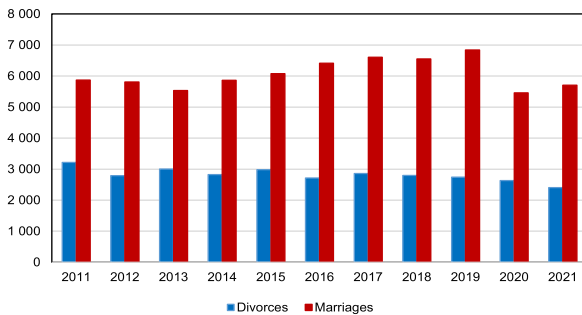

## POPULATION, DIVORCES 2021

Source: Czech Statistical Office

	Divorces, total	Plaintiff female	Divorces by number of minors			
			Total	1	2	3+
<b>Praha</b>	<b>2 404</b>	<b>602</b>	<b>1 385</b>	<b>693</b>	<b>614</b>	<b>78</b>
Praha 1	47	11	26	13	12	1
Praha 2	83	24	45	28	15	2
Praha 3	88	19	46	21	22	3
Praha 4	252	60	144	73	64	7
Praha 5	206	53	127	68	52	7
Praha 6	214	44	123	54	60	9
Praha 7	89	27	46	25	19	2
Praha 8	225	10	130	67	54	9
Praha 9	111	25	71	43	25	3
Praha 10	207	62	99	41	52	6
Praha 11	106	29	59	34	24	1
Praha 12	95	31	54	25	27	2
Praha 13	140	40	79	35	38	6
Praha 14	109	33	63	32	28	3
Praha 15	94	32	64	33	26	5
Praha 16	55	16	36	16	19	1
Praha 17	60	15	33	14	18	1
Praha 18	67	19	41	21	19	1
Praha 19	23	6	15	7	7	1
Praha 20	37	13	21	11	7	3
Praha 21	40	11	28	12	13	3
Praha 22	56	22	35	20	13	2

### DIVORCES AND MARRIAGES IN PRAQUE IN 2021

Source: Czech Statistical Office