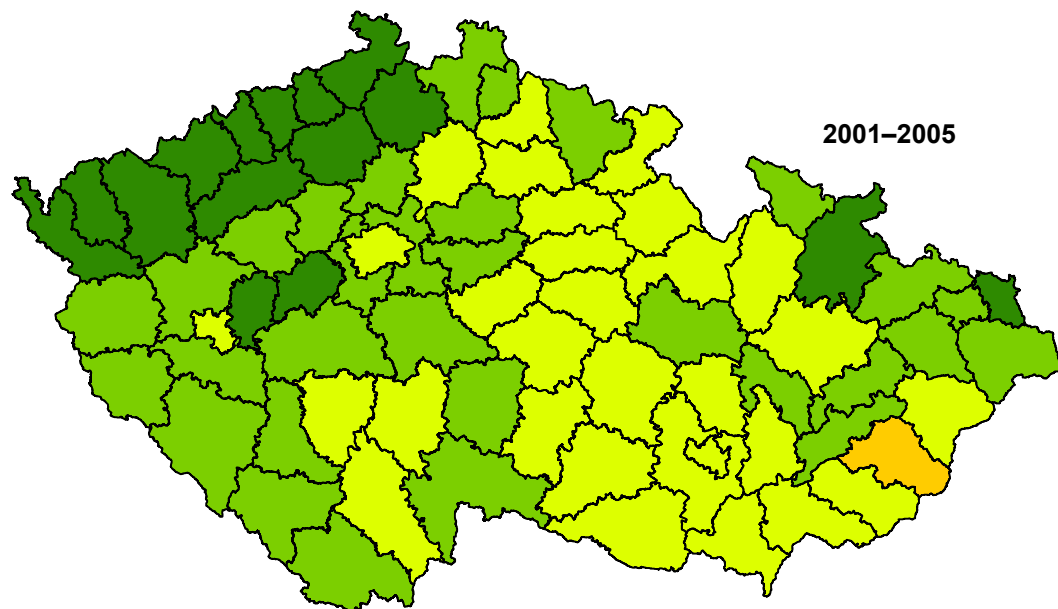

Naděje dožití žen při narození v okresech v letech 2001–2021

Female life expectancy at birth in districts, 2001–2021

**Naděje dožití
při narození**
*Life expectancy
at birth*