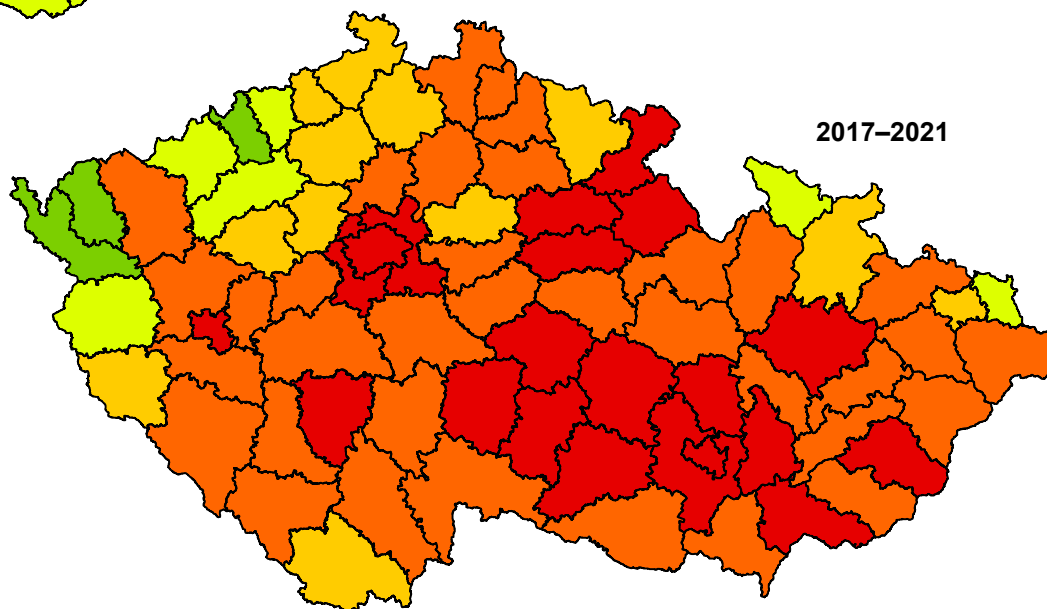

Naděje dožití žen při narození v okresech v letech 2001–2021

Female life expectancy at birth in districts, 2001–2021

**Naděje dožití
při narození**
*Life expectancy
at birth*