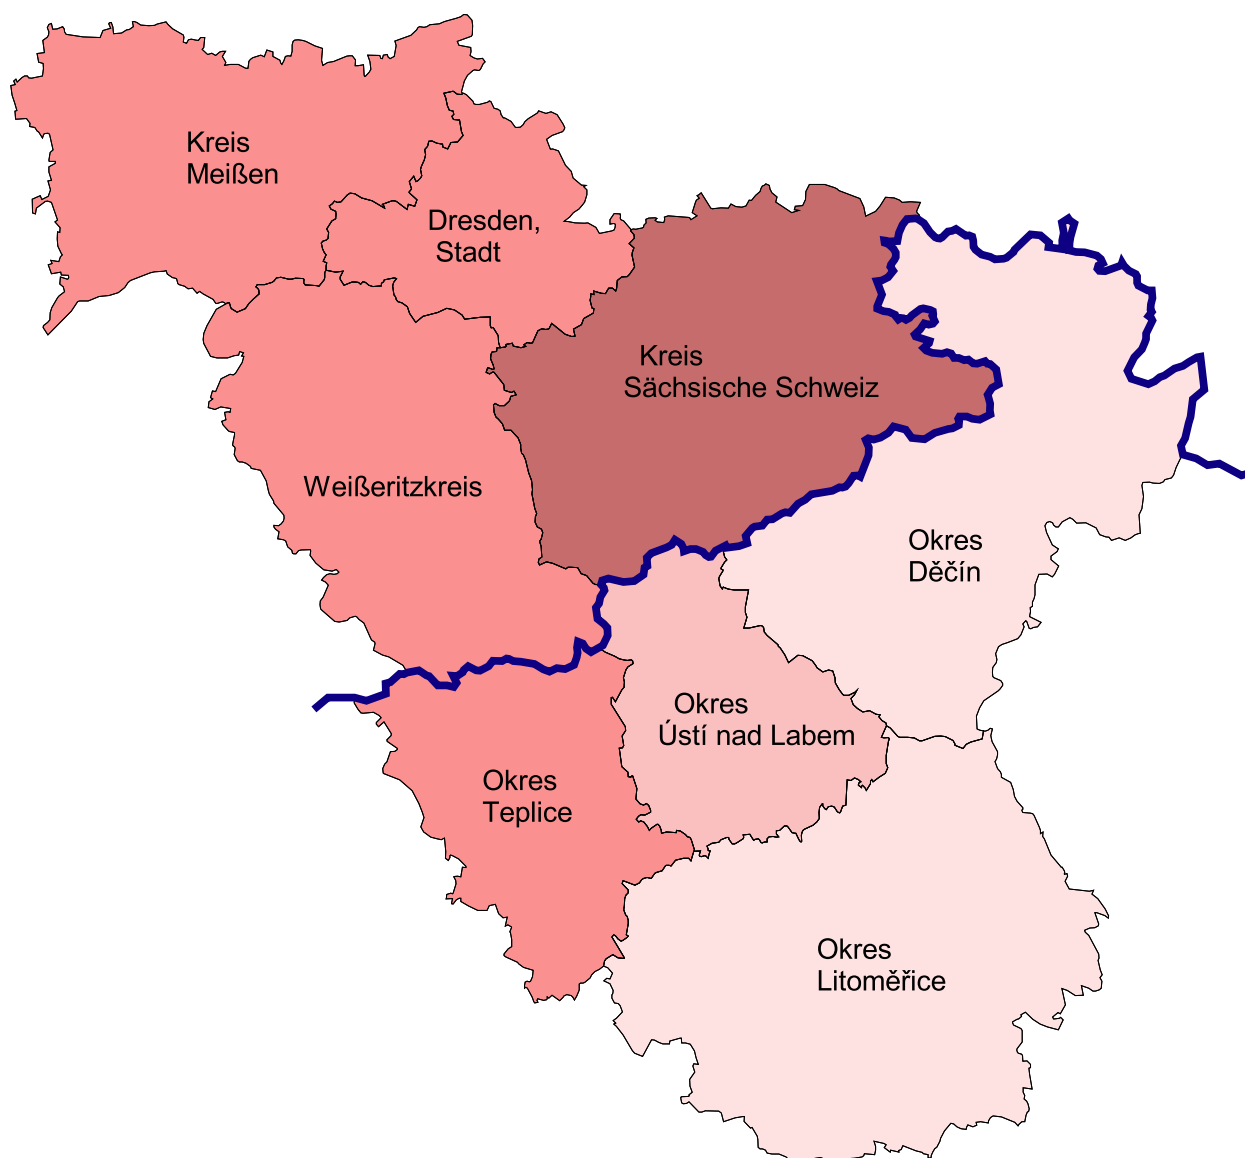

EUROREGION ELBE/LABE

Míra nezaměstnanosti v roce 2002

Míra nezaměstnanosti (%)