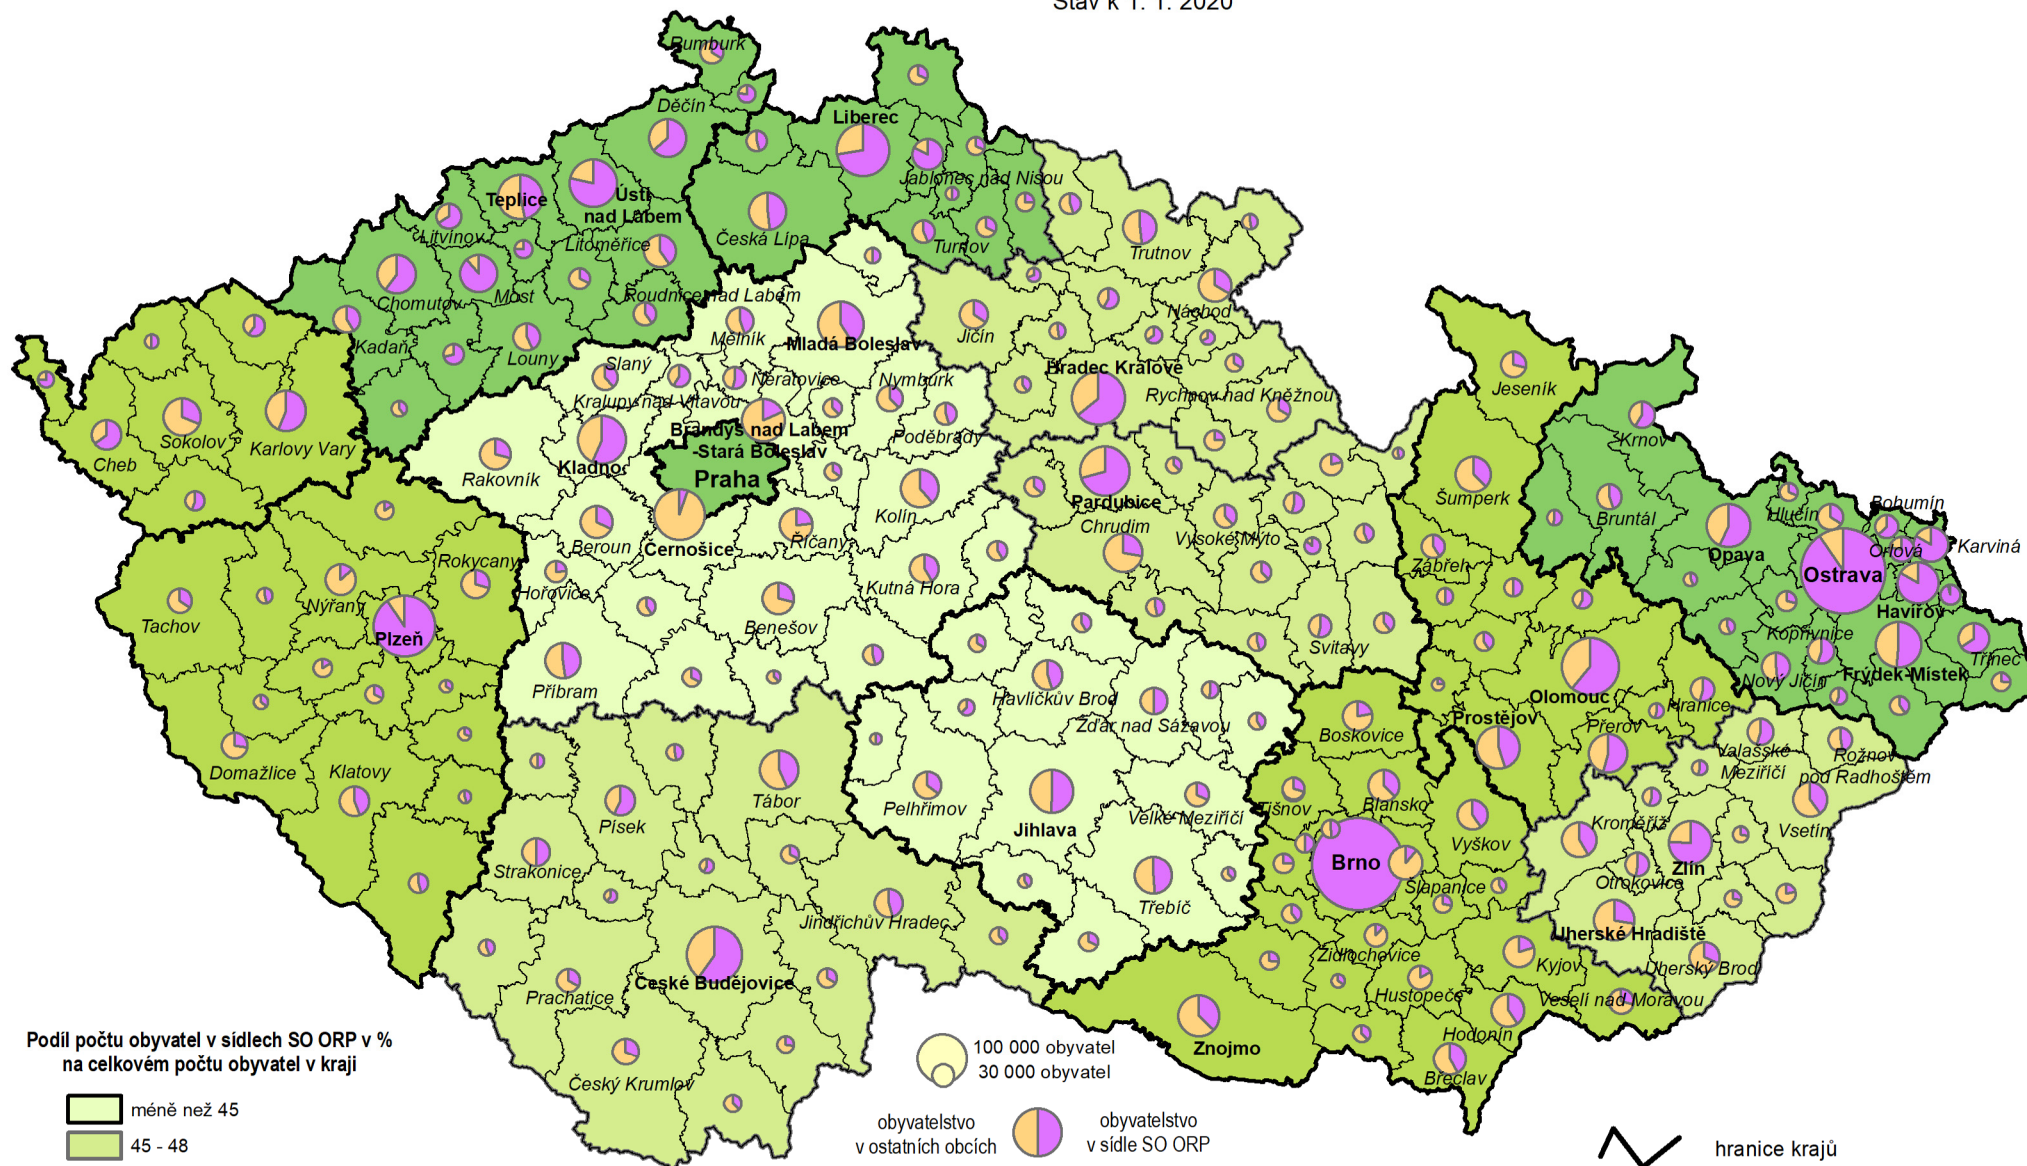

# Podíl počtu obyvatel obce s rozšířenou působností na celkovém počtu obyvatel ve správním obvodu ORP

Stav k 1. 1. 2020

Podíl počtu obyvatel v sídlech SO ORP v % na celkovém počtu obyvatel v kraji

- méně než 45
- 45 - 48
- 49 - 52
- 53 a více

100 000 obyvatel  
 30 000 obyvatel

obyvatelstvo v ostatních obcích obyvatelstvo v sídle SO ORP

hranice krajů

správní obvod ORP

Názvy jsou uvedeny pouze u správních obvodů s 30 000 a více obyvateli, s více jak 90 000 obyvateli jsou zvýrazněny tučně