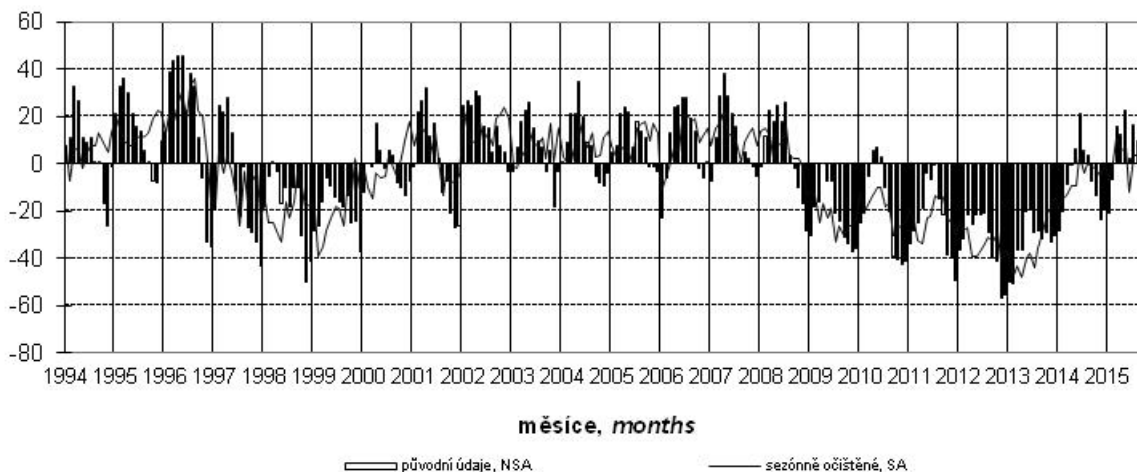

Konjunkturální průzkum ve stavebních podnicích *Business Cycle Survey in Construction*

Očekávaná ekonomická situace ve stavebnictví *Expected economic situation in construction*

salda v %
balances in %

Očekávaná celková poptávka ve stavebnictví *Expected total demand in construction*

salda v %
balances in %

Indikátor důvěry ve stavebnictví *Confidence indicator in construction*

salda v %
balances in %

Názory podniků na vývoj v příštích 3 měsících podle počtu zaměstnanců (sezónně neočištěno)
Expected development in enterprises by number of employees in next three months (not seasonally adjusted)