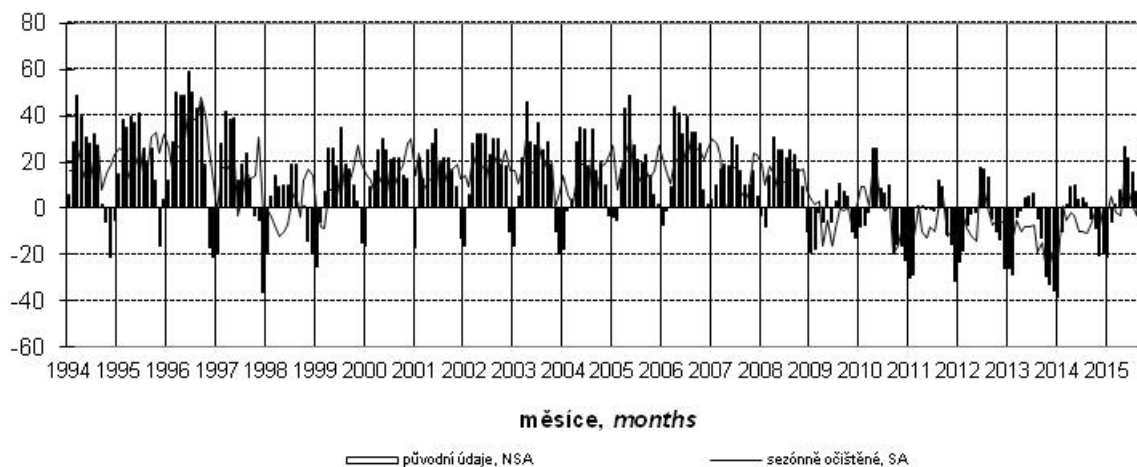

Konjunkturální průzkum ve stavebních podnicích *Business Cycle Survey in Construction*

Očekávaná ekonomická situace ve stavebnictví *Expected economic situation in construction*

salda v %
balances in %

Očekávaná celková poptávka ve stavebnictví *Expected total demand in construction*

salda v %
balances in %

Indikátor důvěry ve stavebnictví *Confidence indicator in construction*

salda v %
balances in %

Názory podniků na vývoj v příštích 3 měsících podle počtu zaměstnanců (sezónně neočištěno)
Expected development in enterprises by number of employees in next three months (not seasonally adjusted)