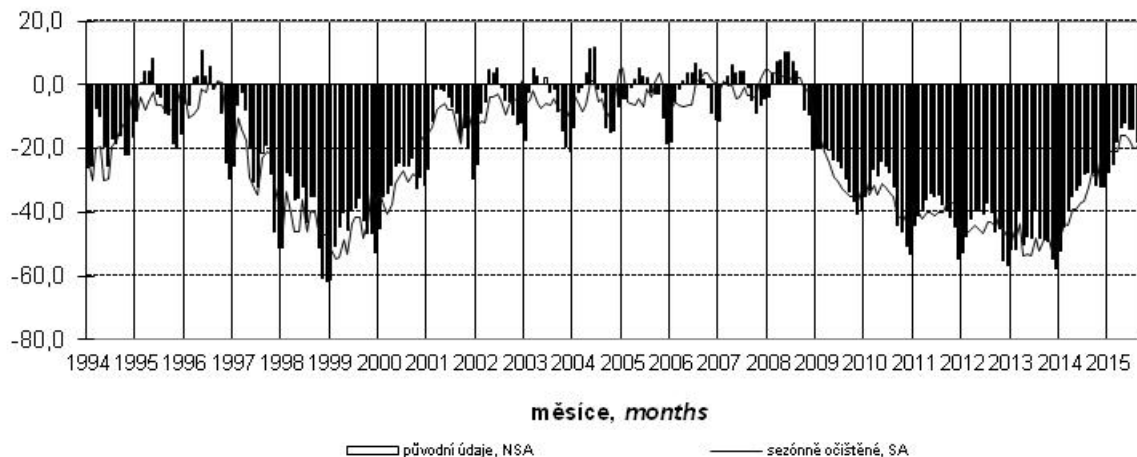

Konjunkturální průzkum ve stavebních podnicích *Business Cycle Survey in Construction*

Očekávaná ekonomická situace ve stavebnictví *Expected economic situation in construction*

salda v %
balances in %

Očekávaná celková poptávka ve stavebnictví *Expected total demand in construction*

salda v %
balances in %

Indikátor důvěry ve stavebnictví *Confidence indicator in construction*

salda v %
balances in %

Názory podniků na vývoj v příštích 3 měsících podle počtu zaměstnanců (sezónně neočištěno)
Expected development in enterprises by number of employees in next three months (not seasonally adjusted)