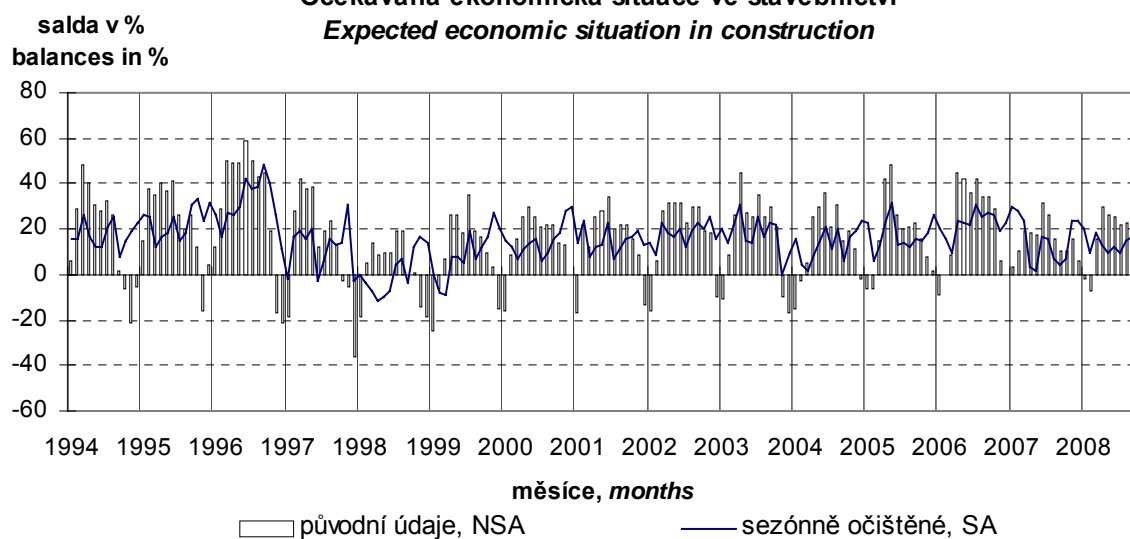

Konjunkturální průzkum ve stavebních podnicích *Business Cycle Survey in Construction*

Očekávaná ekonomická situace ve stavebnictví *Expected economic situation in construction*

Očekávaná tuzemská poptávka ve stavebnictví *Expected domestic demand in construction*

Indikátor důvěry ve stavebnictví *Confidence indicator in construction*

Názory podniků na vývoj v příštích 3 měsících podle počtu zaměstnanců (sezónně neočištěno)
Expected development in enterprises by number of employees in next three months (not seasonally adjusted)