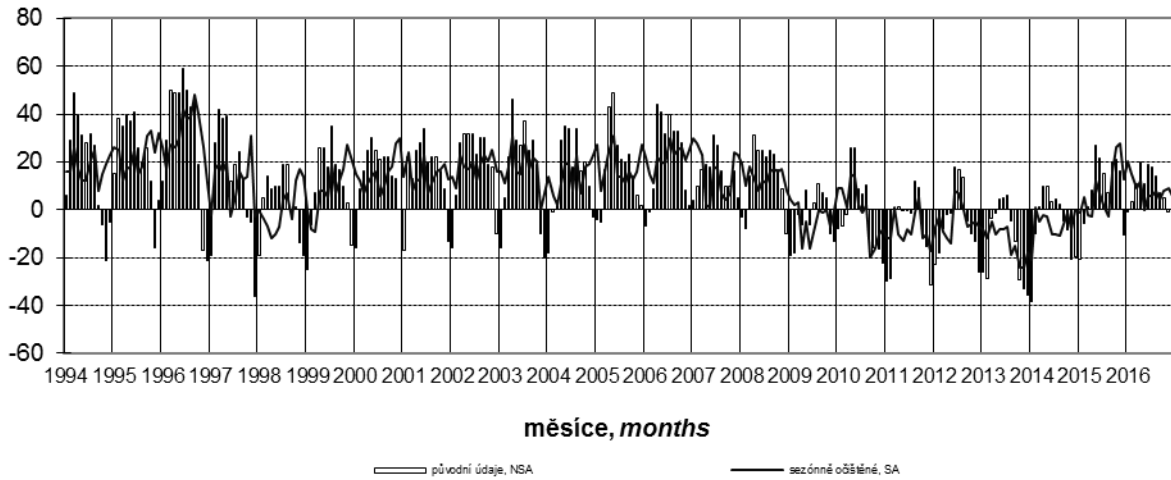

Konjunkturální průzkum ve stavebních podnicích *Business Cycle Survey in Construction*

Očekávaná ekonomická situace ve stavebnictví *Expected economic situation in construction*

salda v %
balances in %

Očekávaná celková poptávka ve stavebnictví *Expected total demand in construction*

salda v %
balances in %

Indikátor důvěry ve stavebnictví *Confidence indicator in construction*

salda v %
balances in %

Názory podniků na vývoj v příštích 3 měsících podle počtu zaměstnanců (sezónně neočištěno)
Expected development in enterprises by number of employees in next three months (not seasonally adjusted)