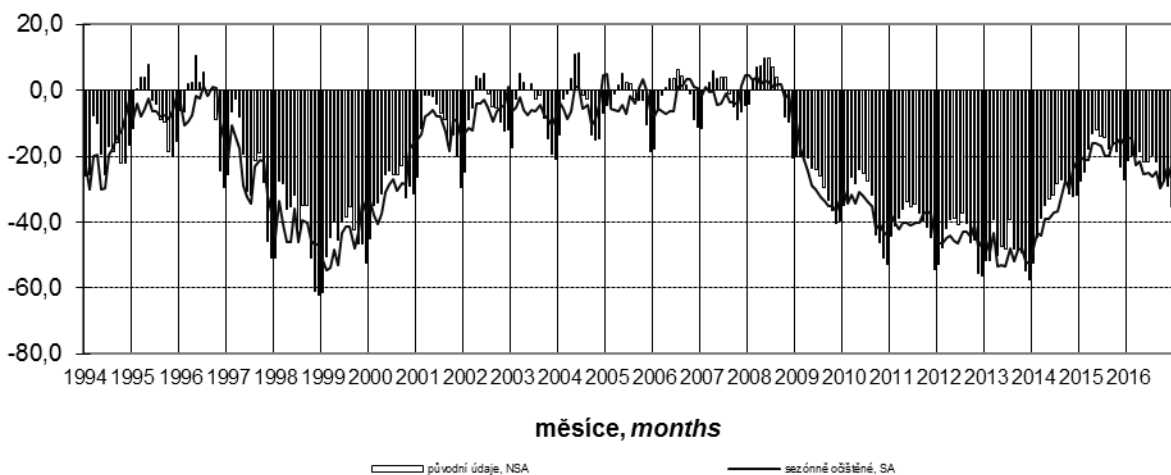

Konjunkturální průzkum ve stavebních podnicích *Business Cycle Survey in Construction*

Očekávaná ekonomická situace ve stavebnictví *Expected economic situation in construction*

salda v %
balances in %

Očekávaná celková poptávka ve stavebnictví *Expected total demand in construction*

salda v %
balances in %

Indikátor důvěry ve stavebnictví *Confidence indicator in construction*

salda v %
balances in %

Názory podniků na vývoj v příštích 3 měsících podle počtu zaměstnanců (sezónně neočištěno)
Expected development in enterprises by number of employees in next three months (not seasonally adjusted)