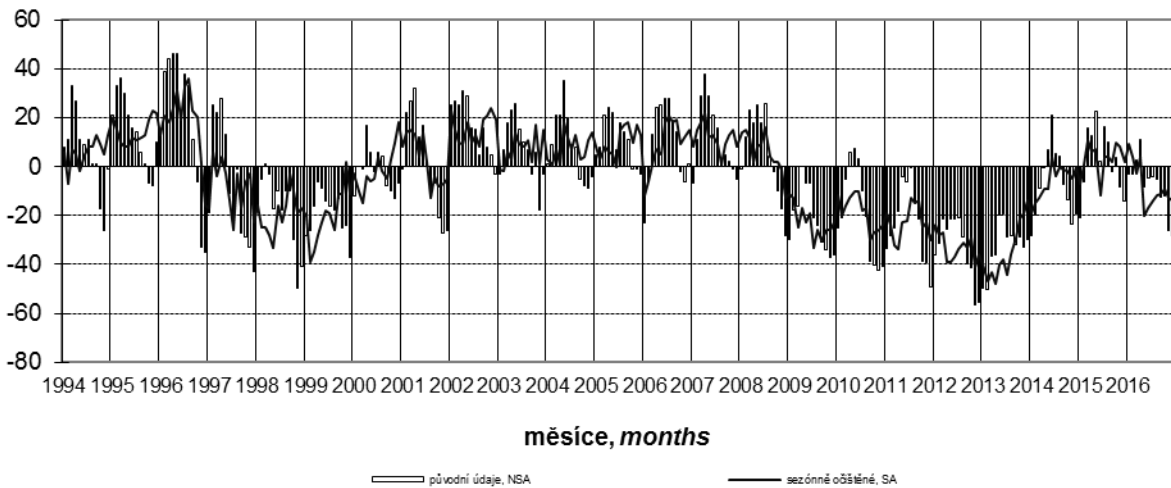

Konjunkturální průzkum ve stavebních podnicích *Business Cycle Survey in Construction*

Očekávaná ekonomická situace ve stavebnictví *Expected economic situation in construction*

salda v %
balances in %

Očekávaná celková poptávka ve stavebnictví *Expected total demand in construction*

salda v %
balances in %

Indikátor důvěry ve stavebnictví *Confidence indicator in construction*

salda v %
balances in %

Názory podniků na vývoj v příštích 3 měsících podle počtu zaměstnanců (sezónně neočištěno)
Expected development in enterprises by number of employees in next three months (not seasonally adjusted)