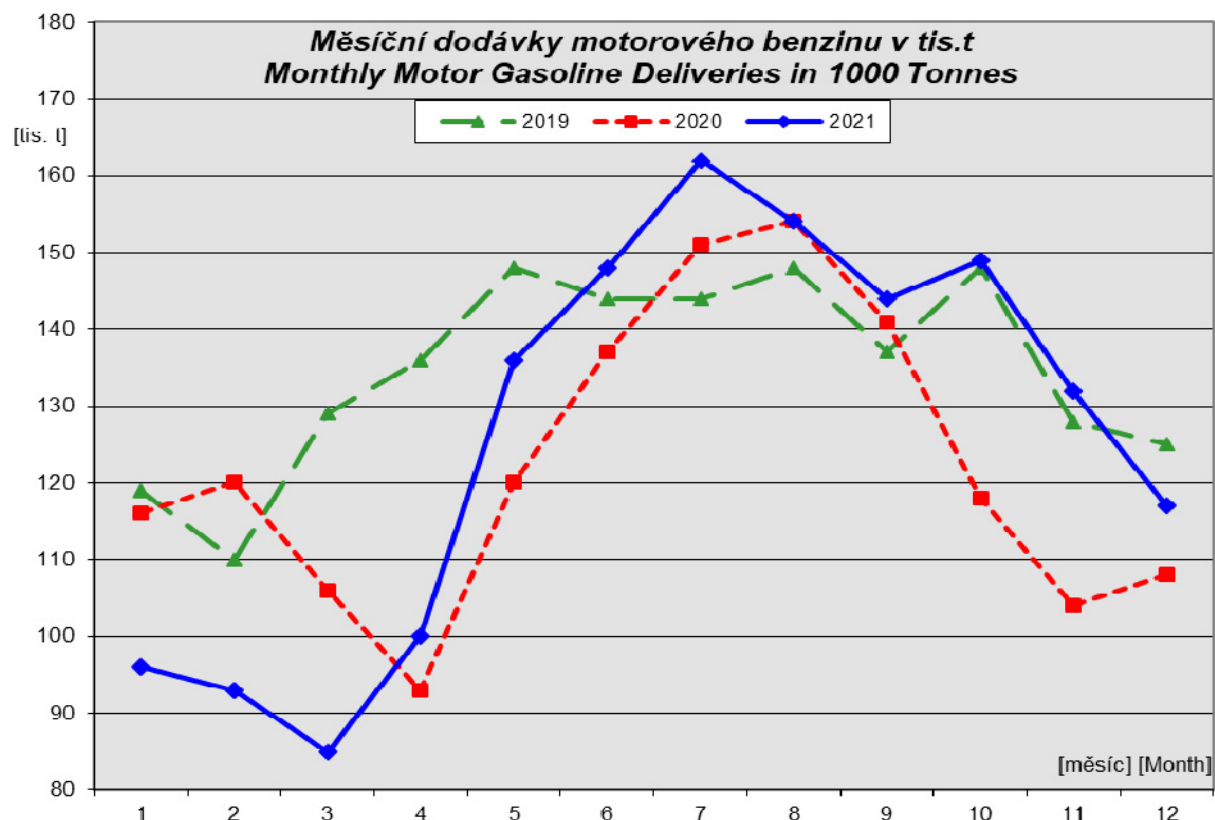

Graf č. 1

Motorový benzin – Dodávky, Index

Figure 1

Motor Gasoline – Inland Deliveries, Index

2019/2018	105,3	90,2	111,2	101,5	94,3	103,6	105,1	104,2	97,2	101,4	94,8	102,5
2020/2019	97,5	109,1	82,2	68,4	81,1	95,1	104,9	104,1	102,9	79,7	81,3	86,4
2021/2020	82,8	77,5	80,2	107,5	113,3	108,0	107,3	100,0	102,1	126,3	126,9	108,3