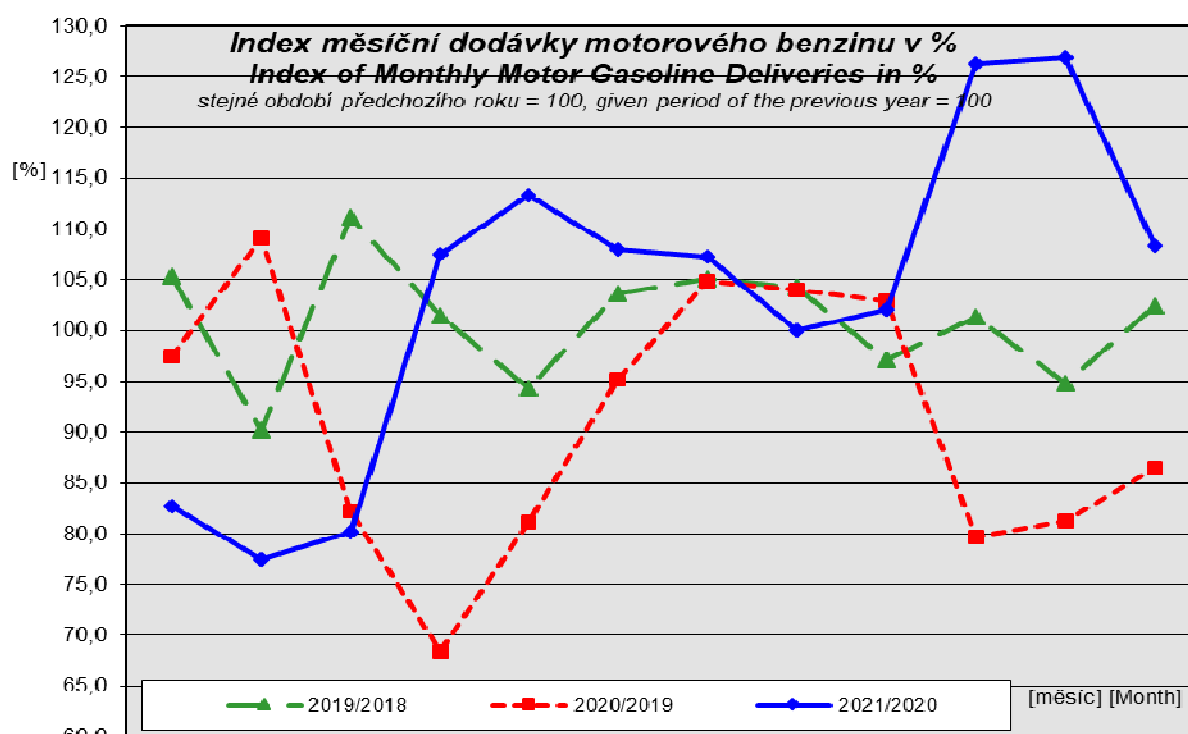

Graf č. 1

Motorový benzin – Dodávky, Index

Figure 1

Motor Gasoline – Inland Deliveries, Index

2019/2018	105,3	90,2	111,2	101,5	94,3	103,6	105,1	104,2	97,2	101,4	94,8	102,5
2020/2019	97,5	109,1	82,2	68,4	81,1	95,1	104,9	104,1	102,9	79,7	81,3	86,4
2021/2020	82,8	77,5	80,2	107,5	113,3	108,0	107,3	100,0	102,1	126,3	126,9	108,3