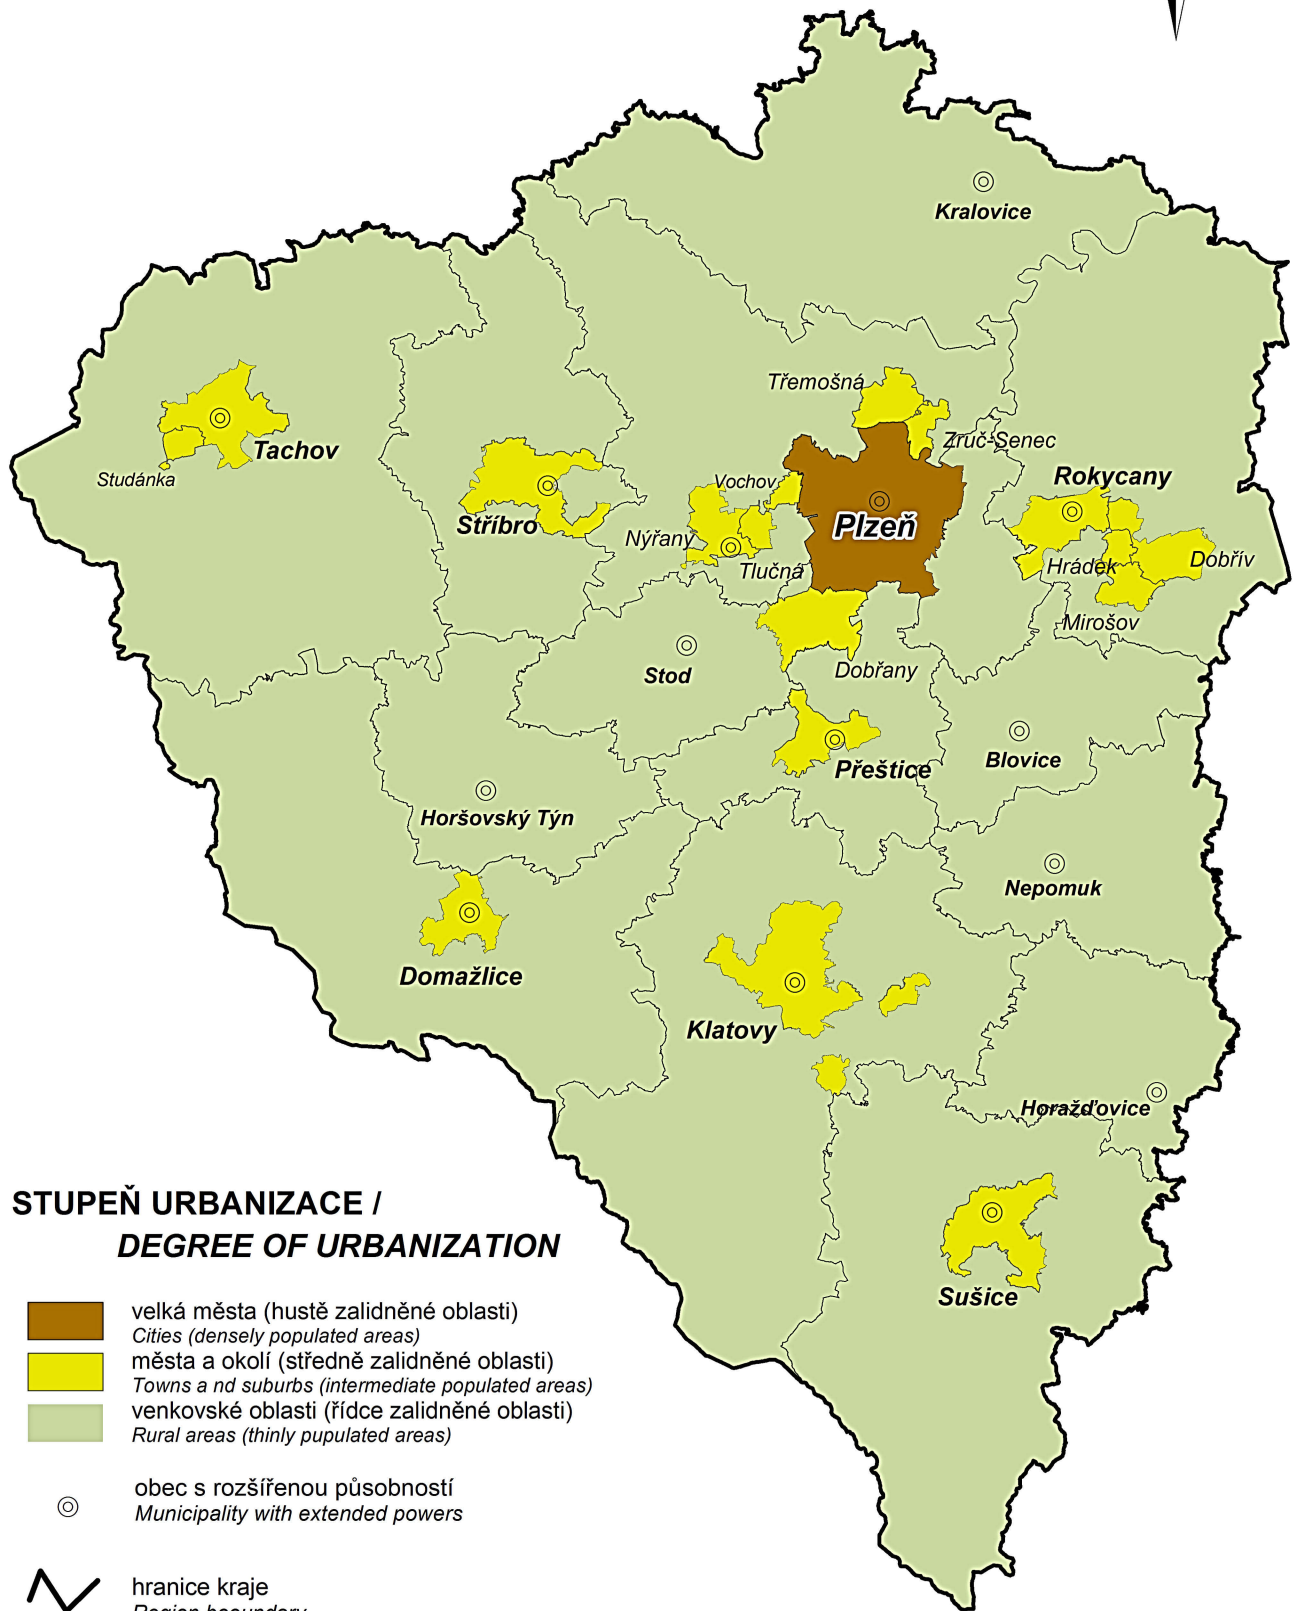

PLZEŇSKÝ KRAJ /REGION/

STUPEŇ URBANIZACE / DEGREE OF URBANIZATION

- velká města (hustě zalidněné oblasti)
Cities (densely populated areas)
- města a okolí (středně zalidněné oblasti)
Towns and suburbs (intermediate populated areas)
- venkovské oblasti (řídce zalidněné oblasti)
Rural areas (thinly populated areas)

 obec s rozšířenou působností
Municipality with extended powers

 hranice kraje
Region boundary

 hranice správního obvodu
obce s rozšířenou působností
*Boundary of administrative district
of municipality with extended powers*